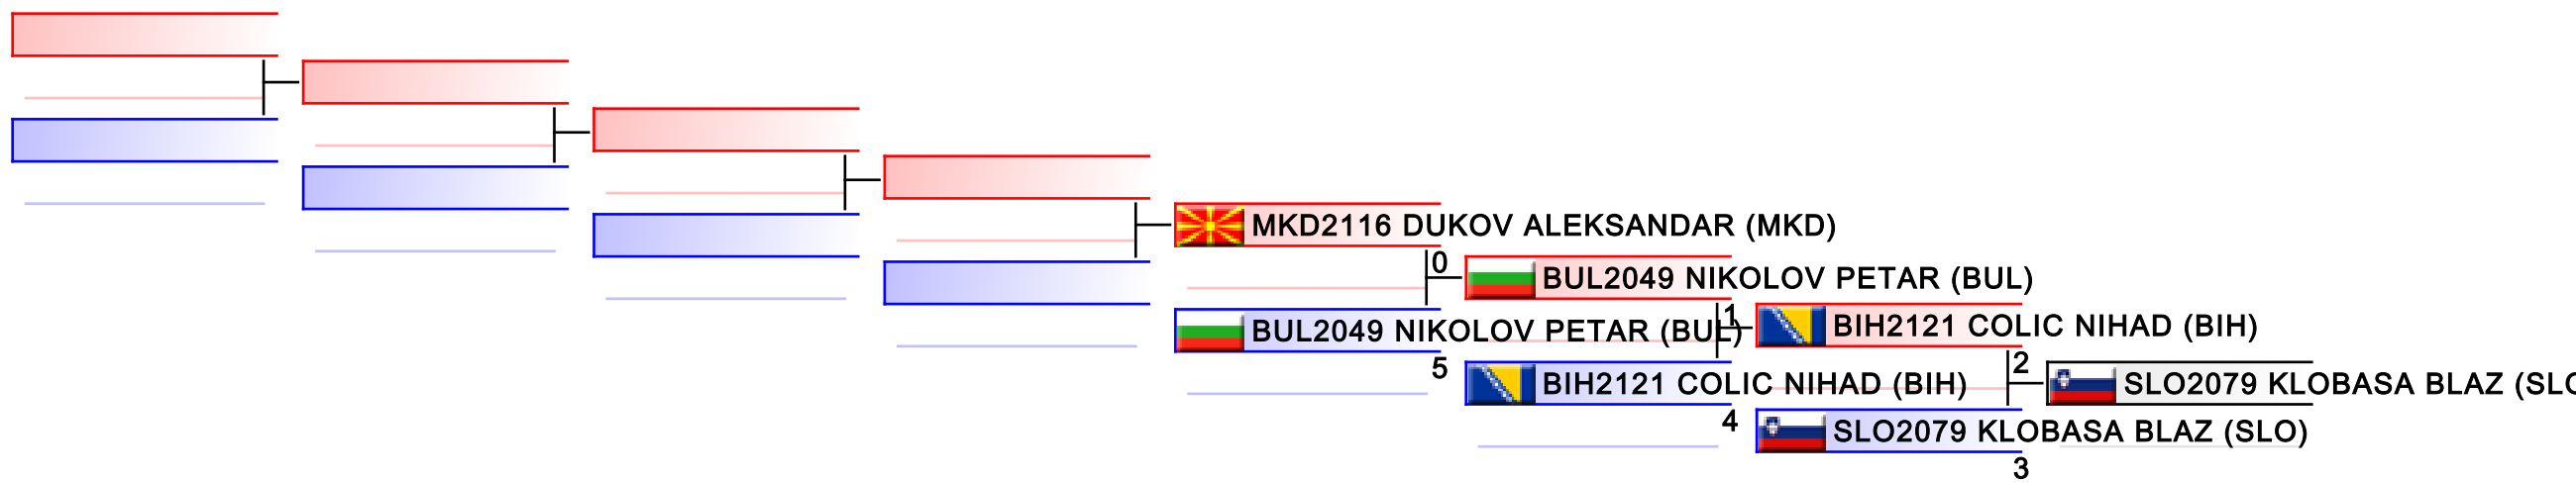

Tatami
4

Pool
1

REPECHAGE: 12 Yrs Kata Individual Female(1)

| | | | | | | | |
|-----------|--|--|--|--|--|--|--|
| Referees: | | | | | | | |
|-----------|--|--|--|--|--|--|--|

REPECHAGE: 12 Yrs Kata Individual Male(1)