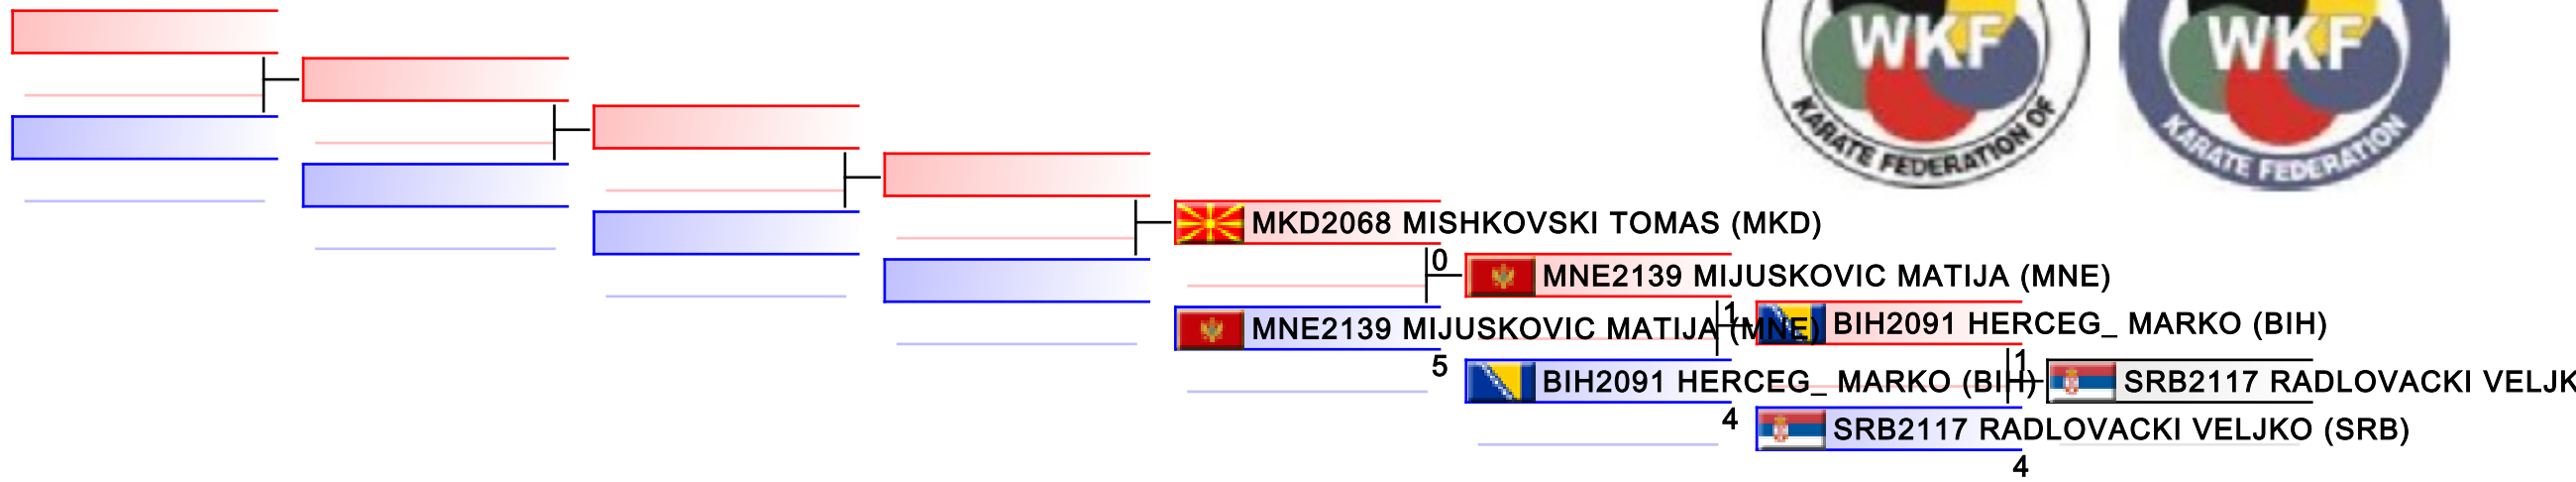

Tatami
4

Pool
1

REPECHAGE: 12 Yrs Kata Individual Female(1)

| | | | | | | | |
|-----------|--|--|--|--|--|--|--|
| Referees: | | | | | | | |
|-----------|--|--|--|--|--|--|--|

REPECHAGE: 12 Yrs Kata Individual Male(1)