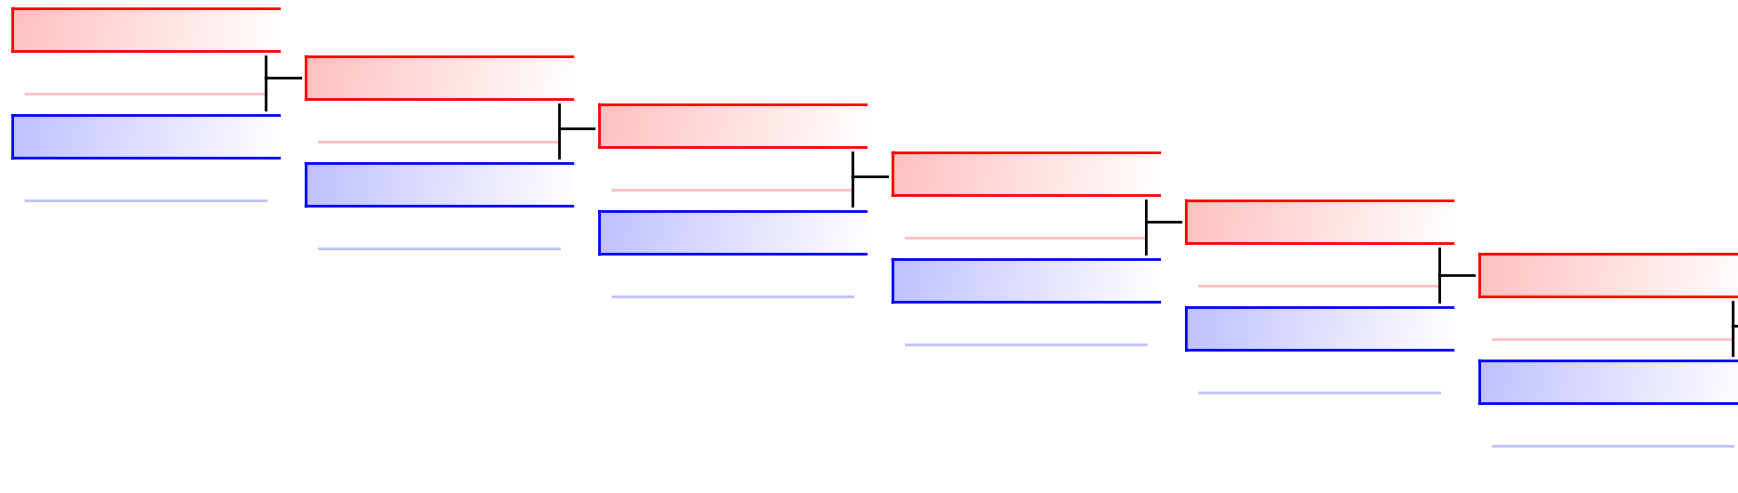

Tatami
2

Pool
1

 VOJVODINA (MILOVANOVIC, RADICEVIC, ROKSA) 0
 KARATE SAVEZ TUZLANSKOG KANTONA (BASIC) 2

REPECHAGE: Kumite Team Cadet and Junior Female(1)

 REGIJA HERCEGOVINA (BRKIC, MEDIC, RAJIC, S) 1
 REGIJA HERCEGOVINA (BRKI) 1
 MARMARA REGION (KUTLU, ELTEMUR, AKAYA, C) 0