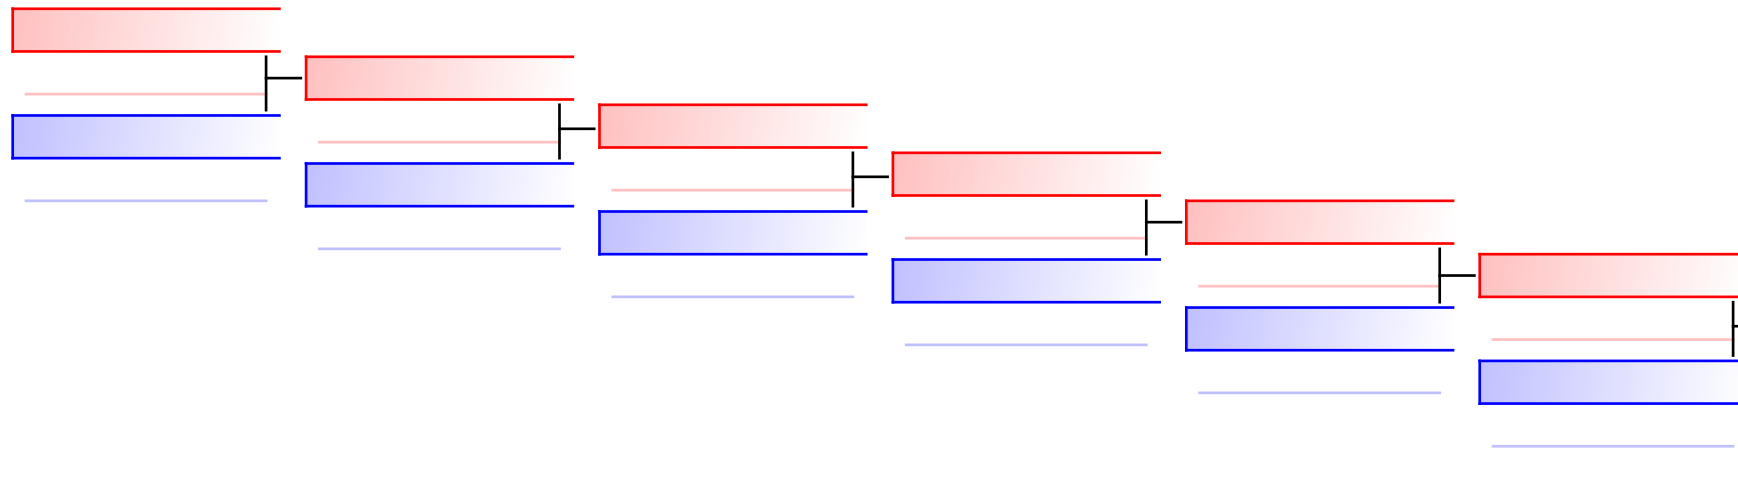

Tatami
1

Pool
1

IC ANADOLU REGION (İZGİ, YILDIRIM, YAGMUR)
 Kanku Sho 4

EGE REGION (HAMZA_YILDIZ, CEKIC, SELAHATTIN)
 Kanku Sho 1

REPECHAGE: Kata Team Cadet and Junior Male(1)

AKDENIZ REGION (ERAY_KARAYILMAZ)
 Kanku Sho 1