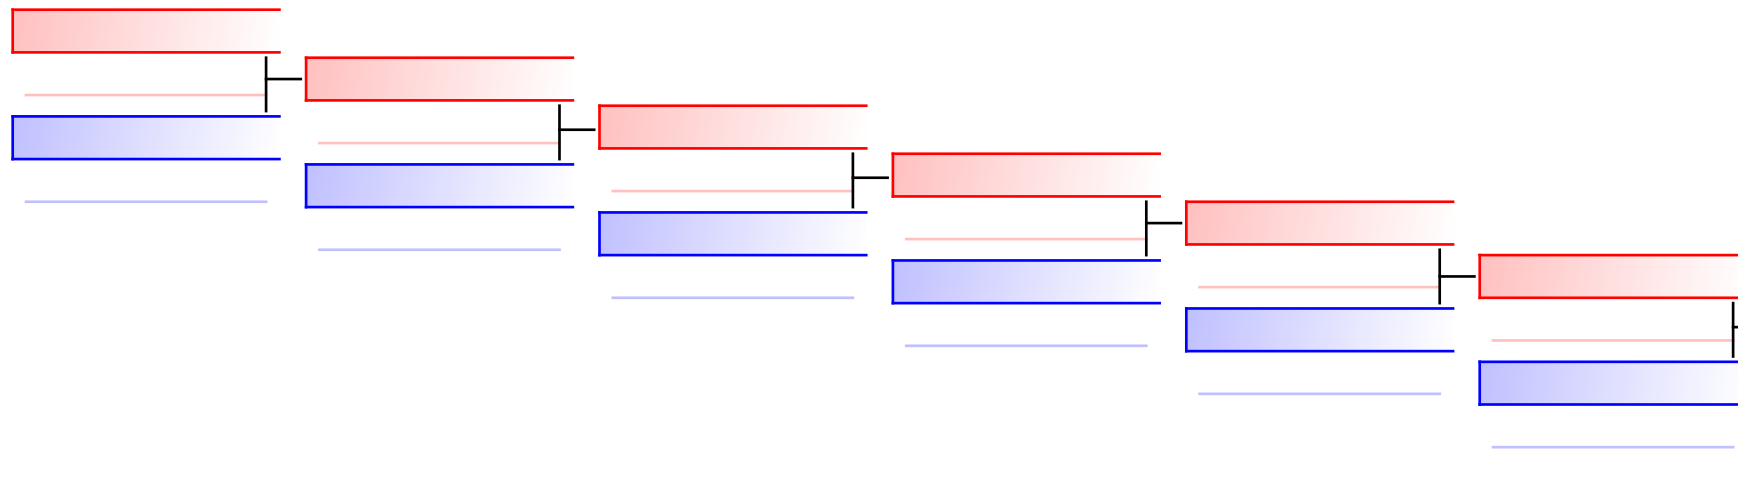

Tatami
2

Pool
1

 VOJVODINA (MILOVANOVIC, RADICEVIC, ROKSA) 0
 KARATE SAVEZ TUZLANSKOG KANTONA (BASIC) 2

REPECHAGE: Kumite Team Cadet and Junior Female(1)

 REGIJA HERCEGOVINA (BRKIC, MEDIC, RAJIC, S) 1
 REGIJA HERCEGOVINA (BRKI) 1
 MARMARA REGION (KUTLU, ELTEMUR, AKAYA, C) 0