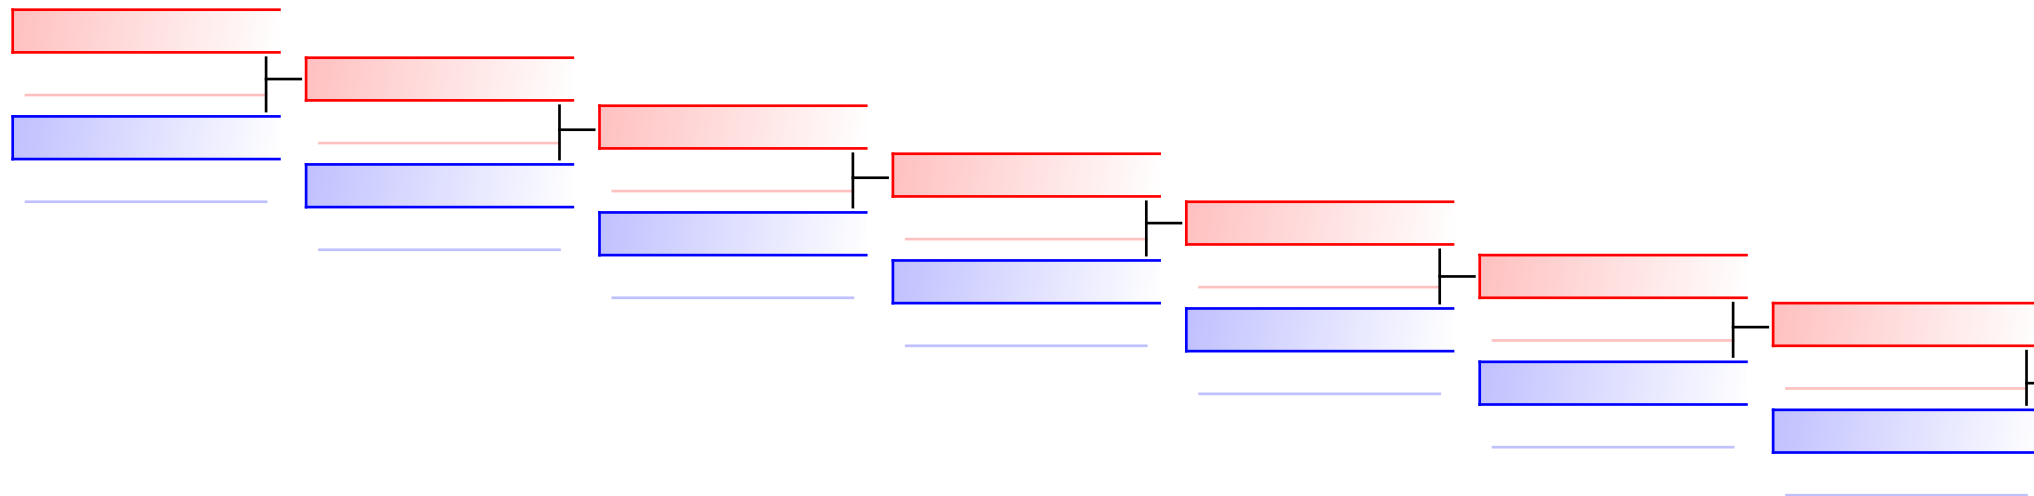

Tatami
1

Pool
1

IC ANADOLU REGION (İZGİ, YILDIRIM, YAGMUR)
 Kanku Sho 4

EGE REGION (HAMZA_YILDIZ, CEKIC, SELAHATTIN)
 Kanku Sho 1

REPECHAGE: Kata Team Cadet and Junior Male(1)

AKDENIZ REGION (ERAY_KARAYILMAZ)
 Kanku Sho 1