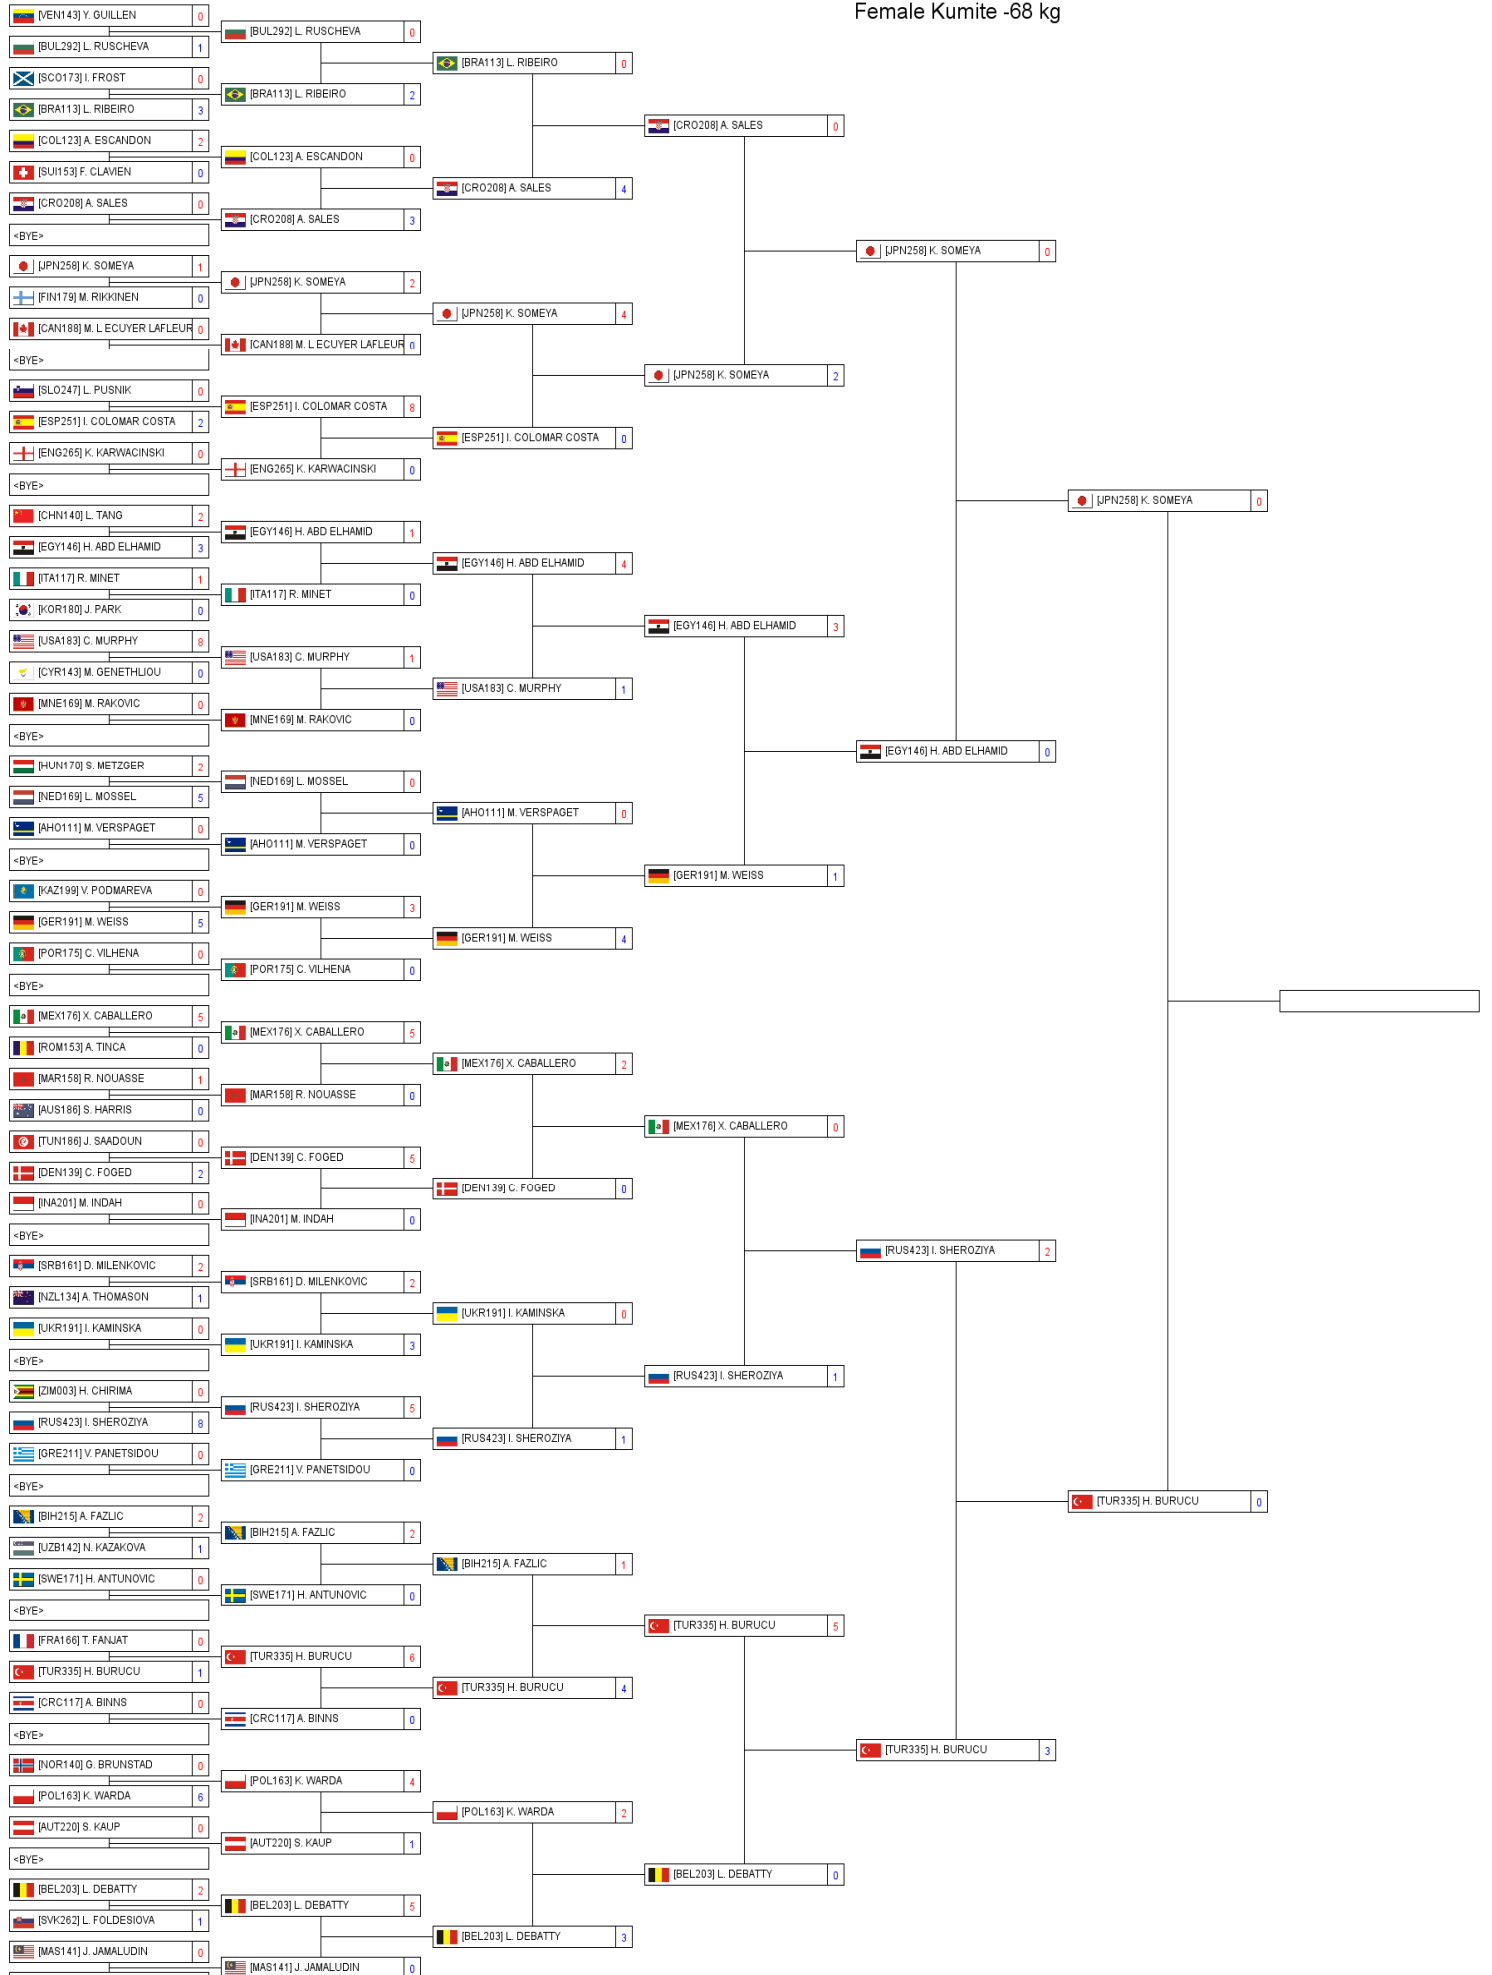

### Female Kumite -68 kg