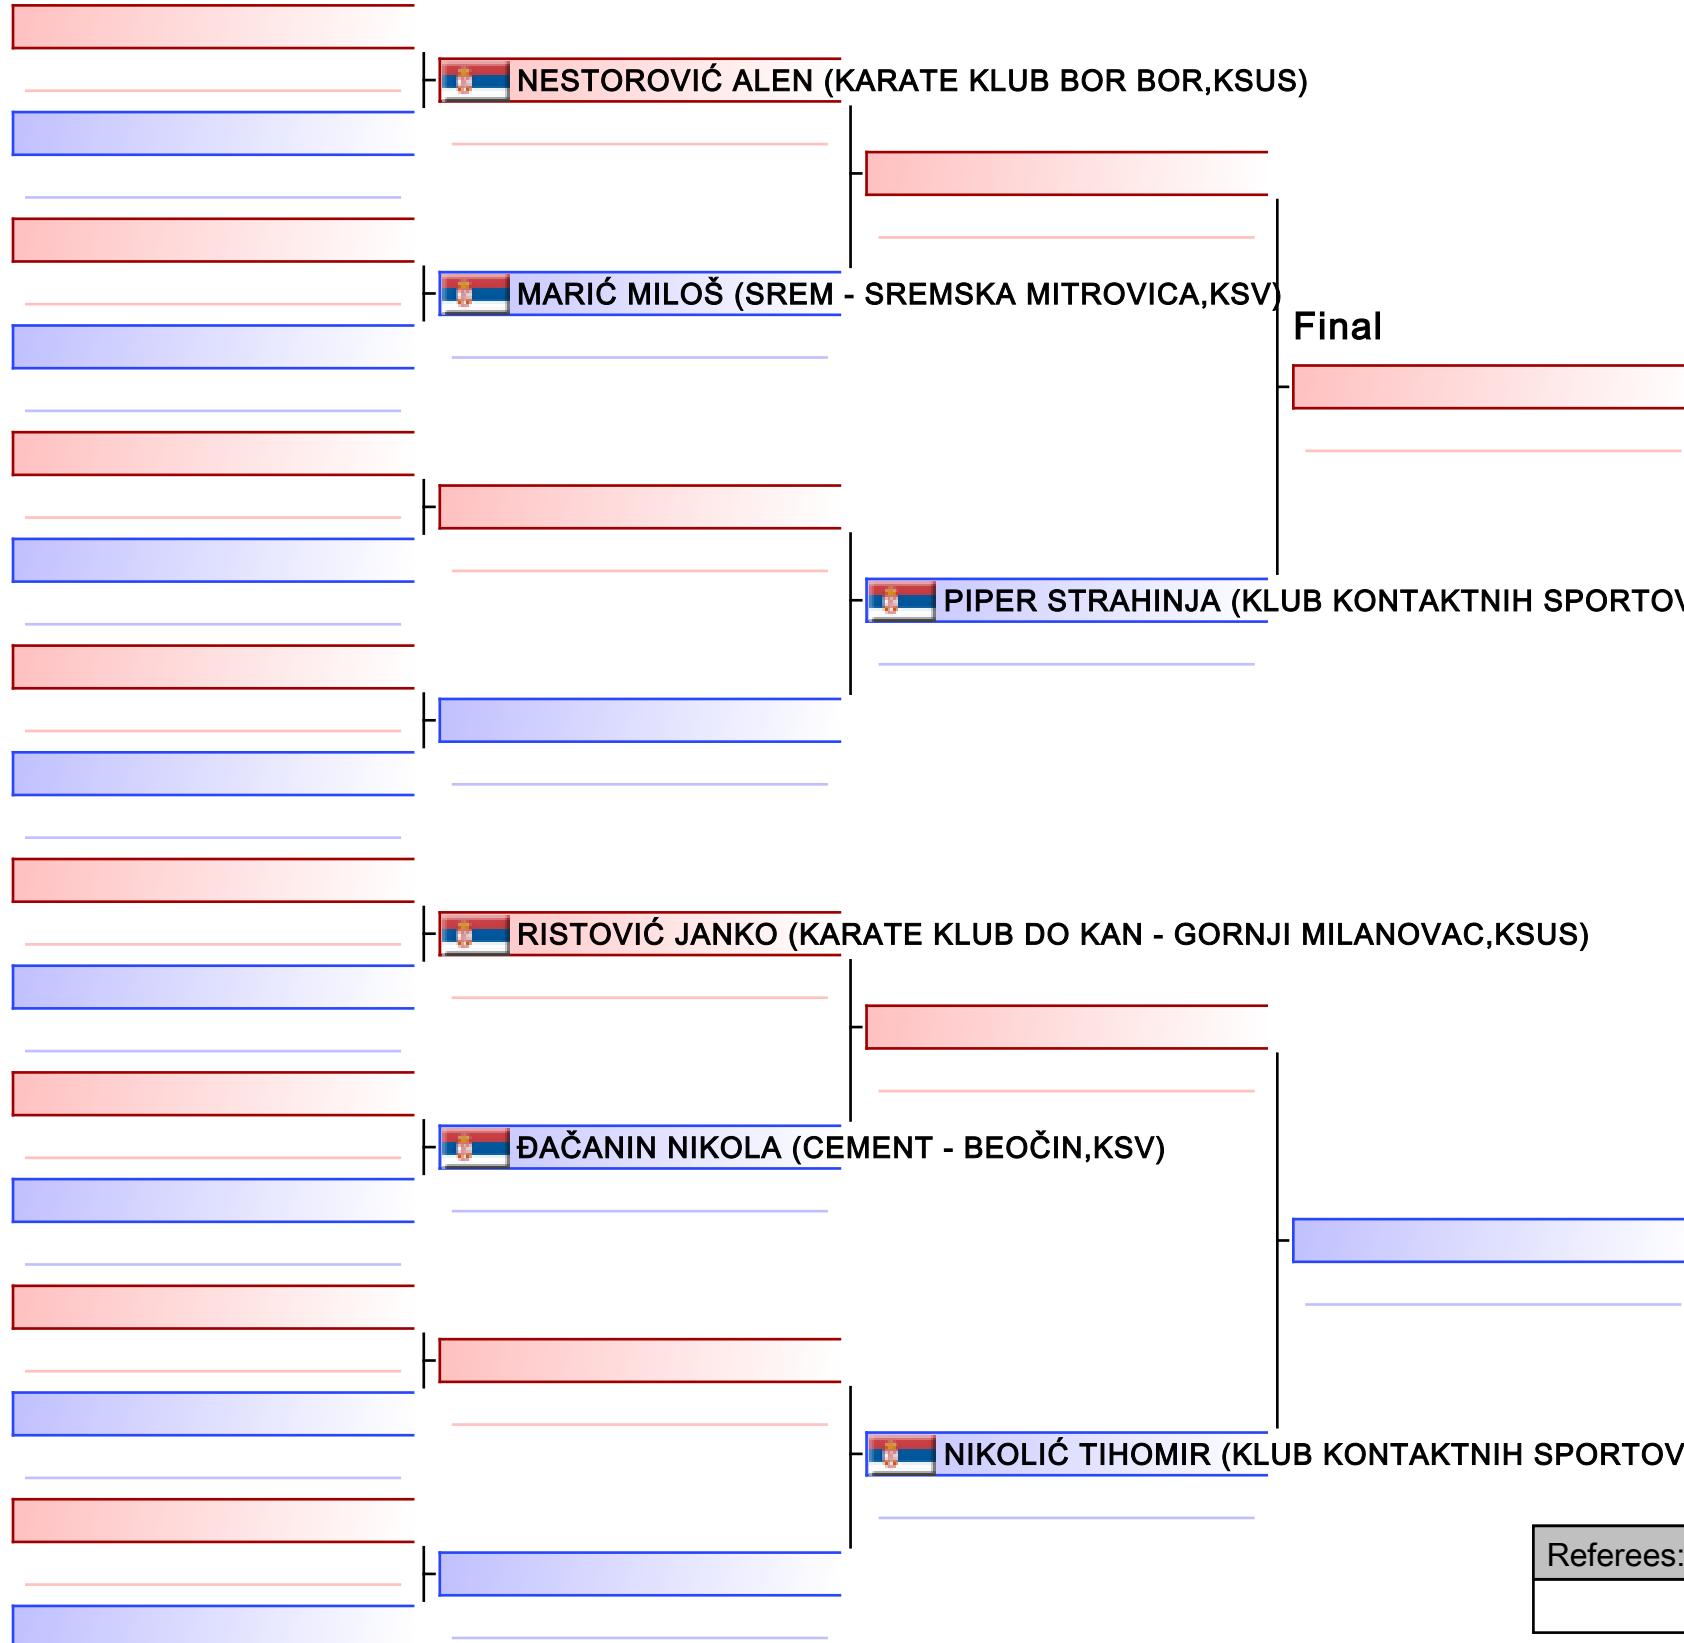

[Original]

Referees: