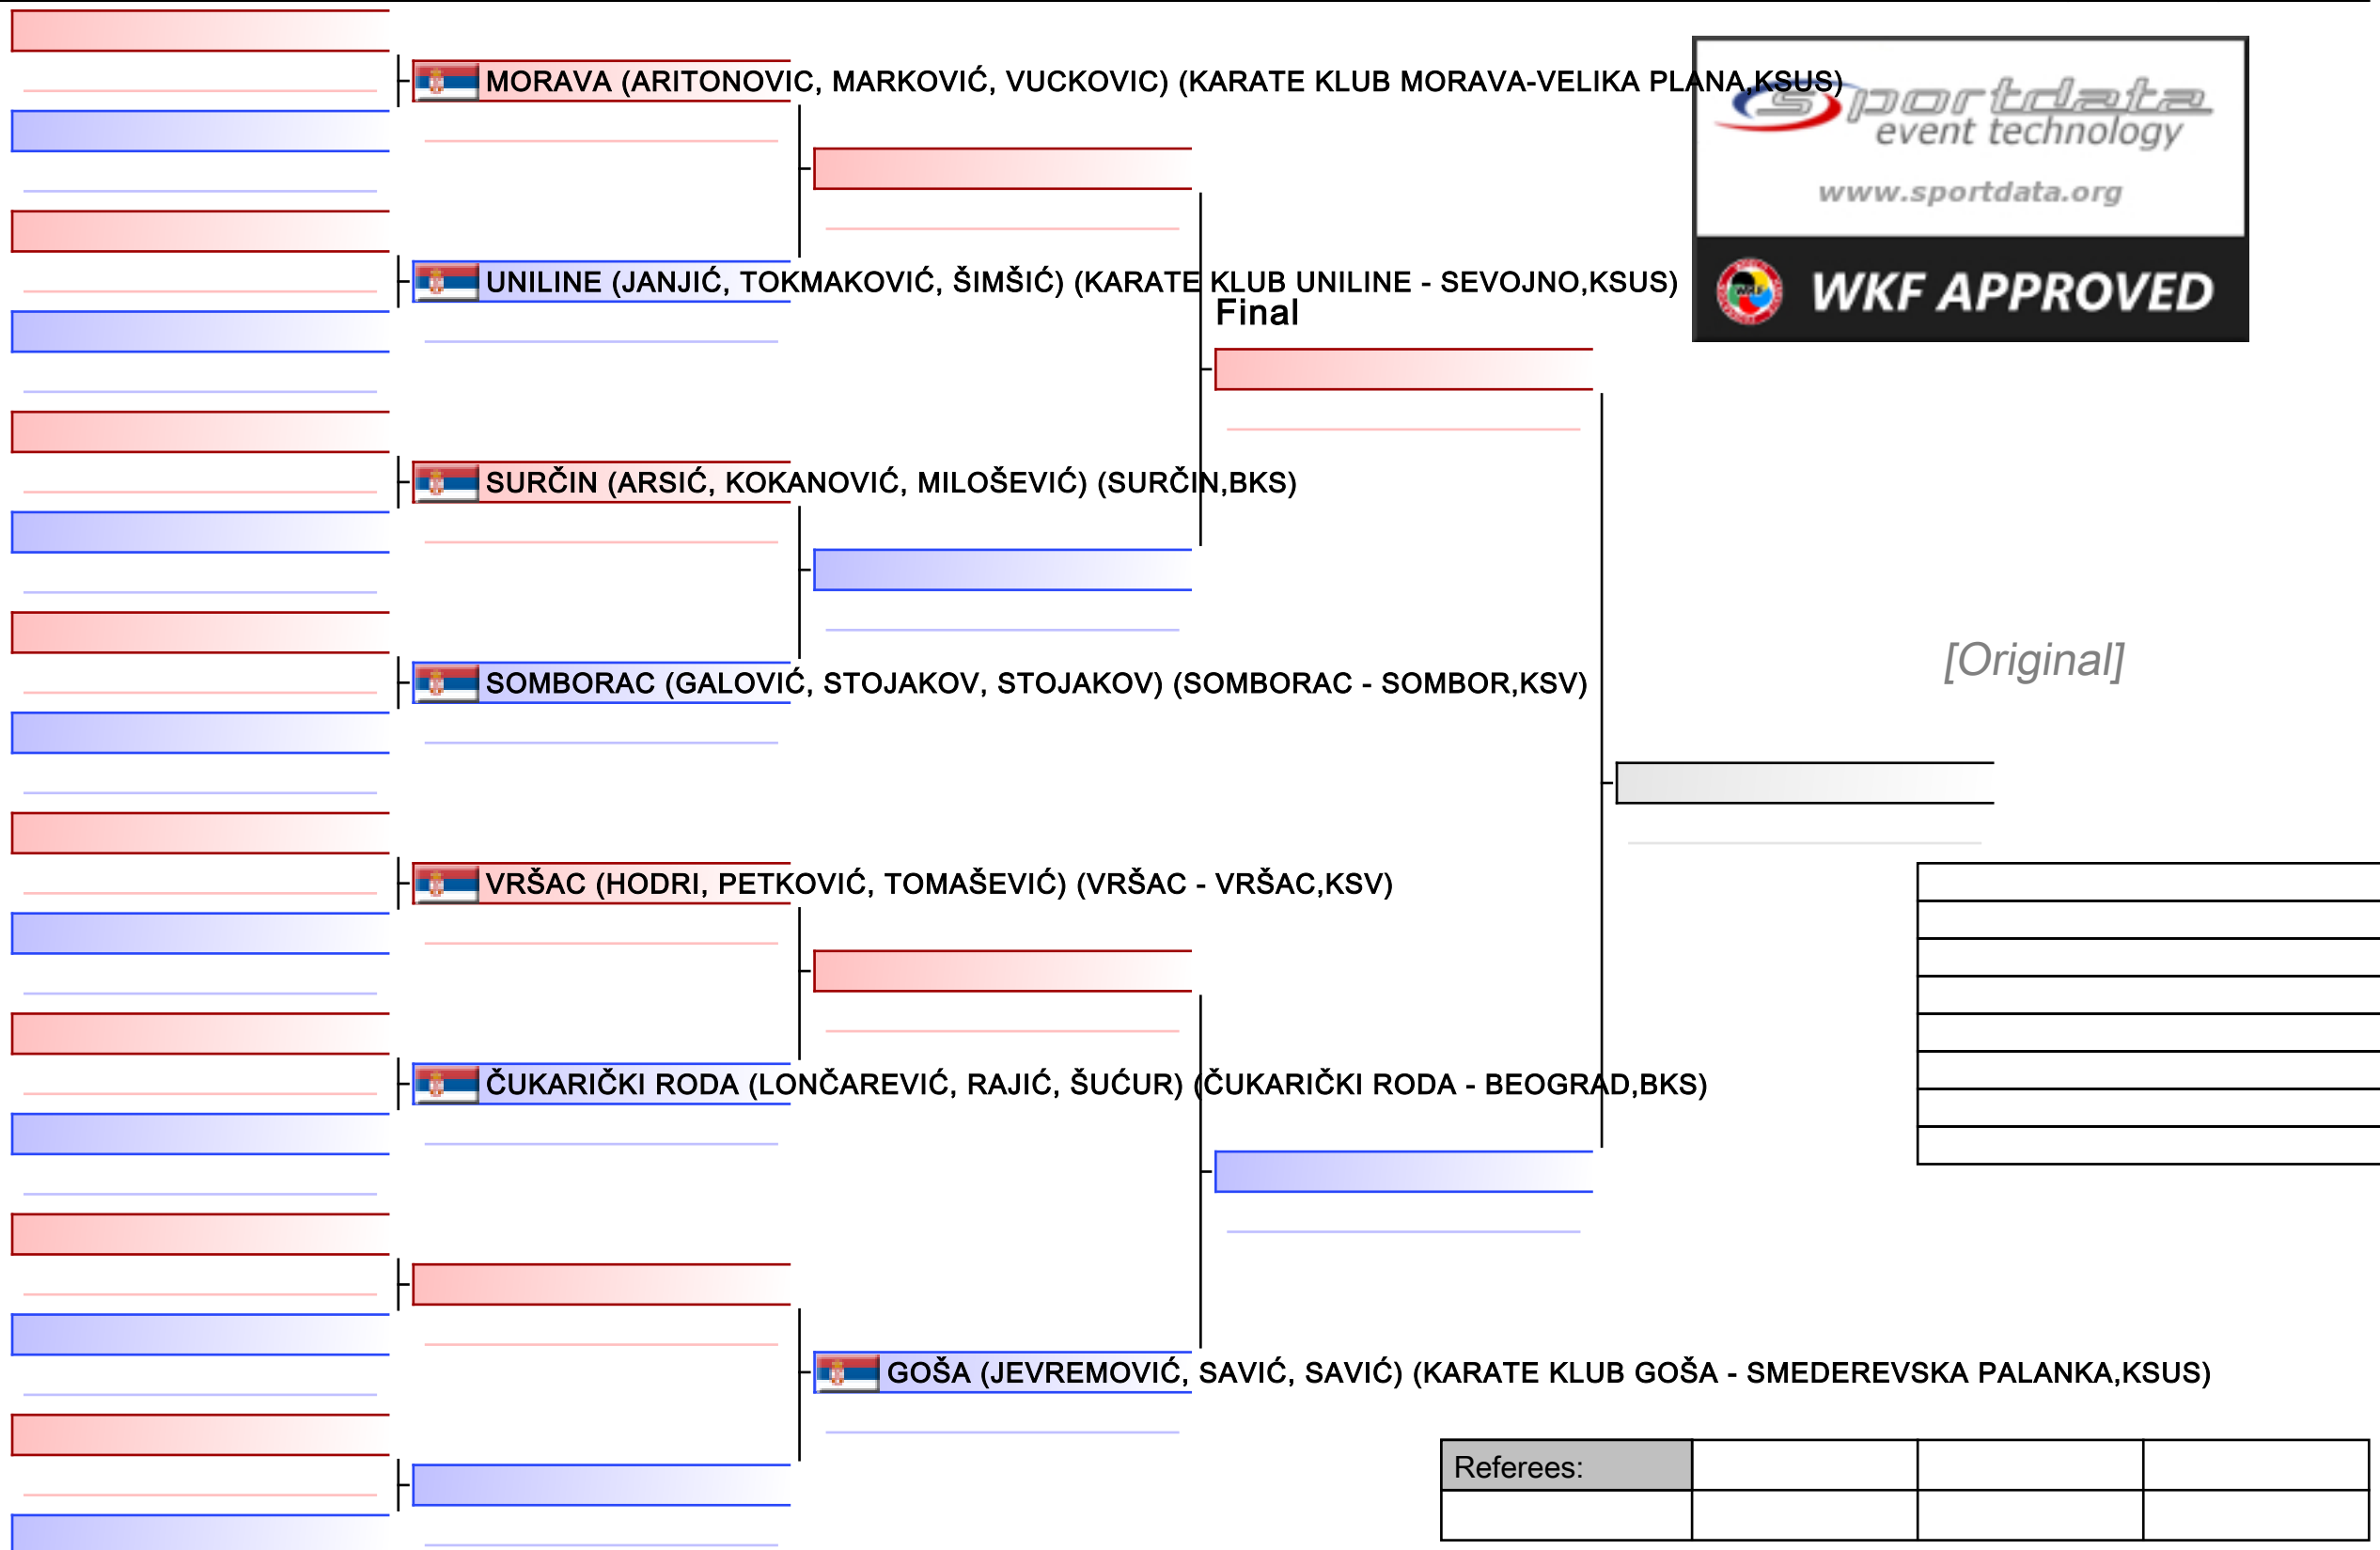

[Original]

Referees:			

[Original]

Referees:			

**Final**

*[Original]*

 **ZIVANOVIC ALEKSANDAR\_SASA (SAMPIONI SA DRINE,**

Referees:			