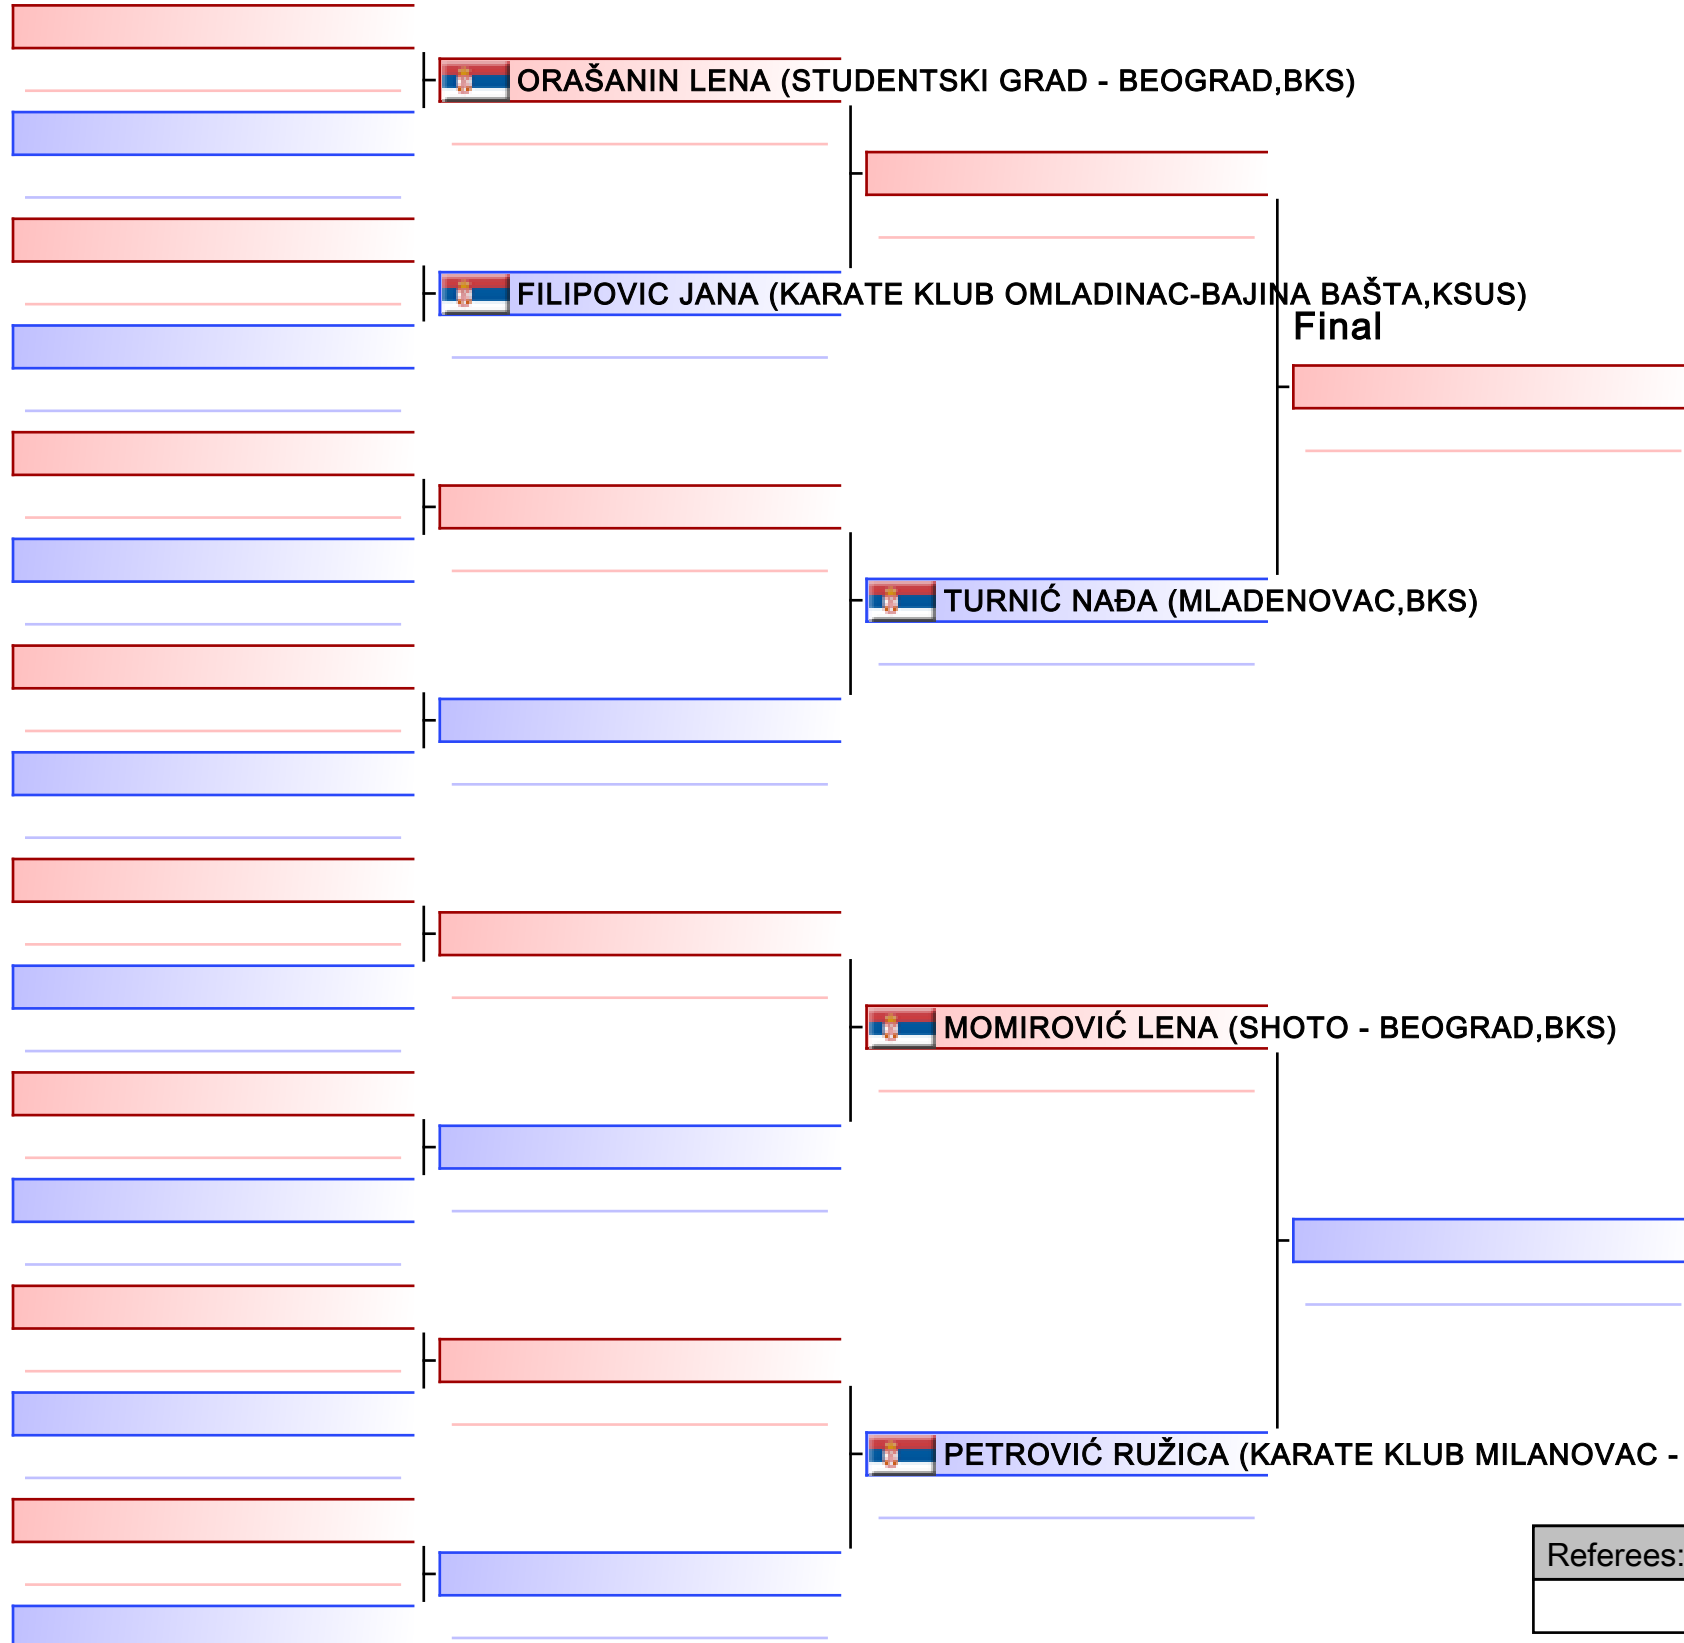

[Original]

Referees: