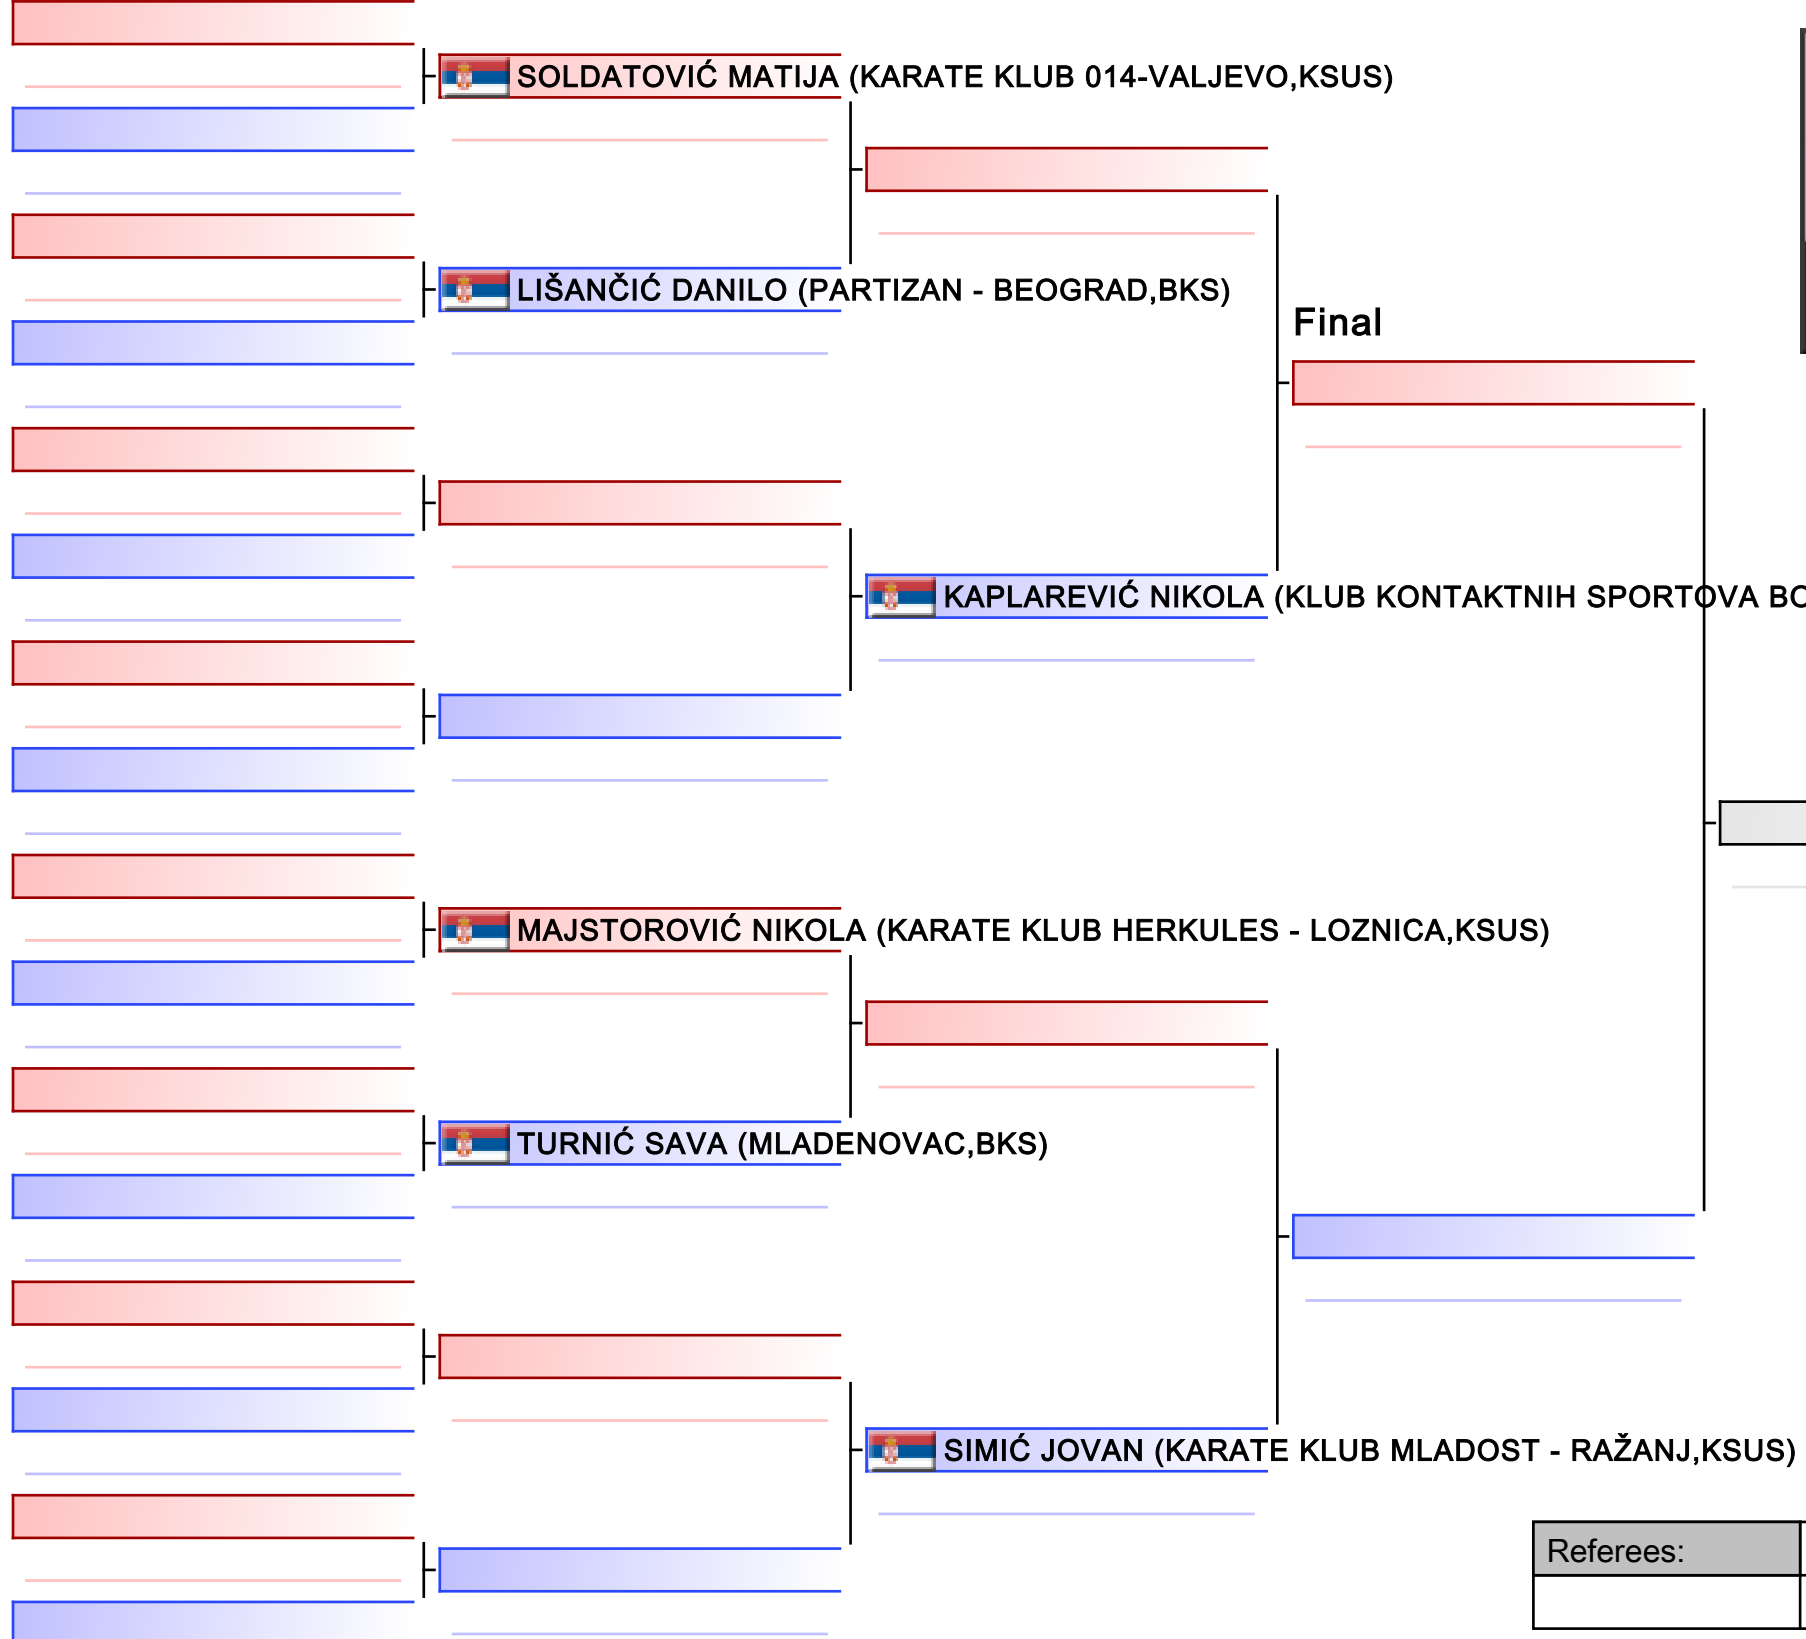

[Original]

Referees:			

[Original]

 **SEKULIĆ NIKOLA (KARATE KLUB MIONICA - MIONICA, K)**

Referees:			

[Original]

Referees:			

[Original]