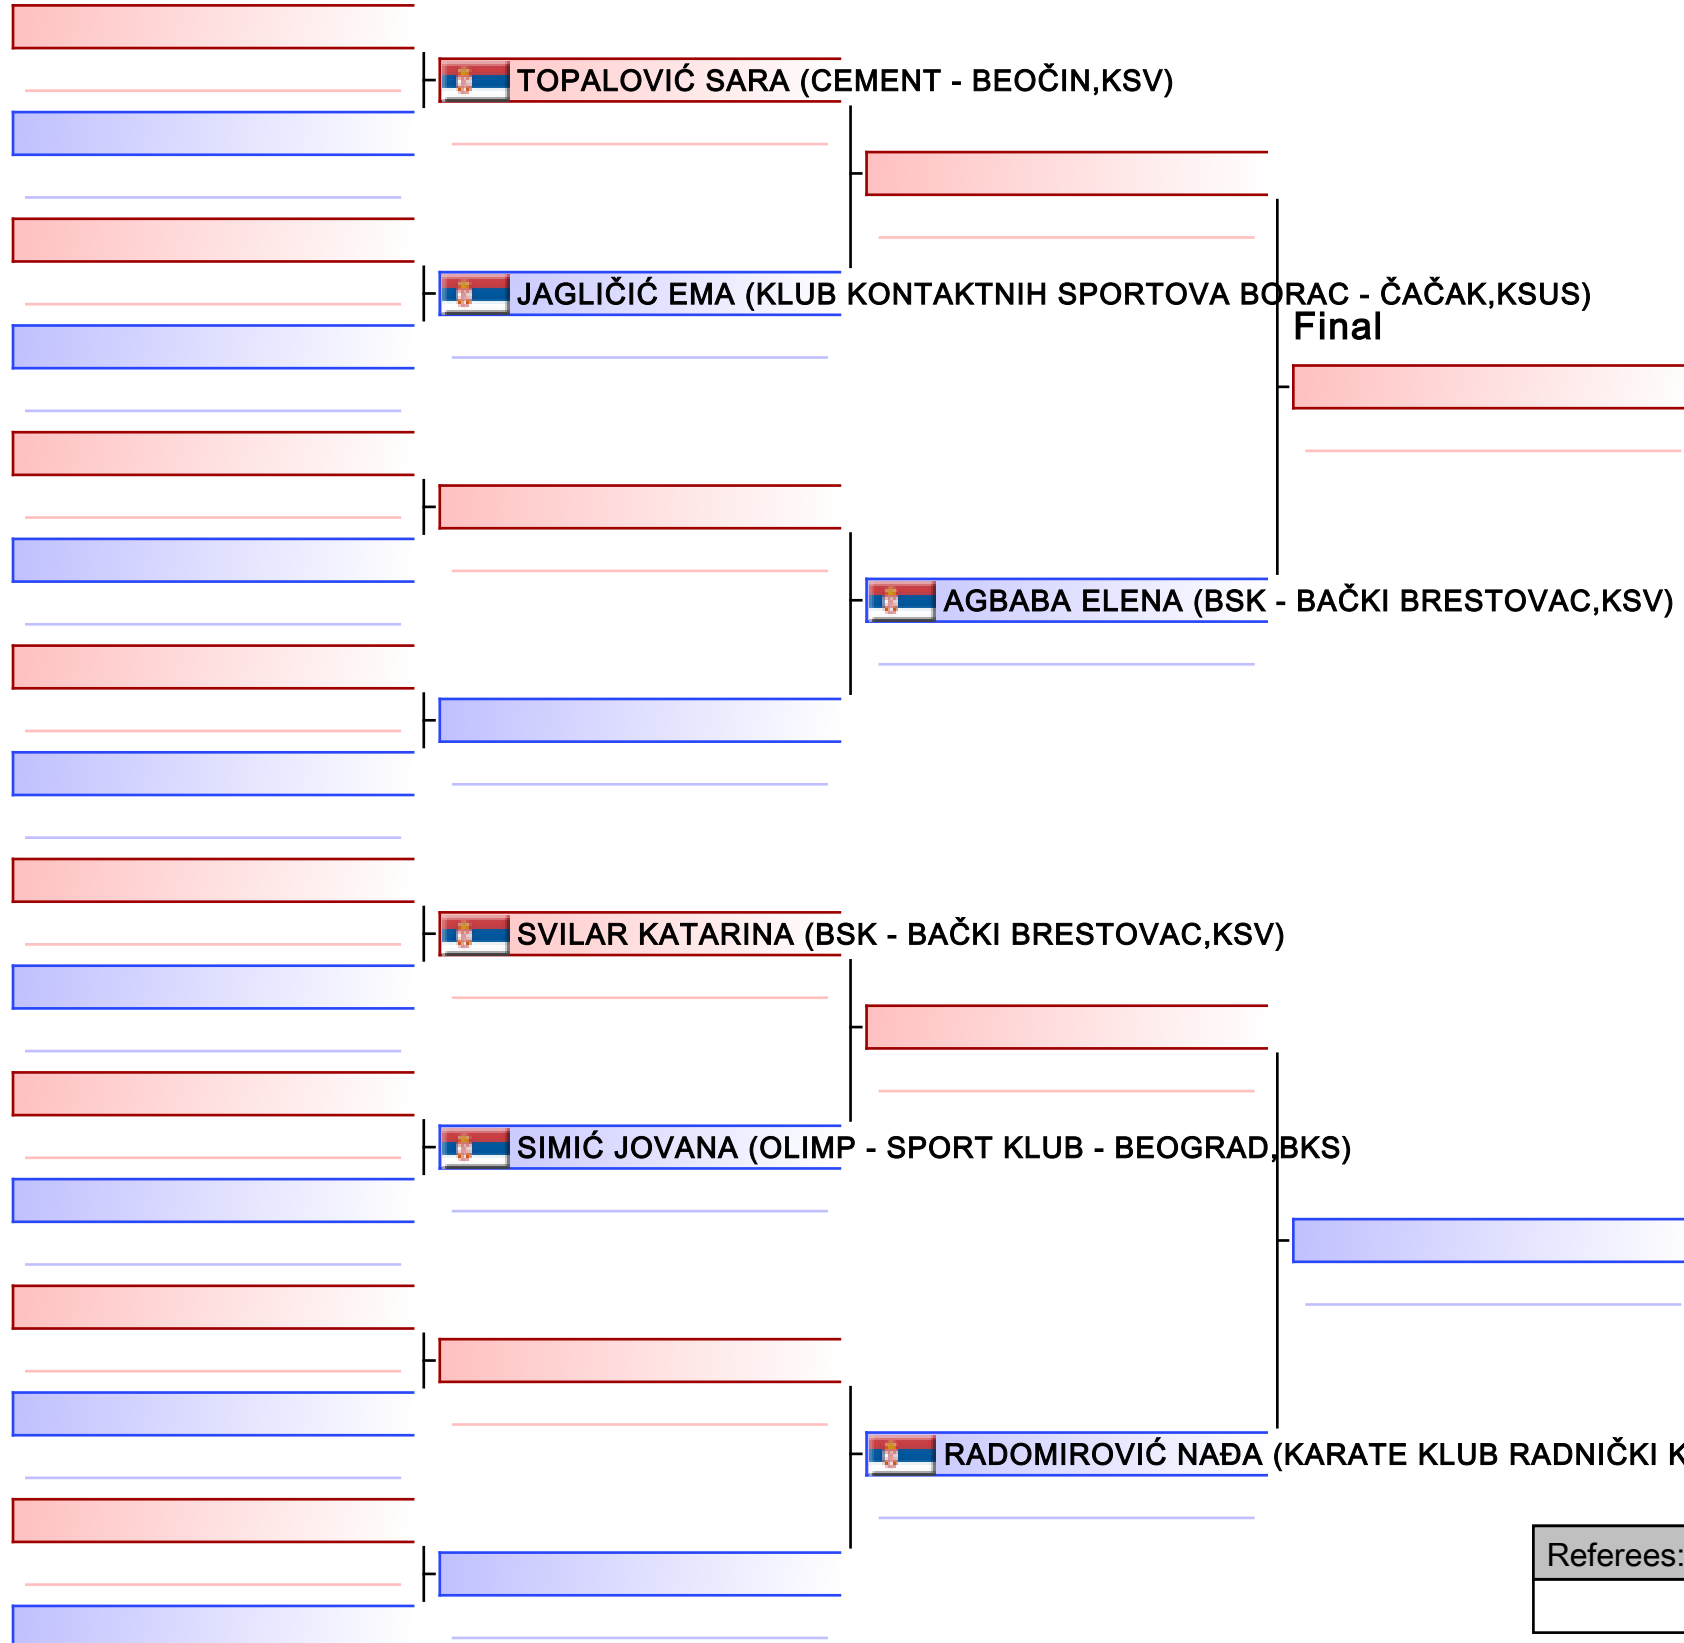

[Original]

Referees: