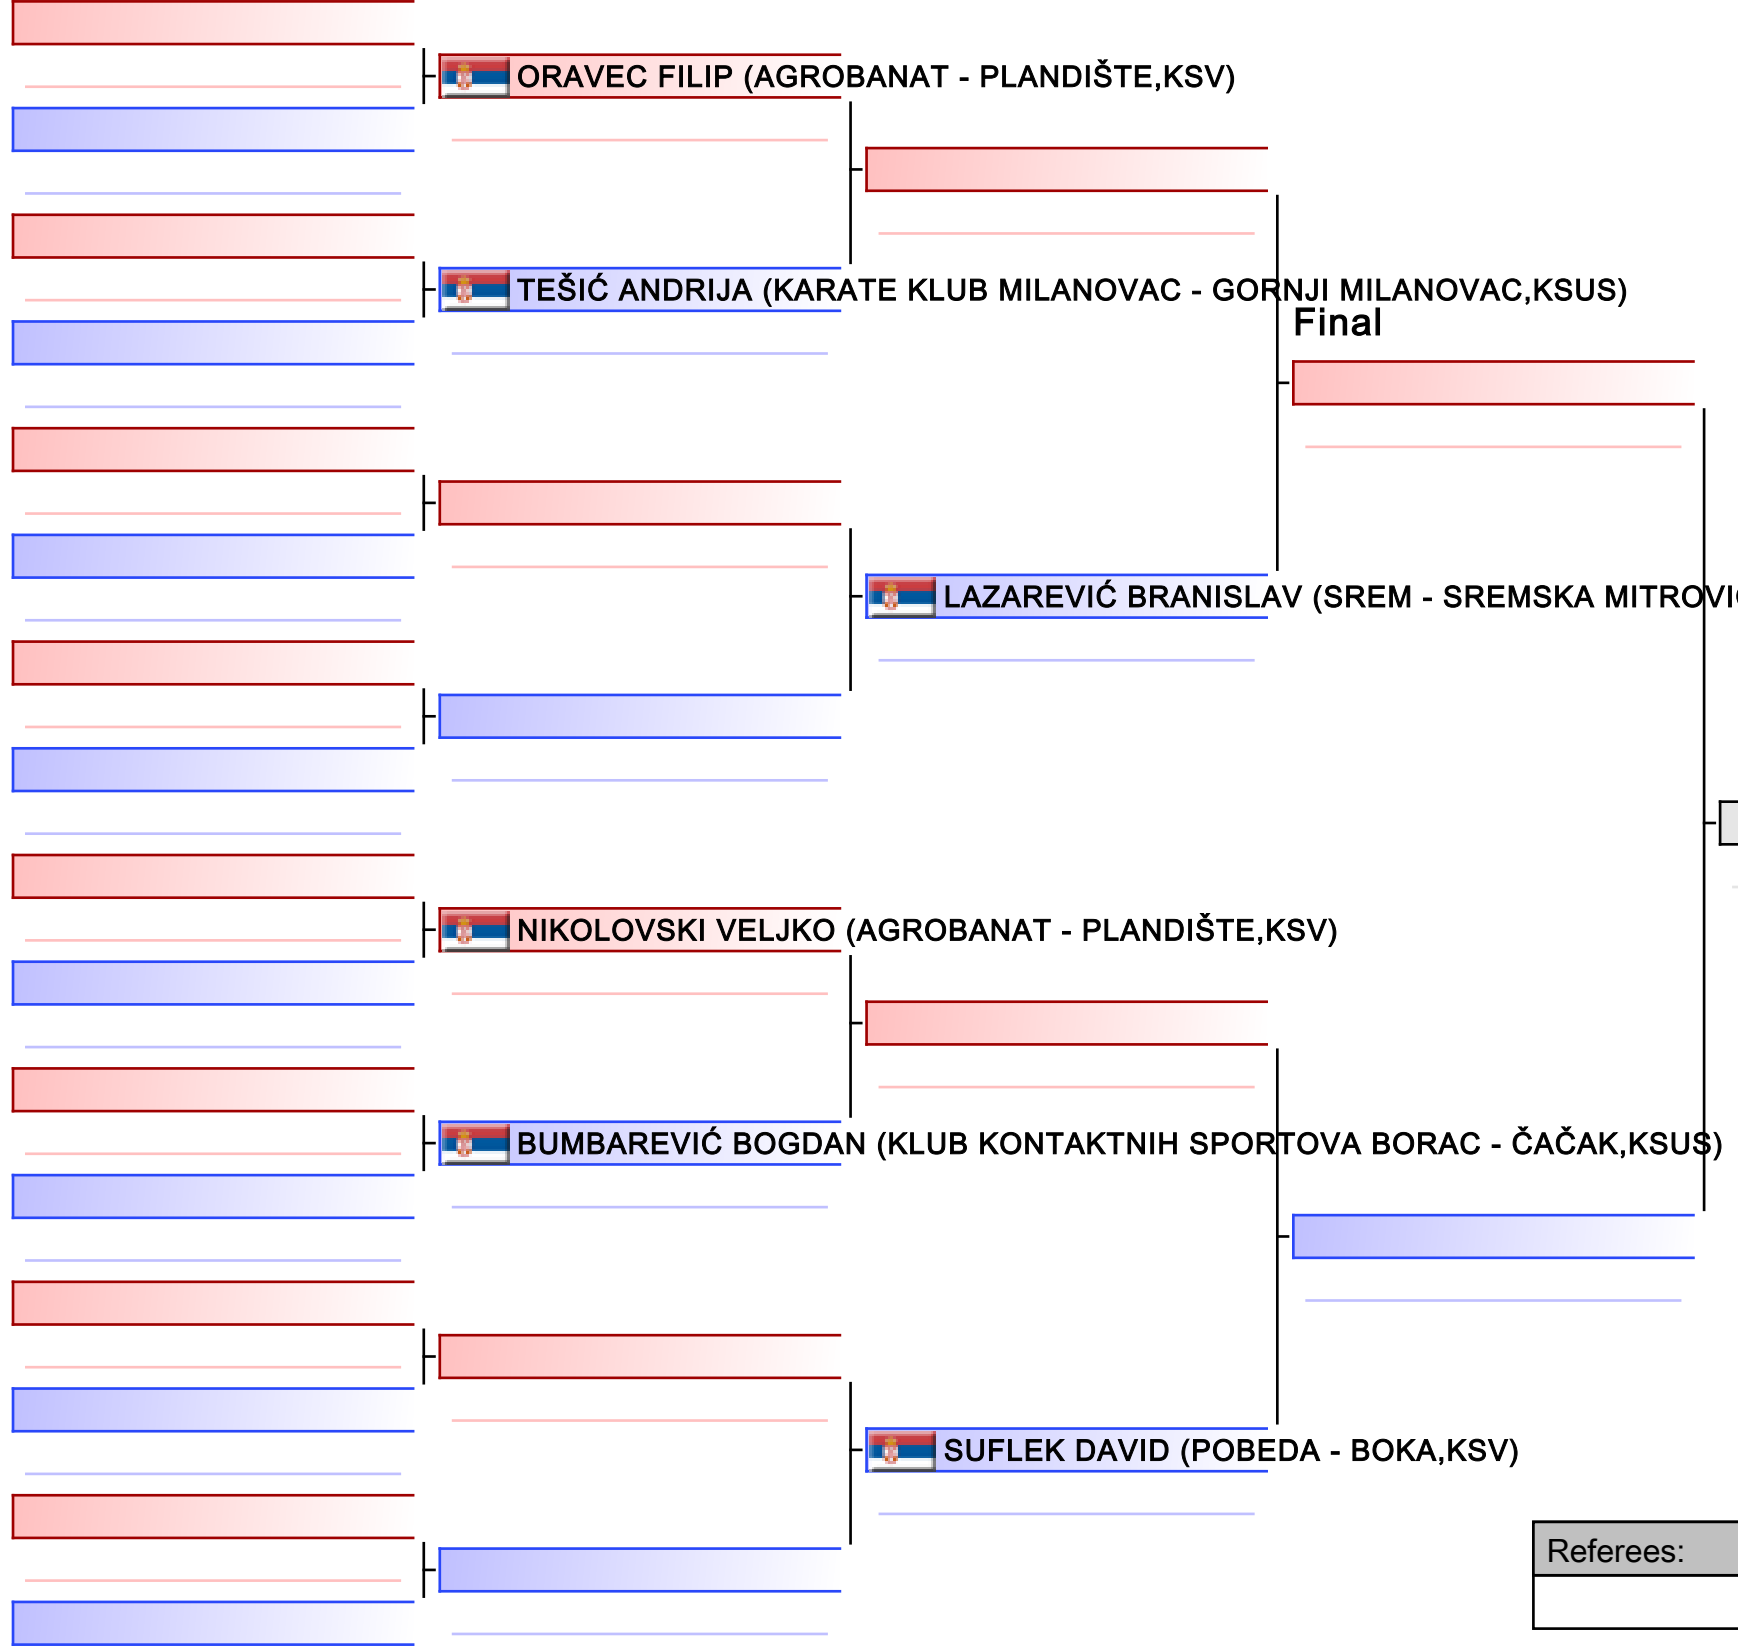

[Original]

Referees: