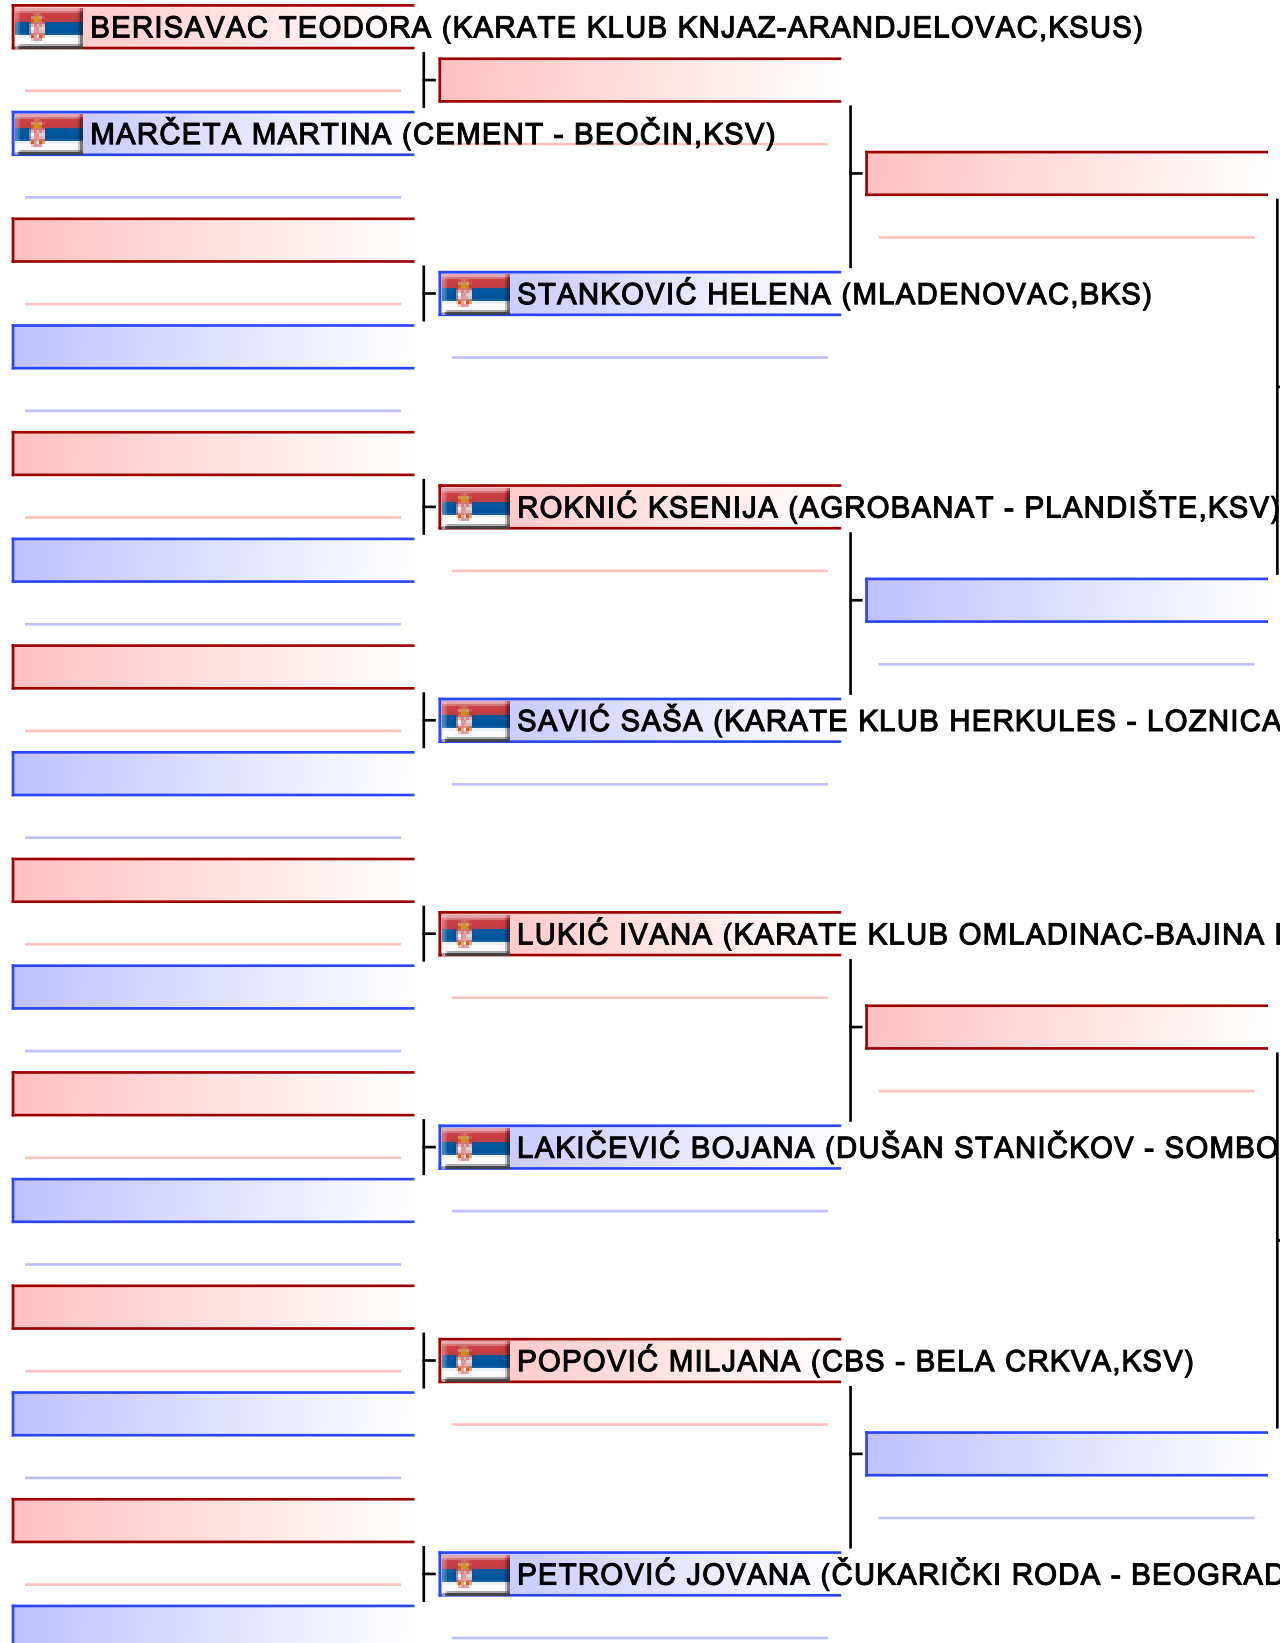

 **KOSANOVIĆ KRISTINA (SOMBORAC - SOMBOR,KSU)**

 **CARANOVIĆ EVA (KARATE KLUB BOLJEVAC,KSUS)**

*[Original]*

--

Referees:			

[Original]

Referees:			

[Original]