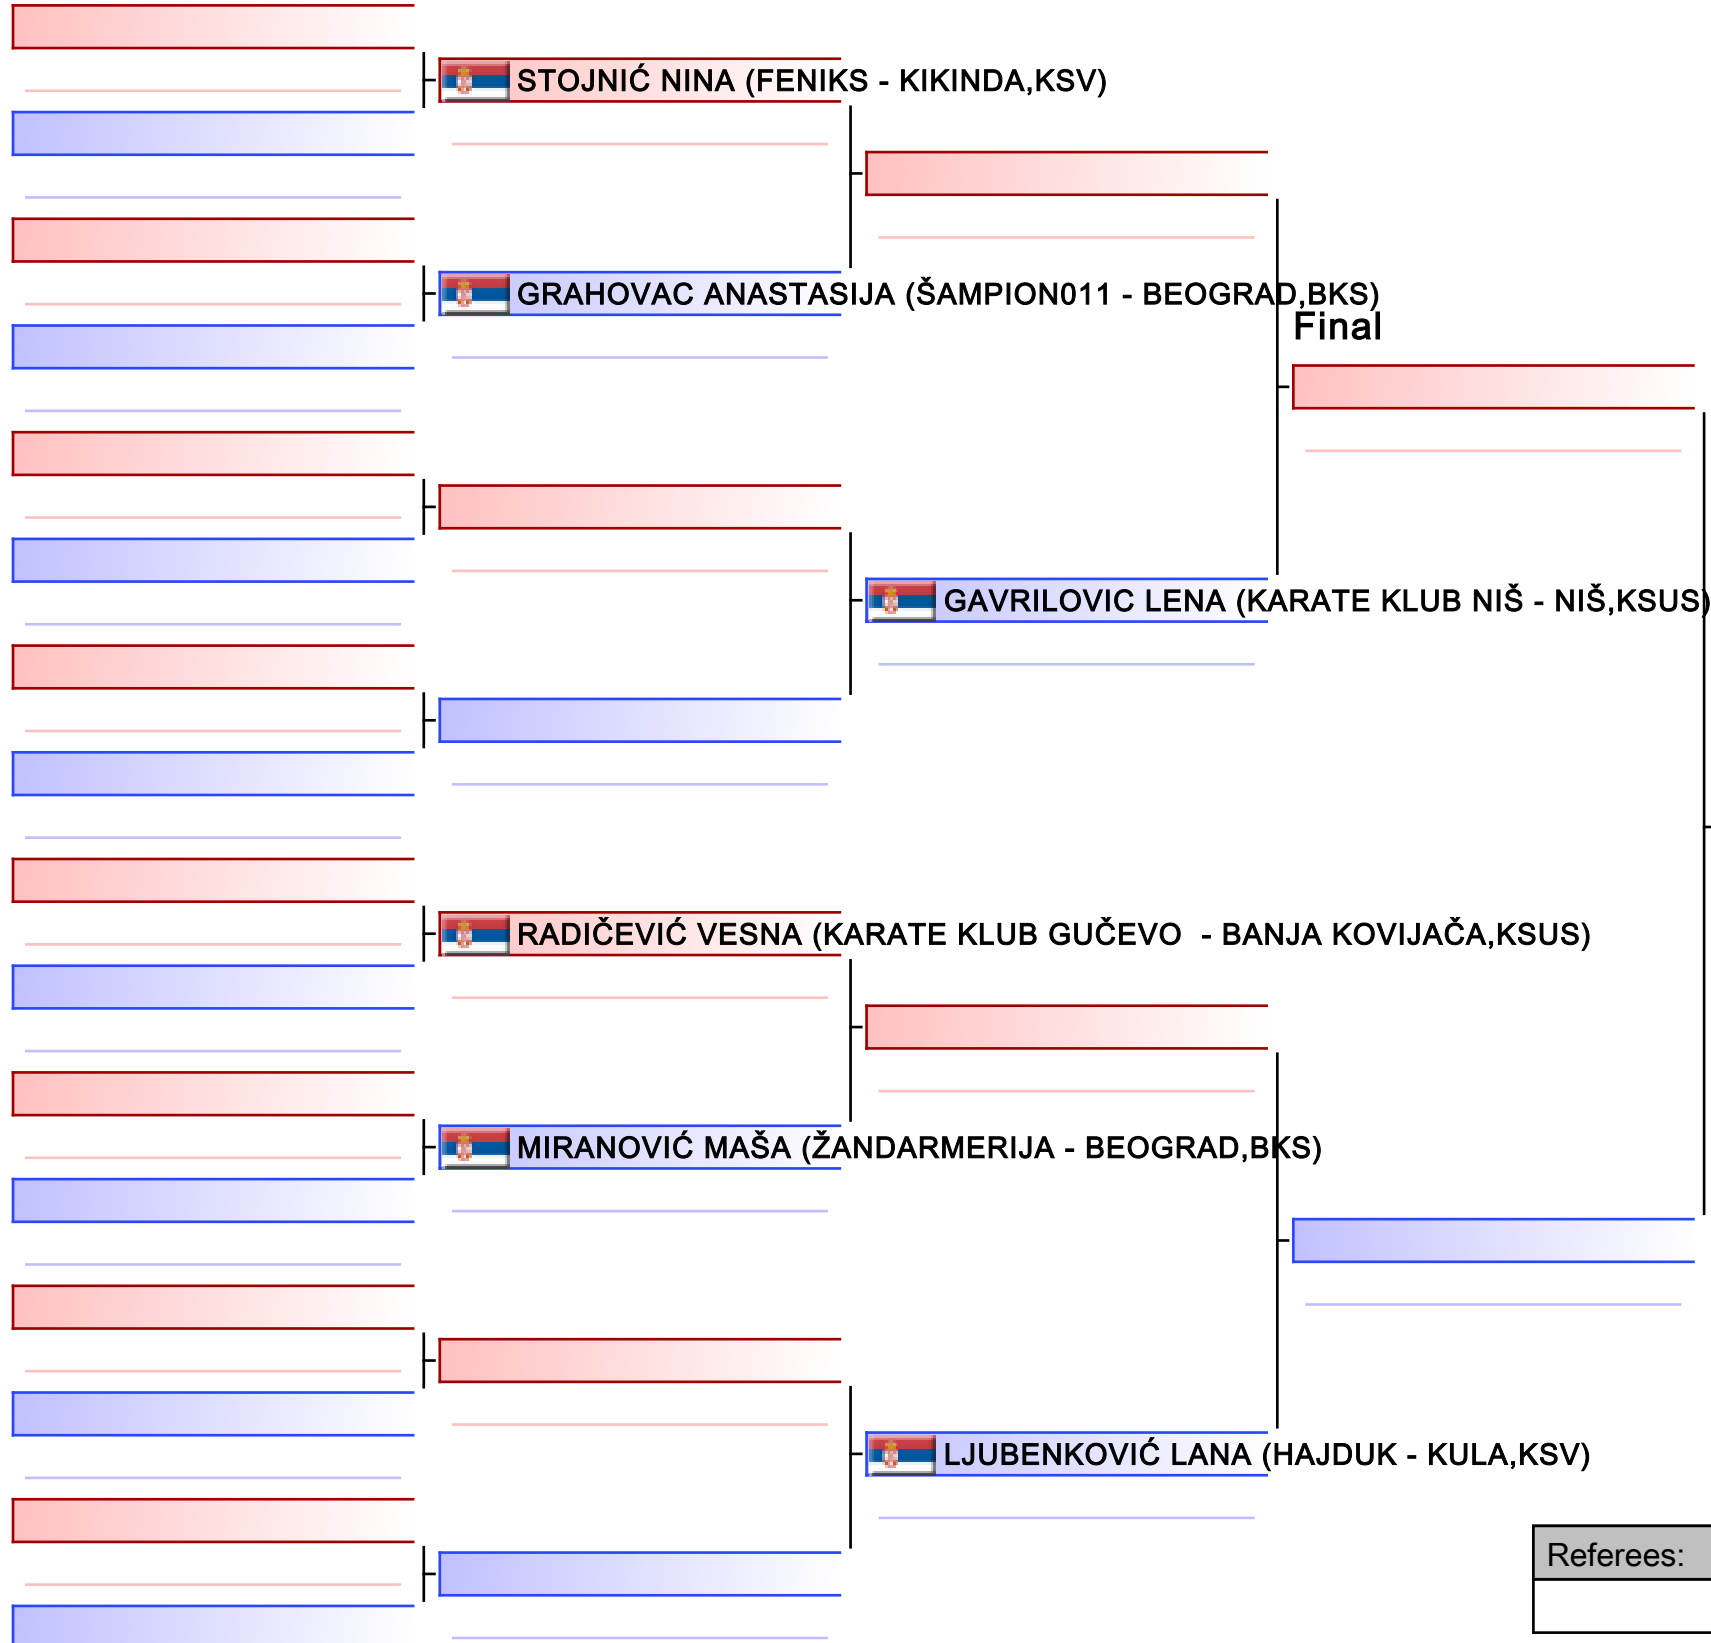

Referees:			

**Final**

*[Original]*

 **PRAŠTALO MILICA (IMPULS - SREMSKI KARLOVCI, KSV)**

Referees:			

[Original]

--

Referees:			