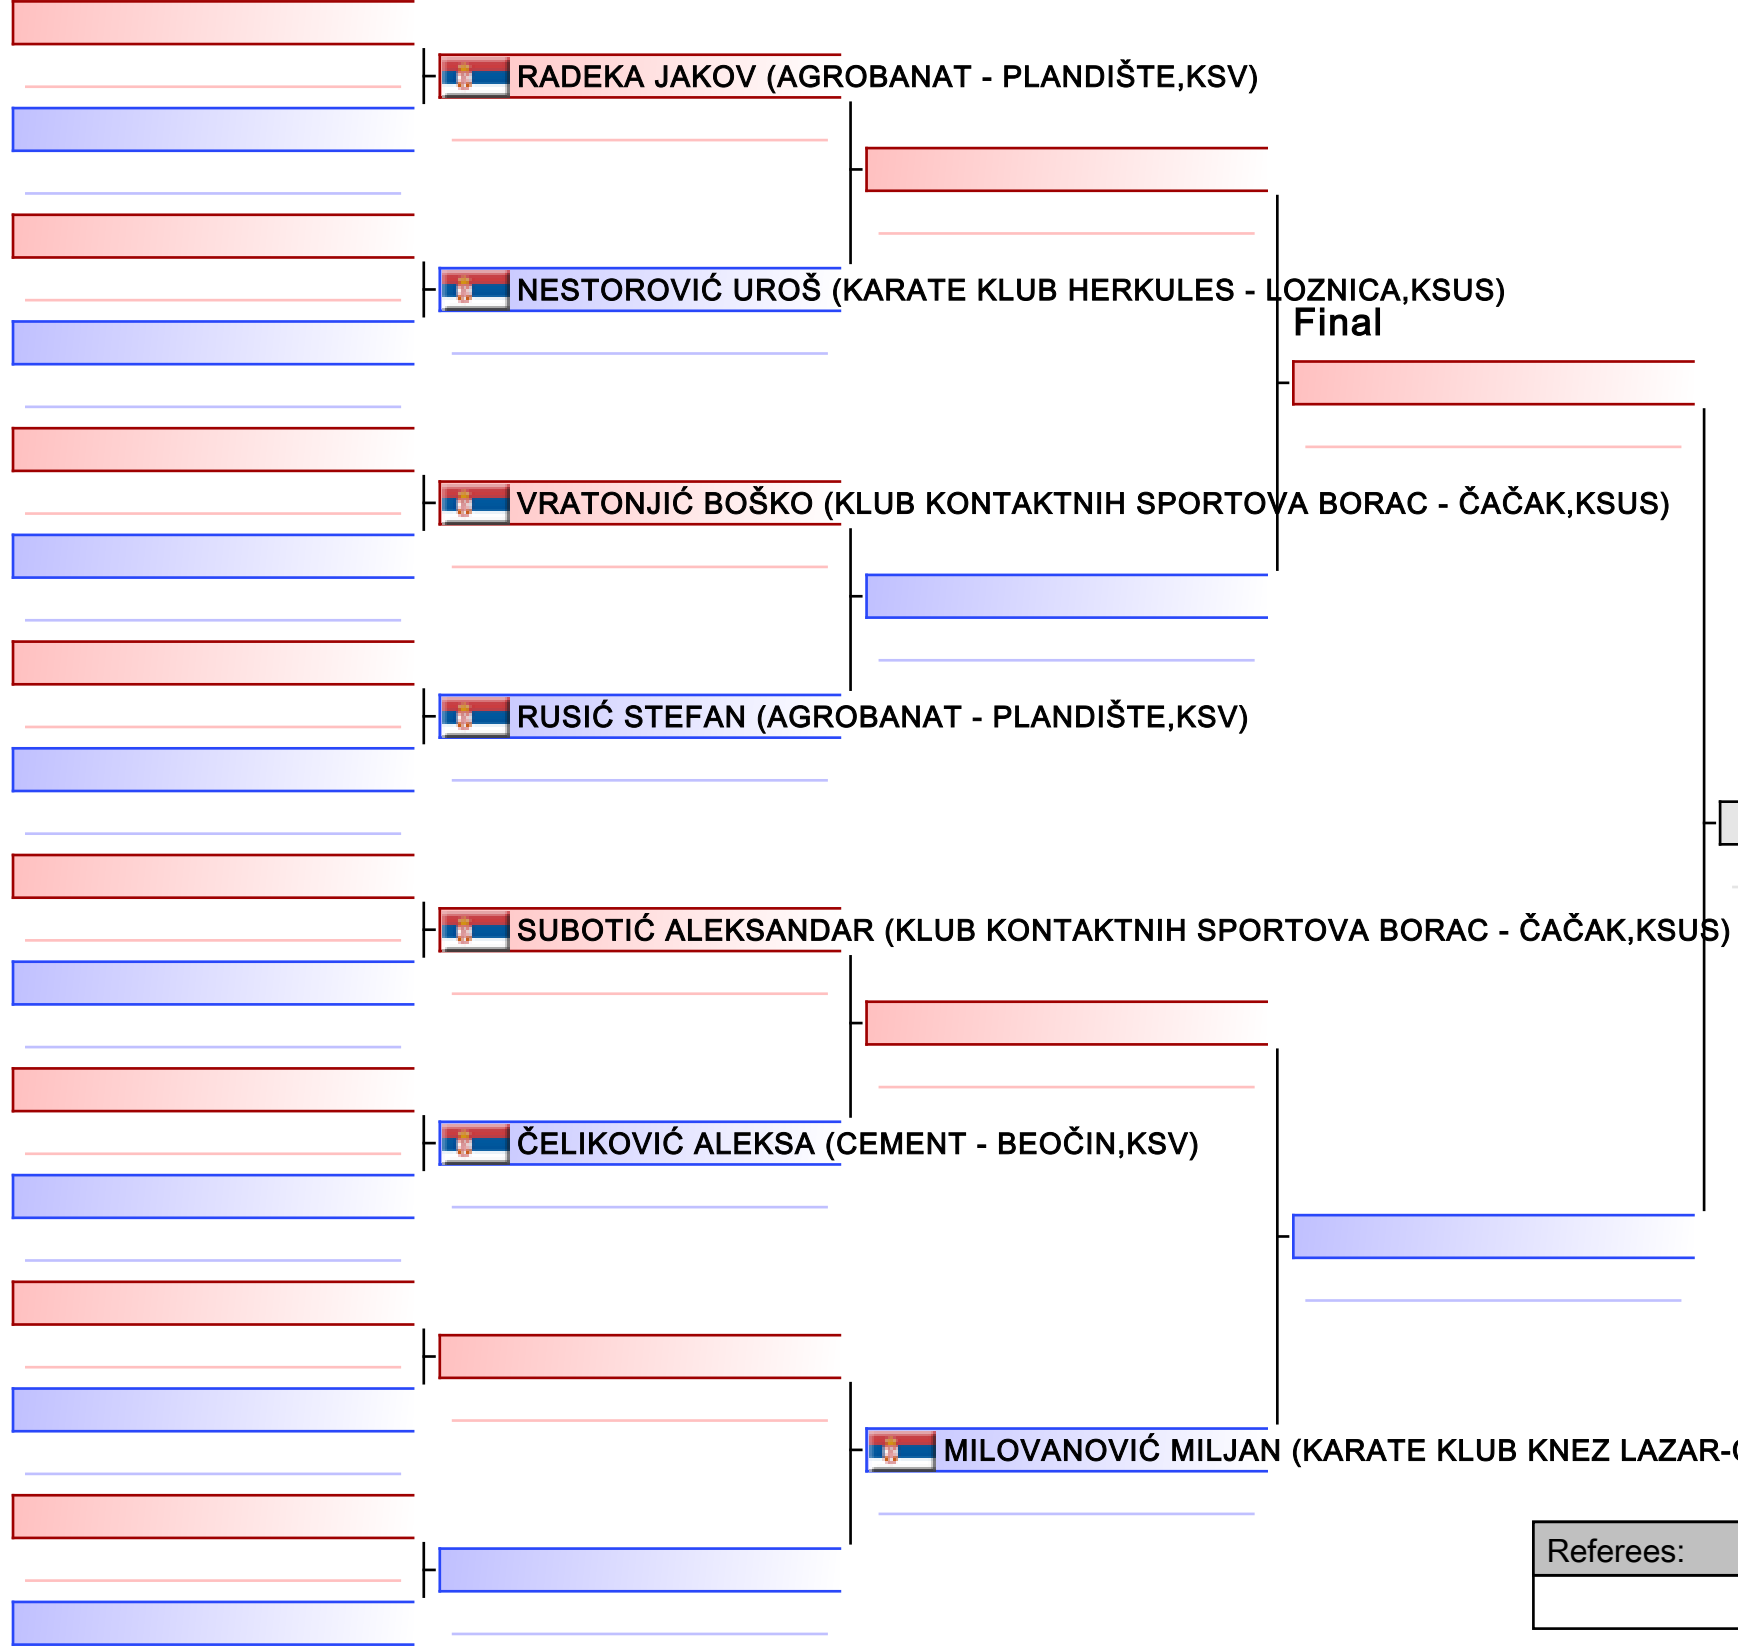

[Original]

Referees: