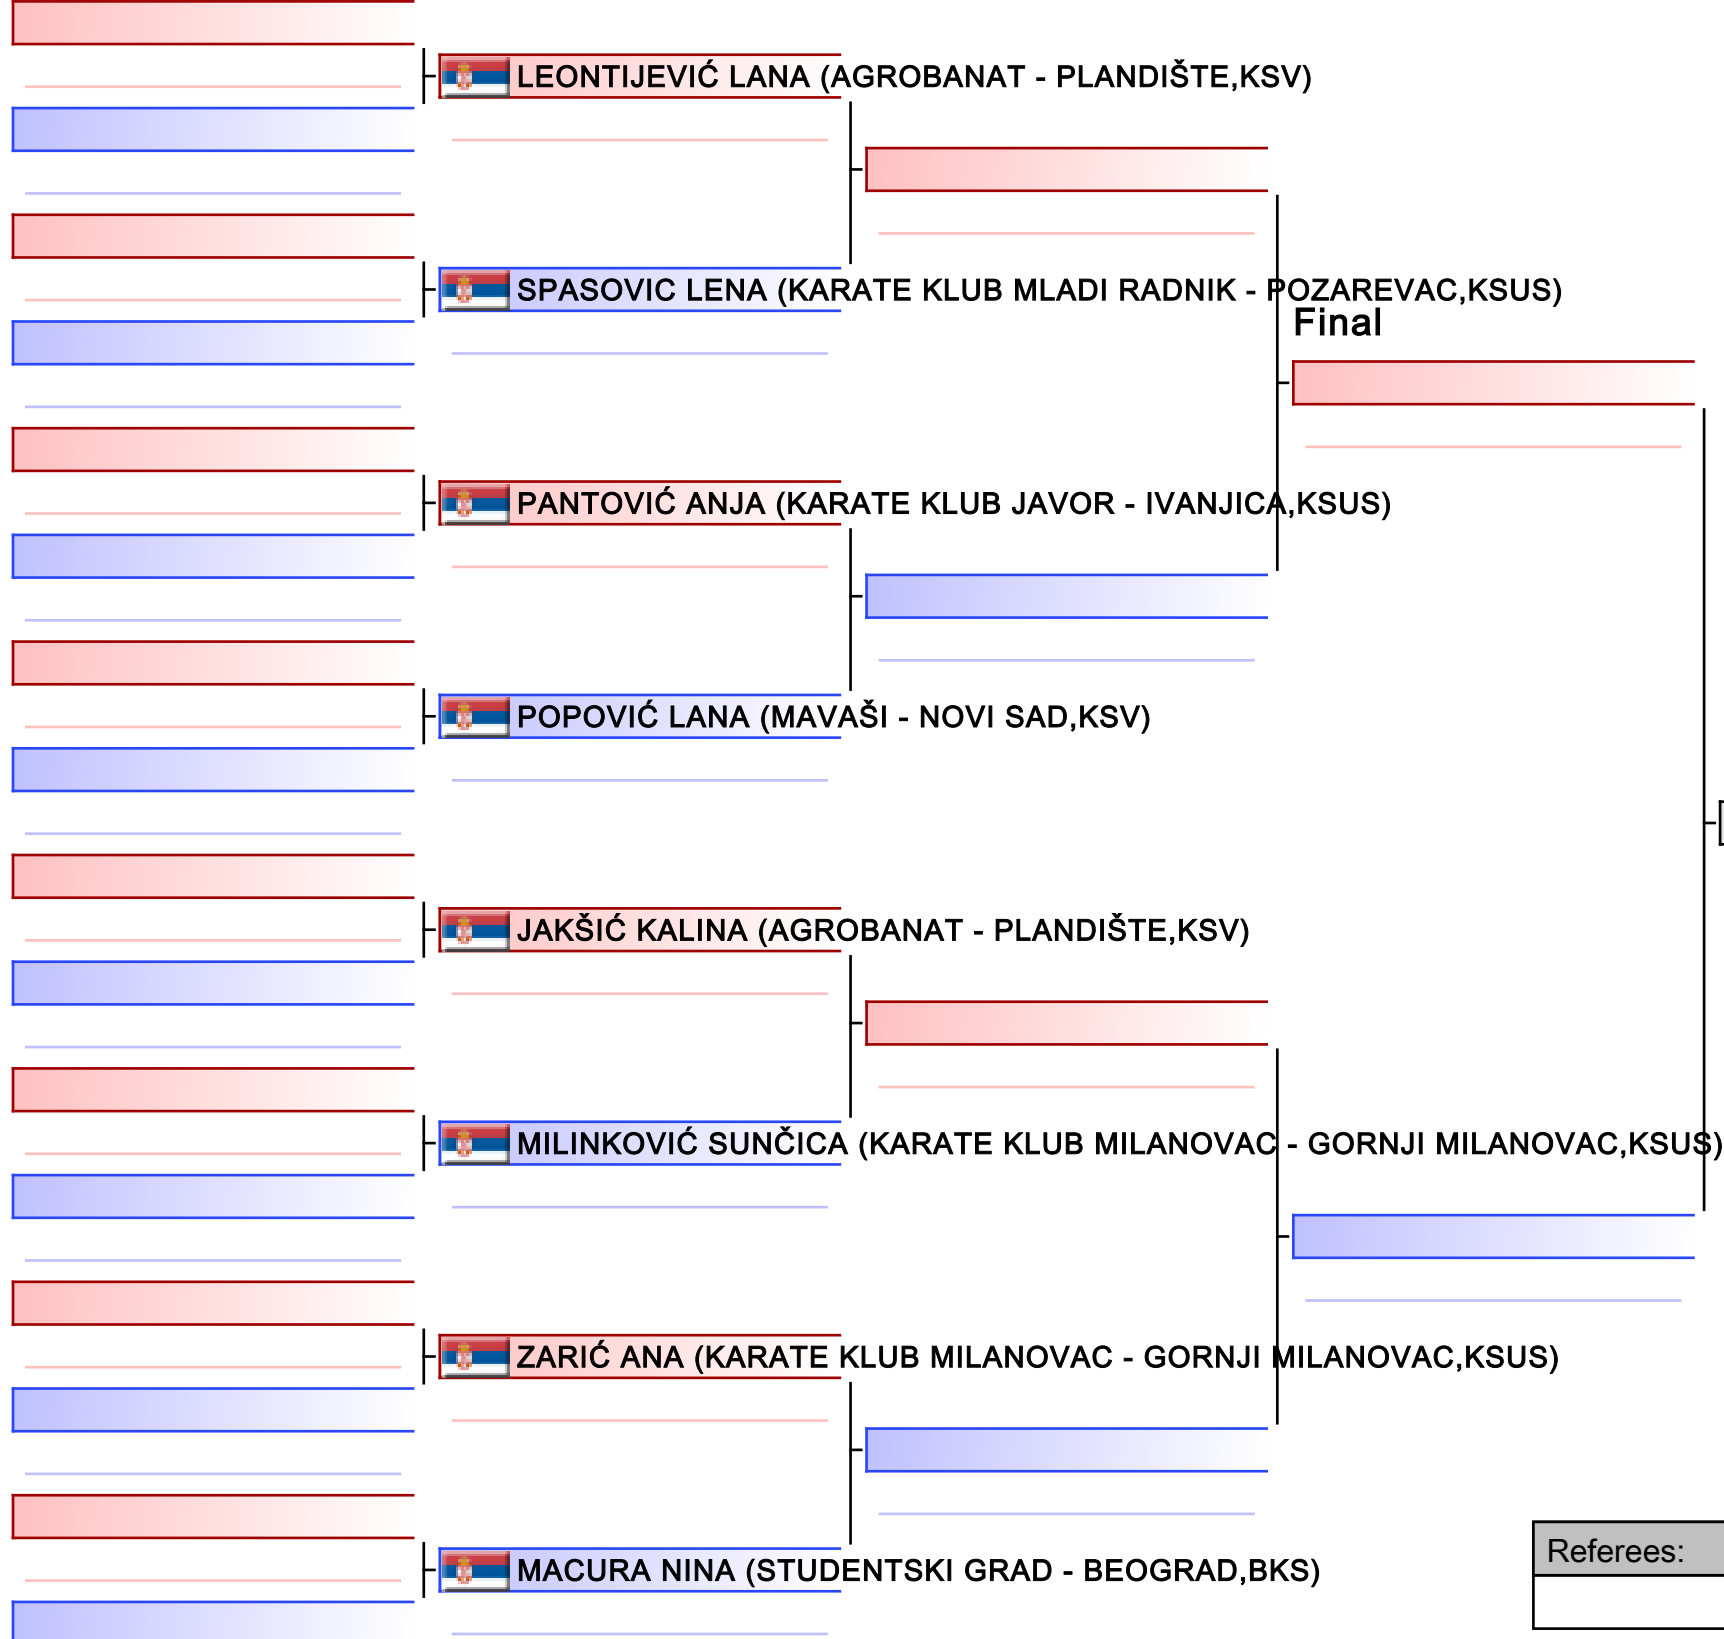

[Original]

Referees: