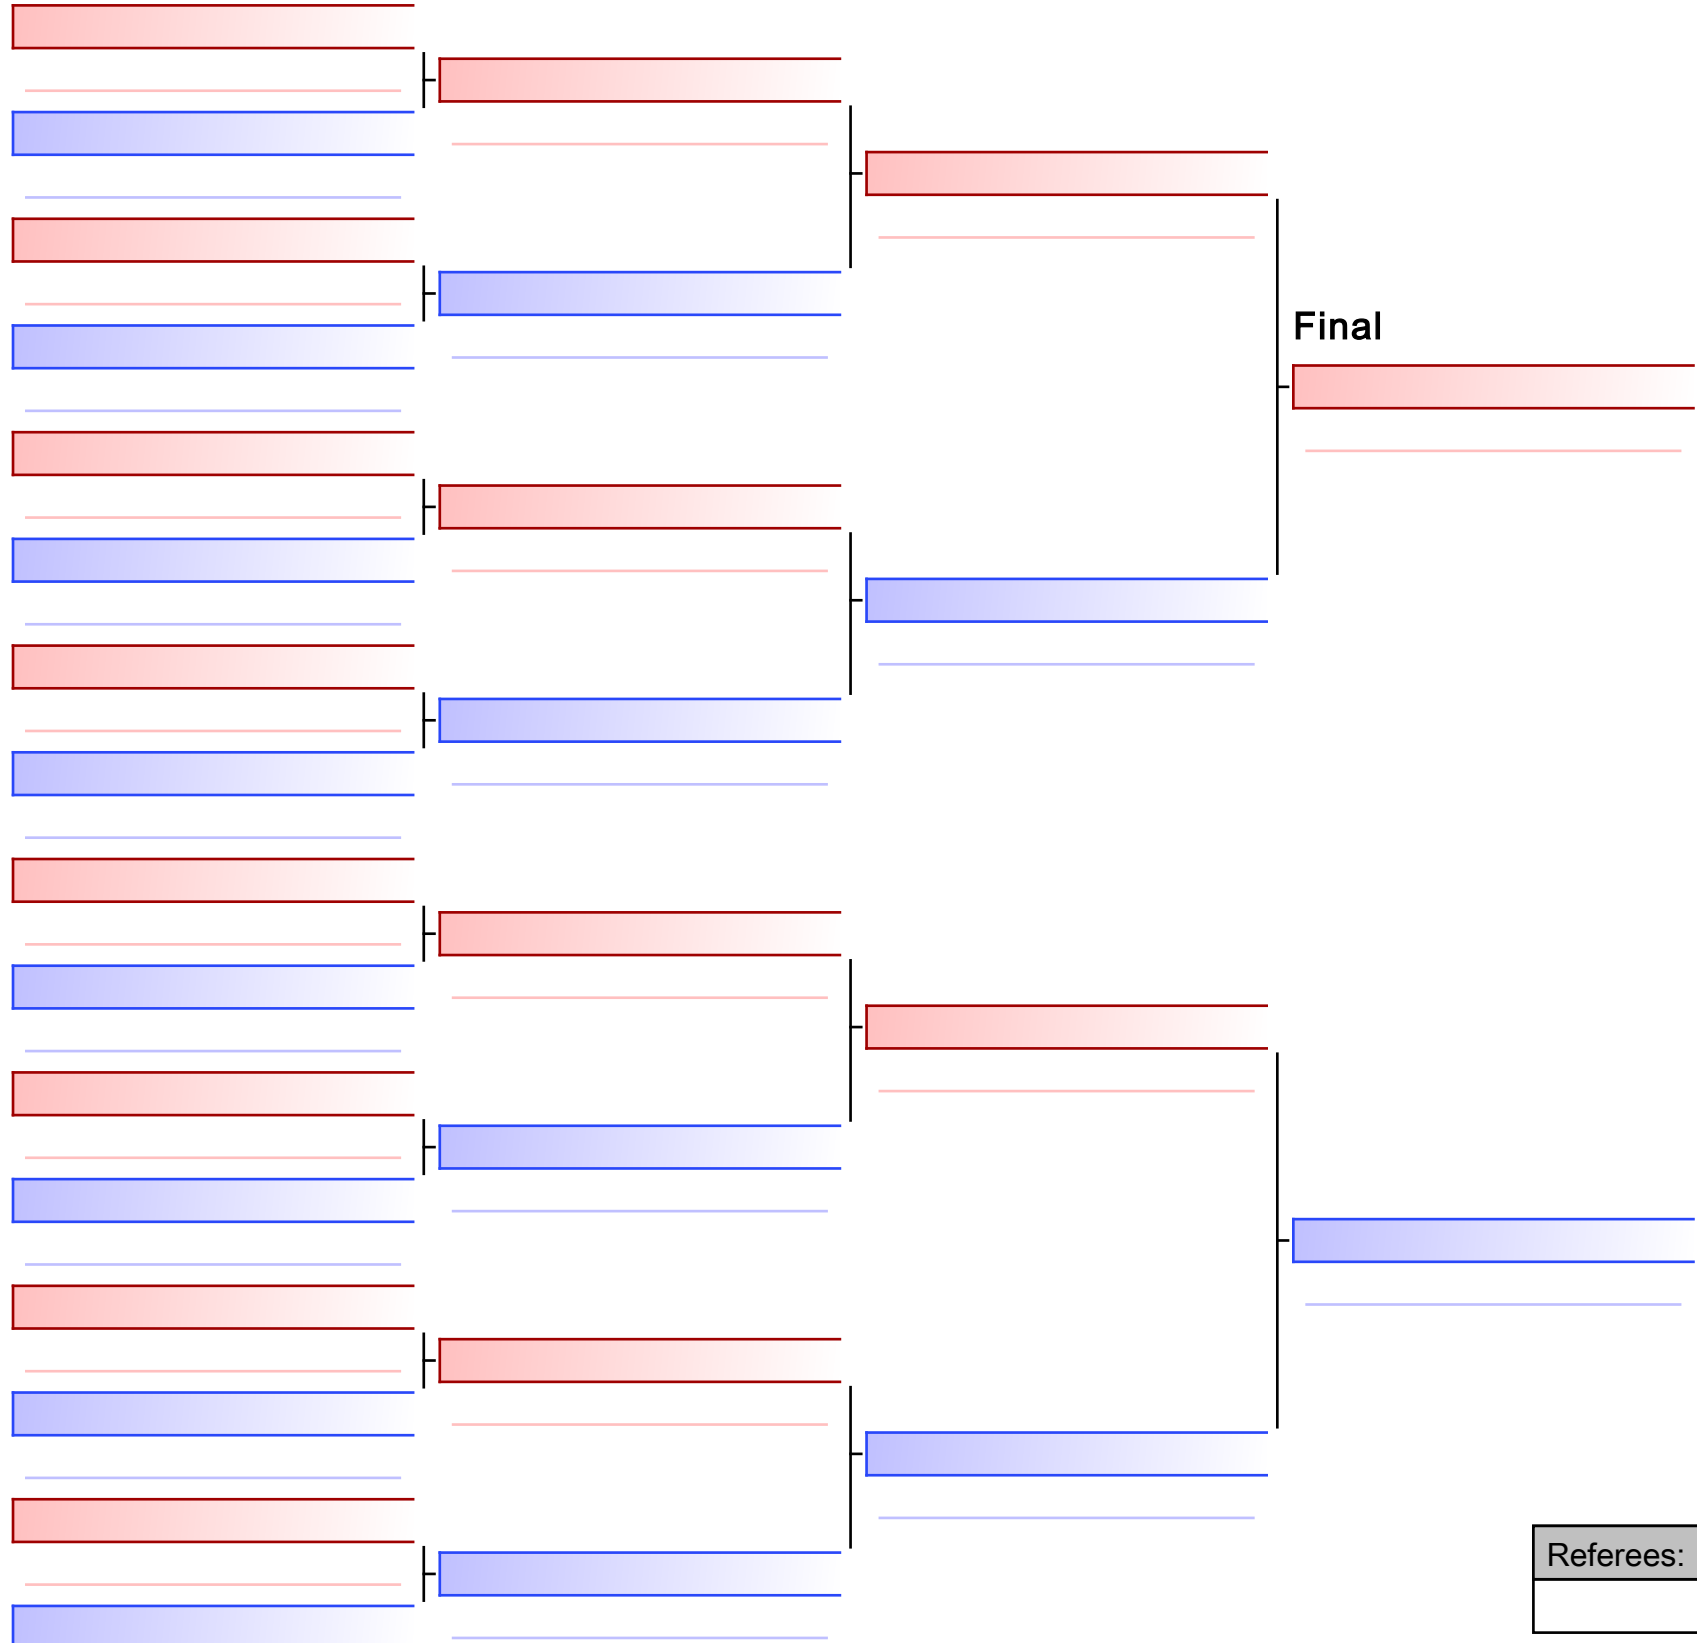

[Original]

Referees:			

[Original]

Referees:			

**Final**

*[Original]*

 **ZIVANOVIC ALEKSANDAR\_SASA (SAMPIONI SA DRINE,**

Referees:			