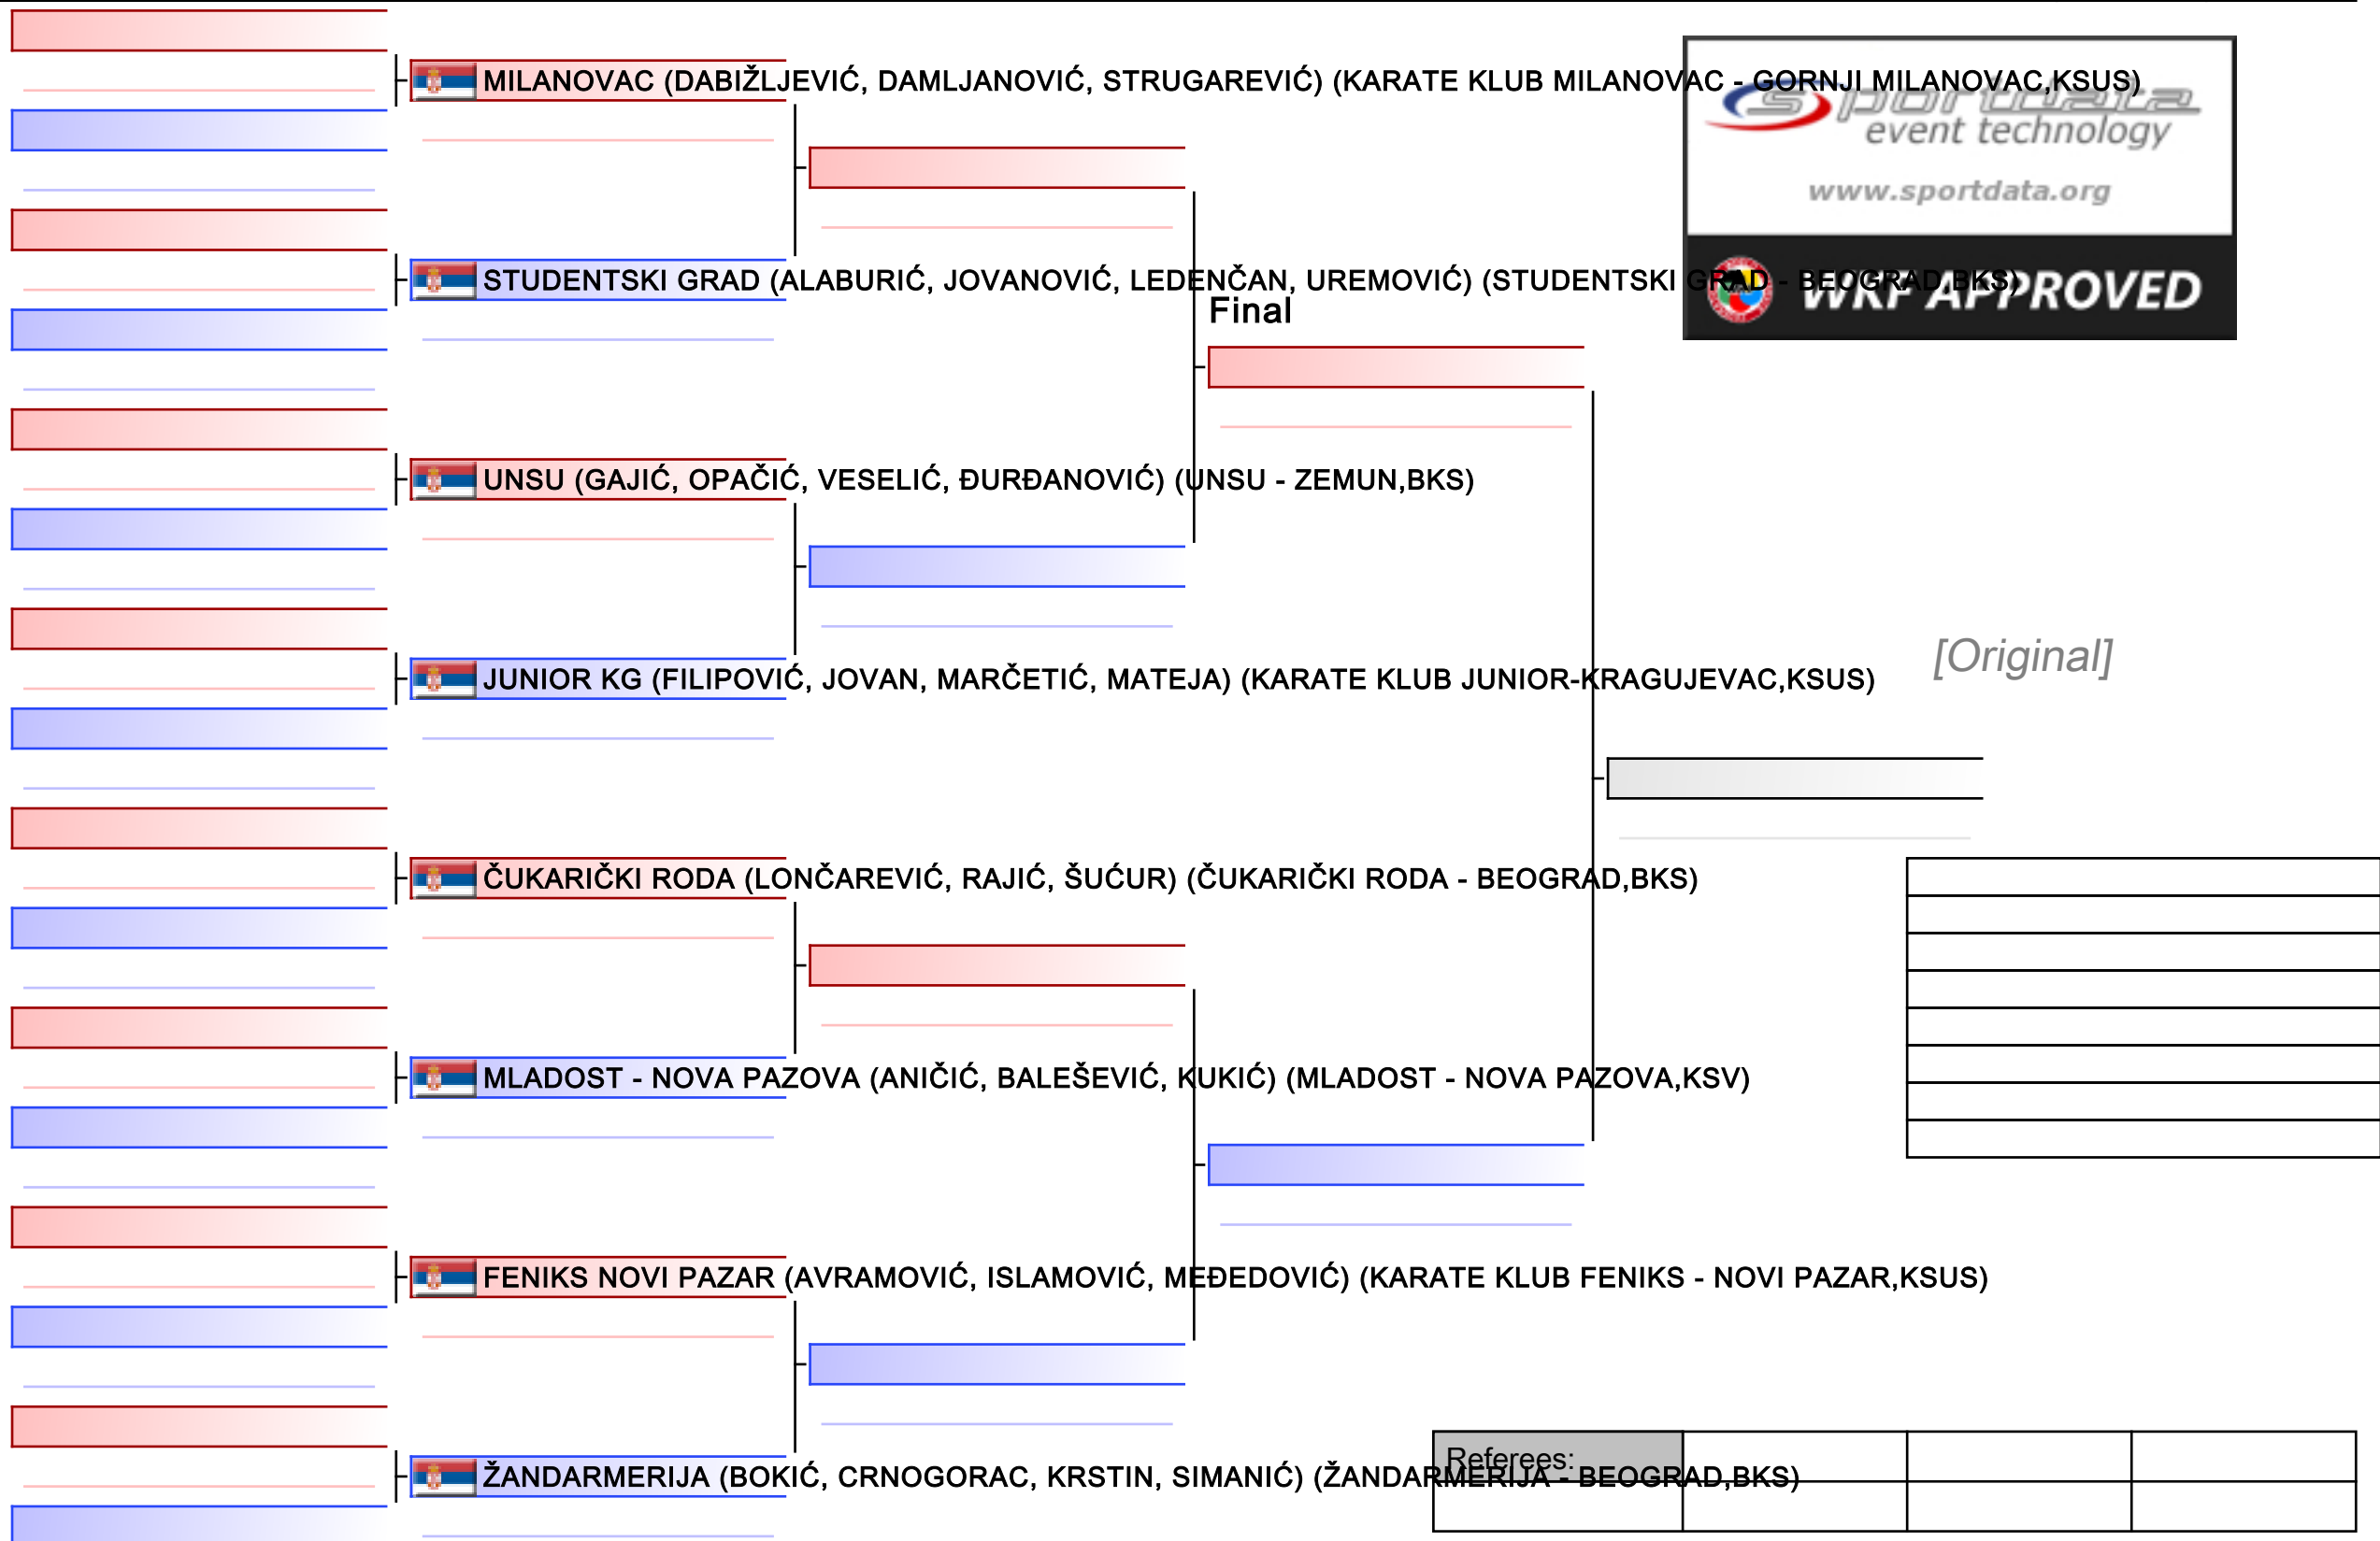

[Original]

Referees:			

[Original]

Referees:			

**Final**

*[Original]*

 **ZIVANOVIC ALEKSANDAR\_SASA (SAMPIONI SA DRINE,**

Referees:			