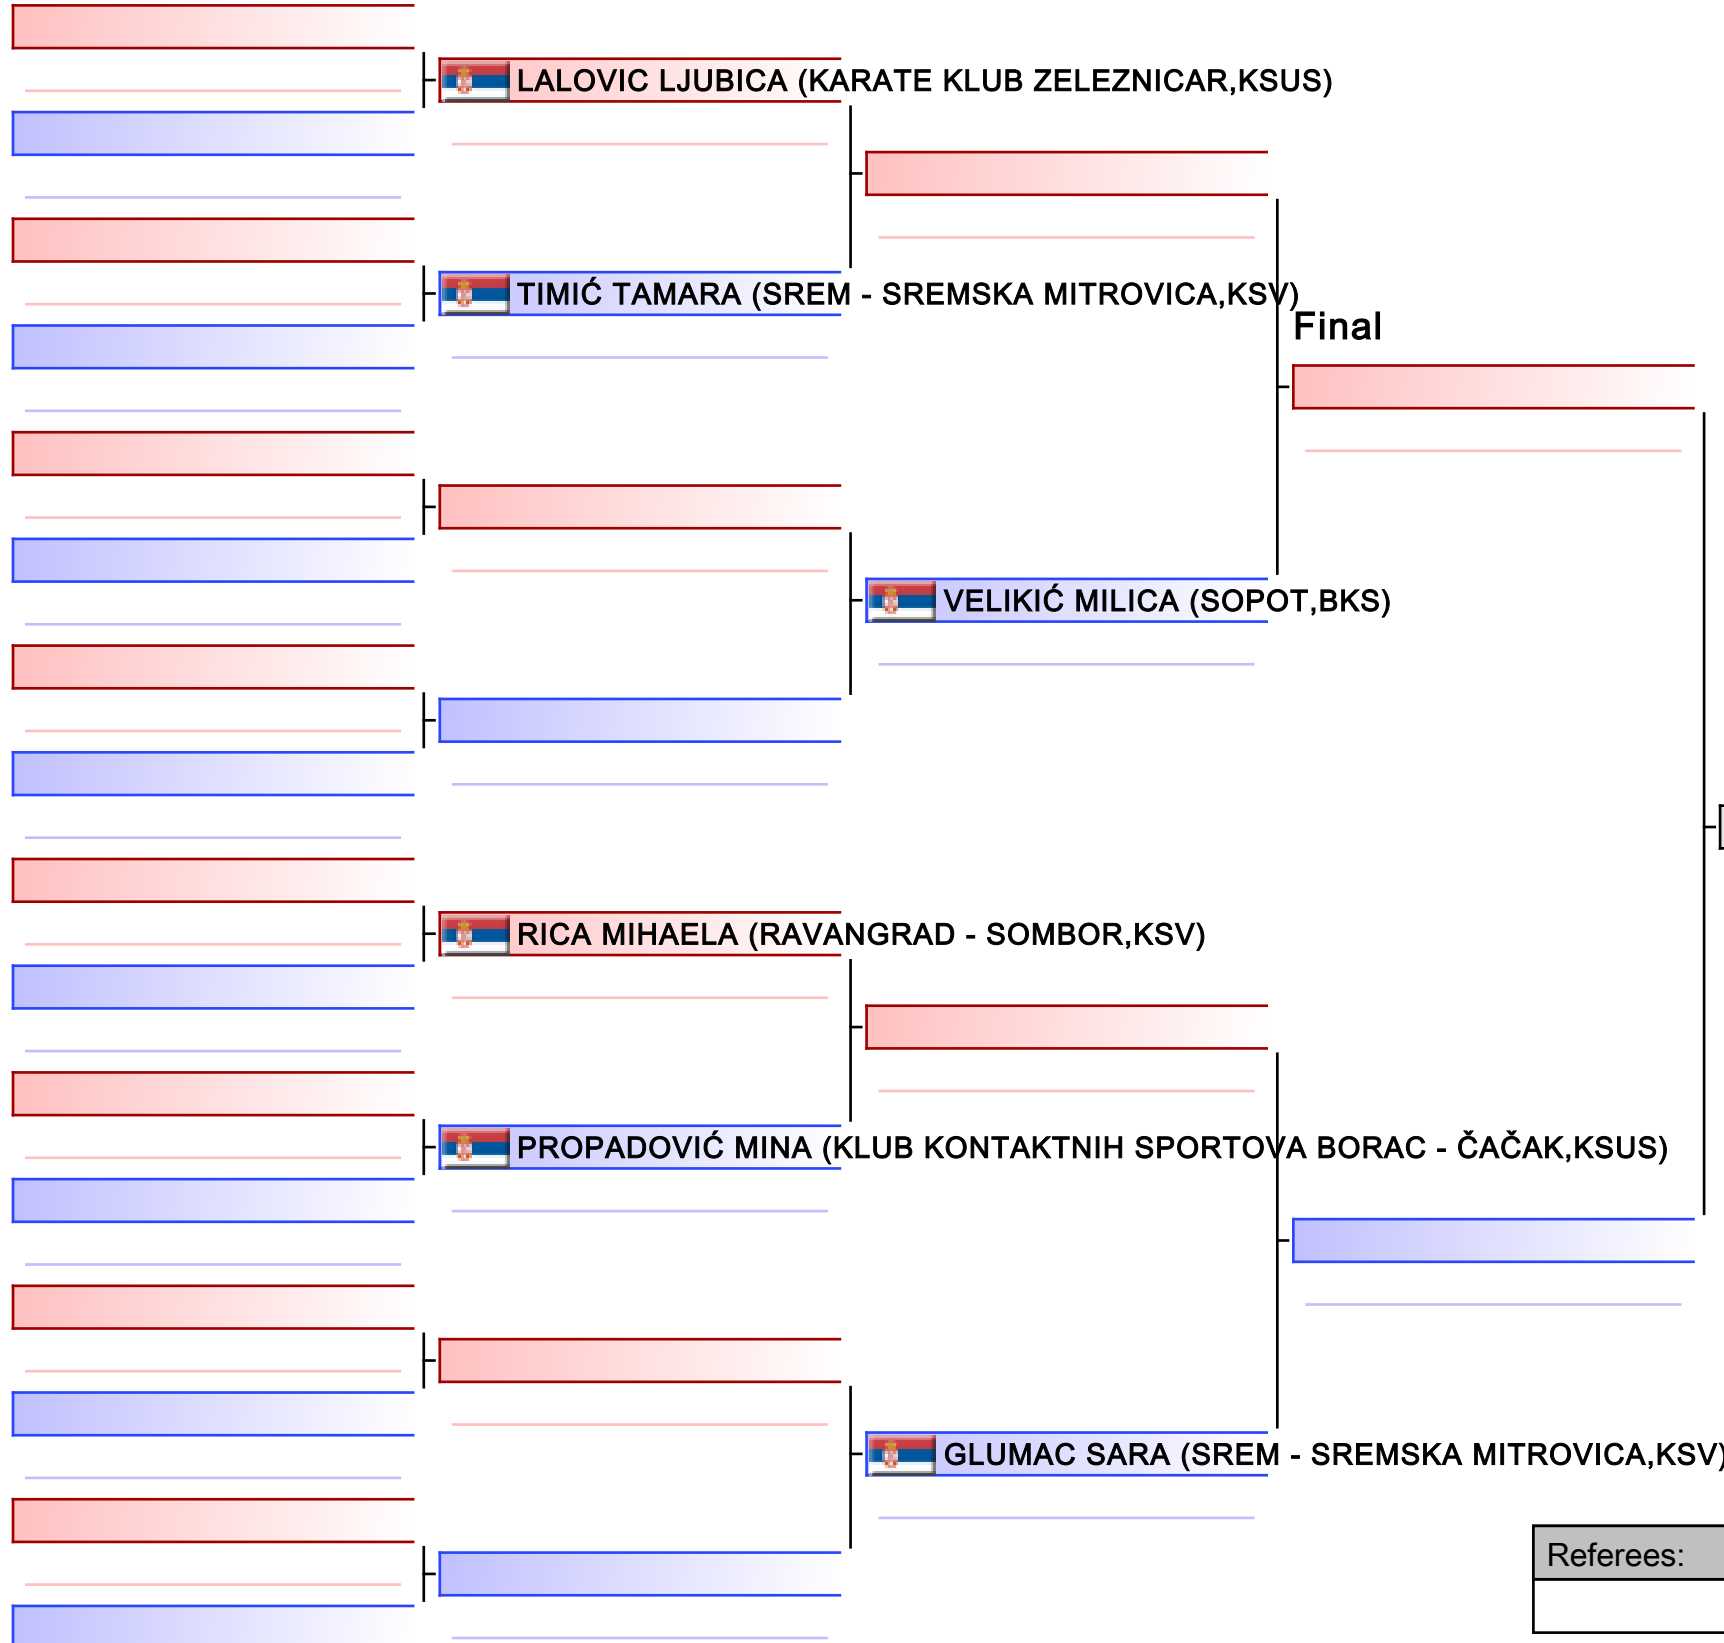

[Original]