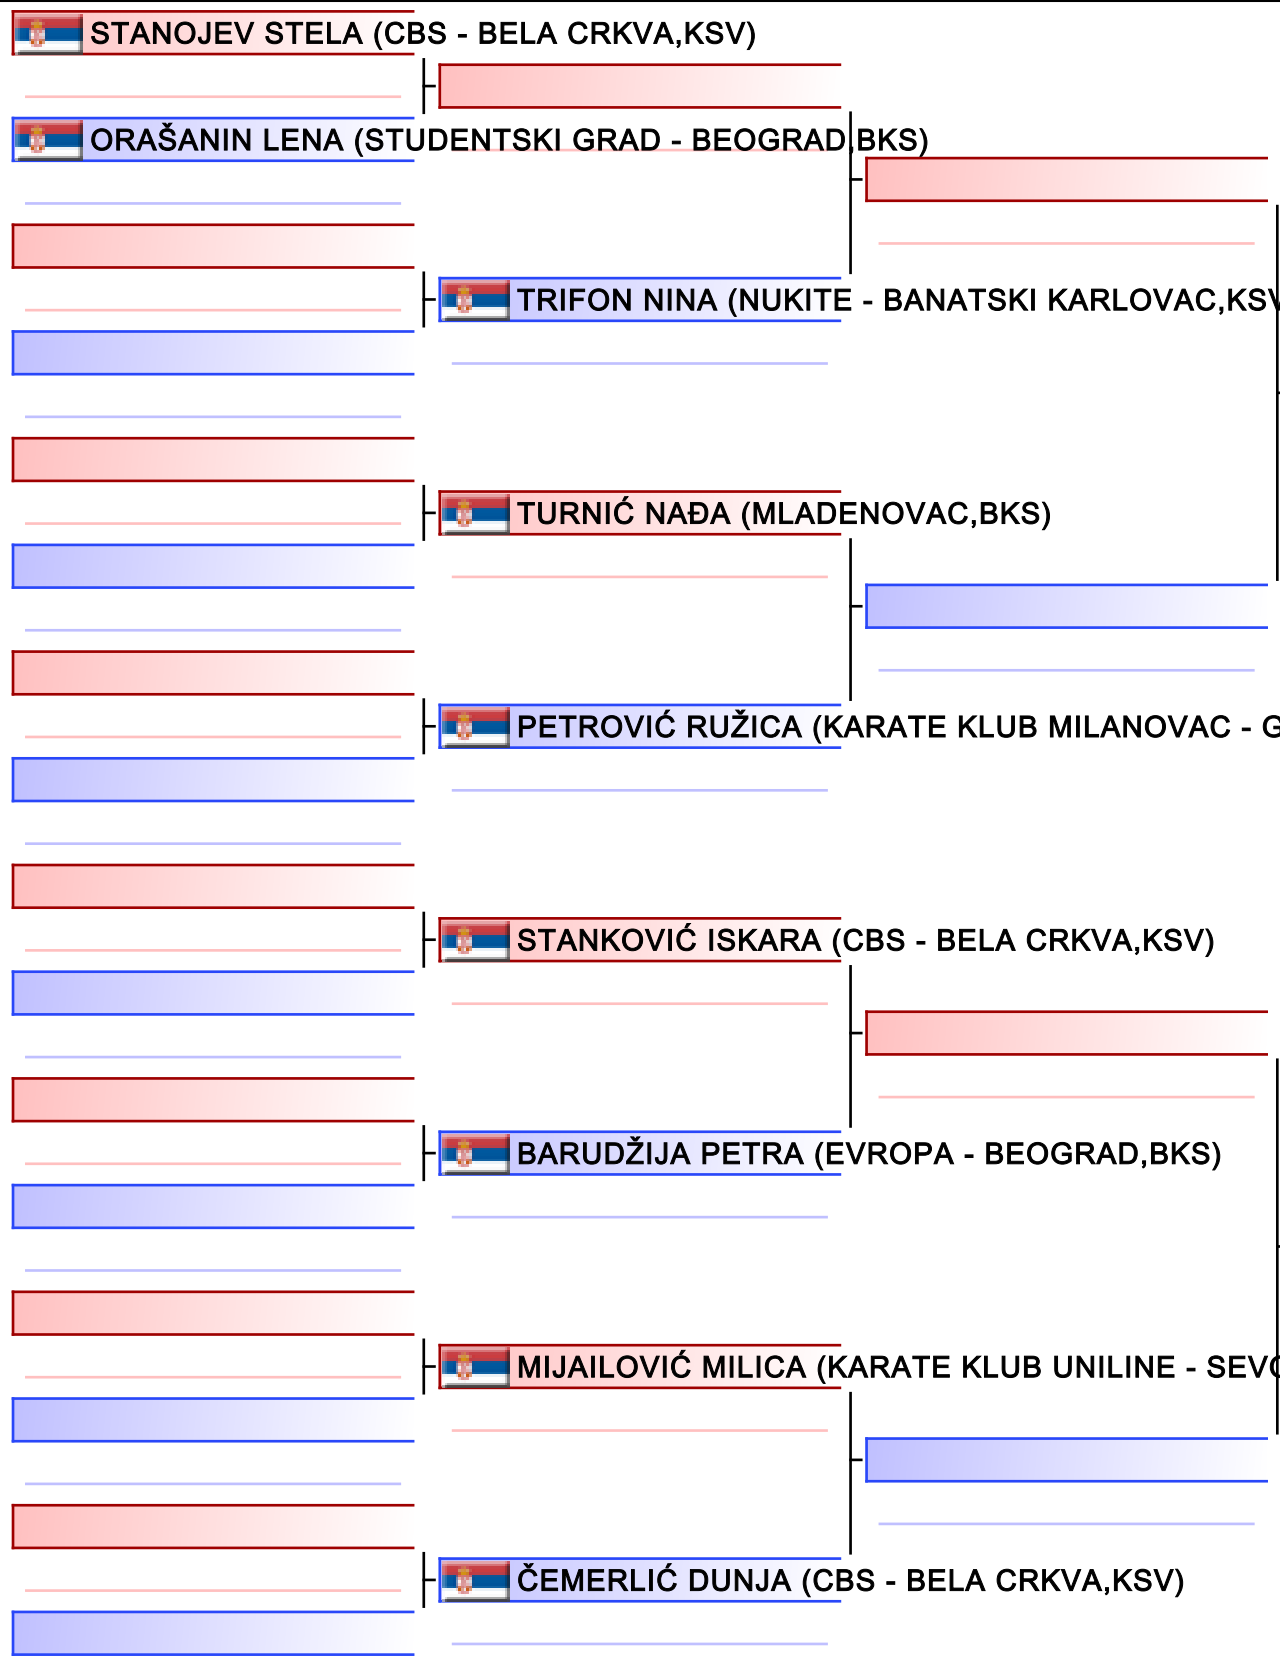

[Original]

Referees: