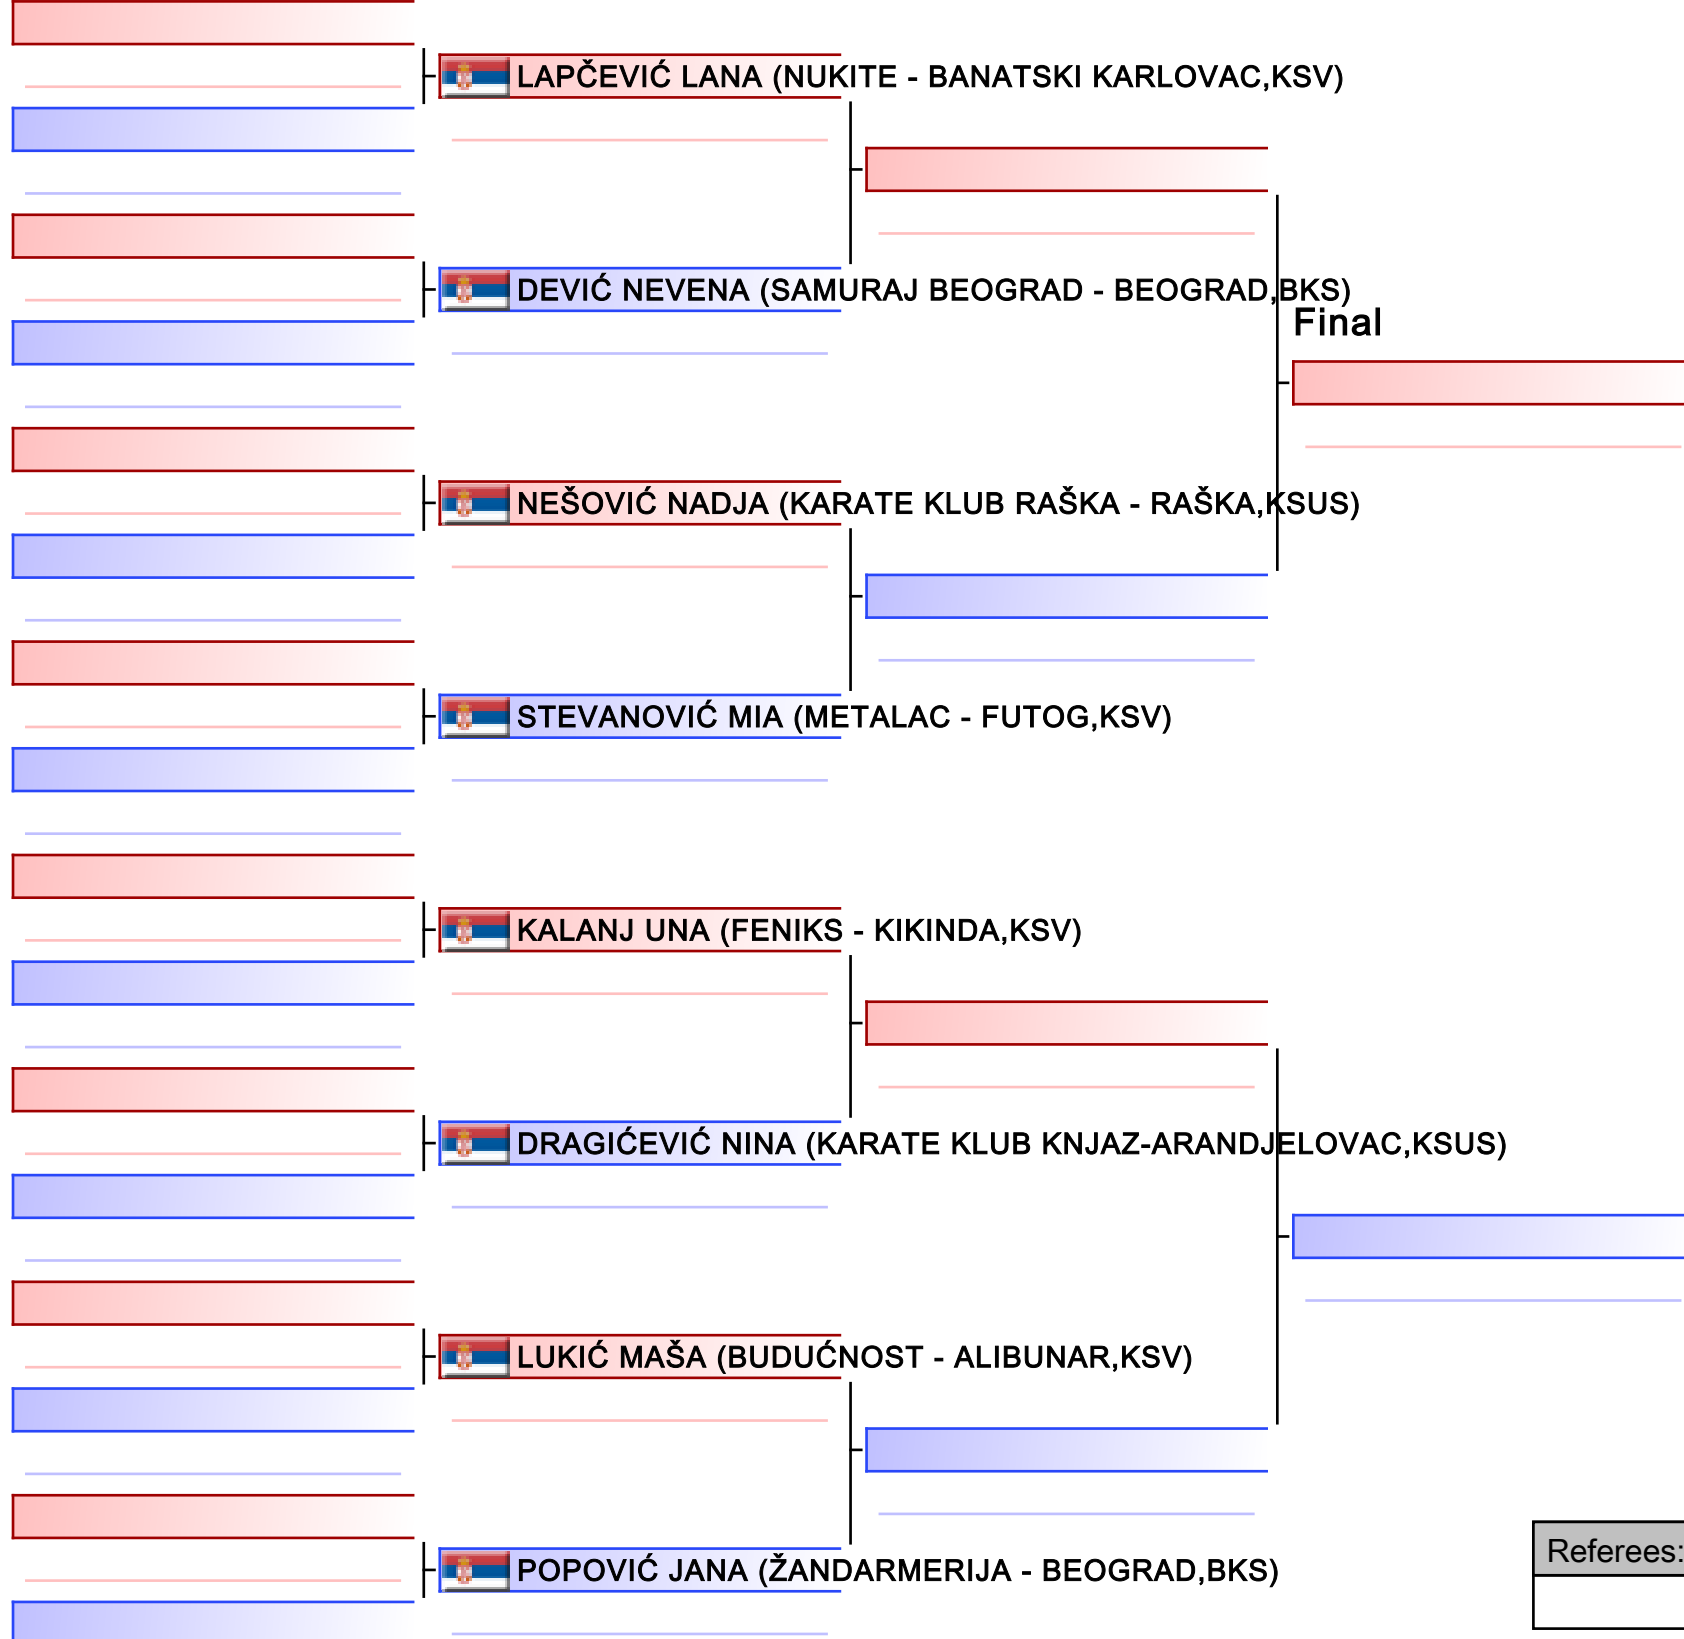

[Original]

Referees: