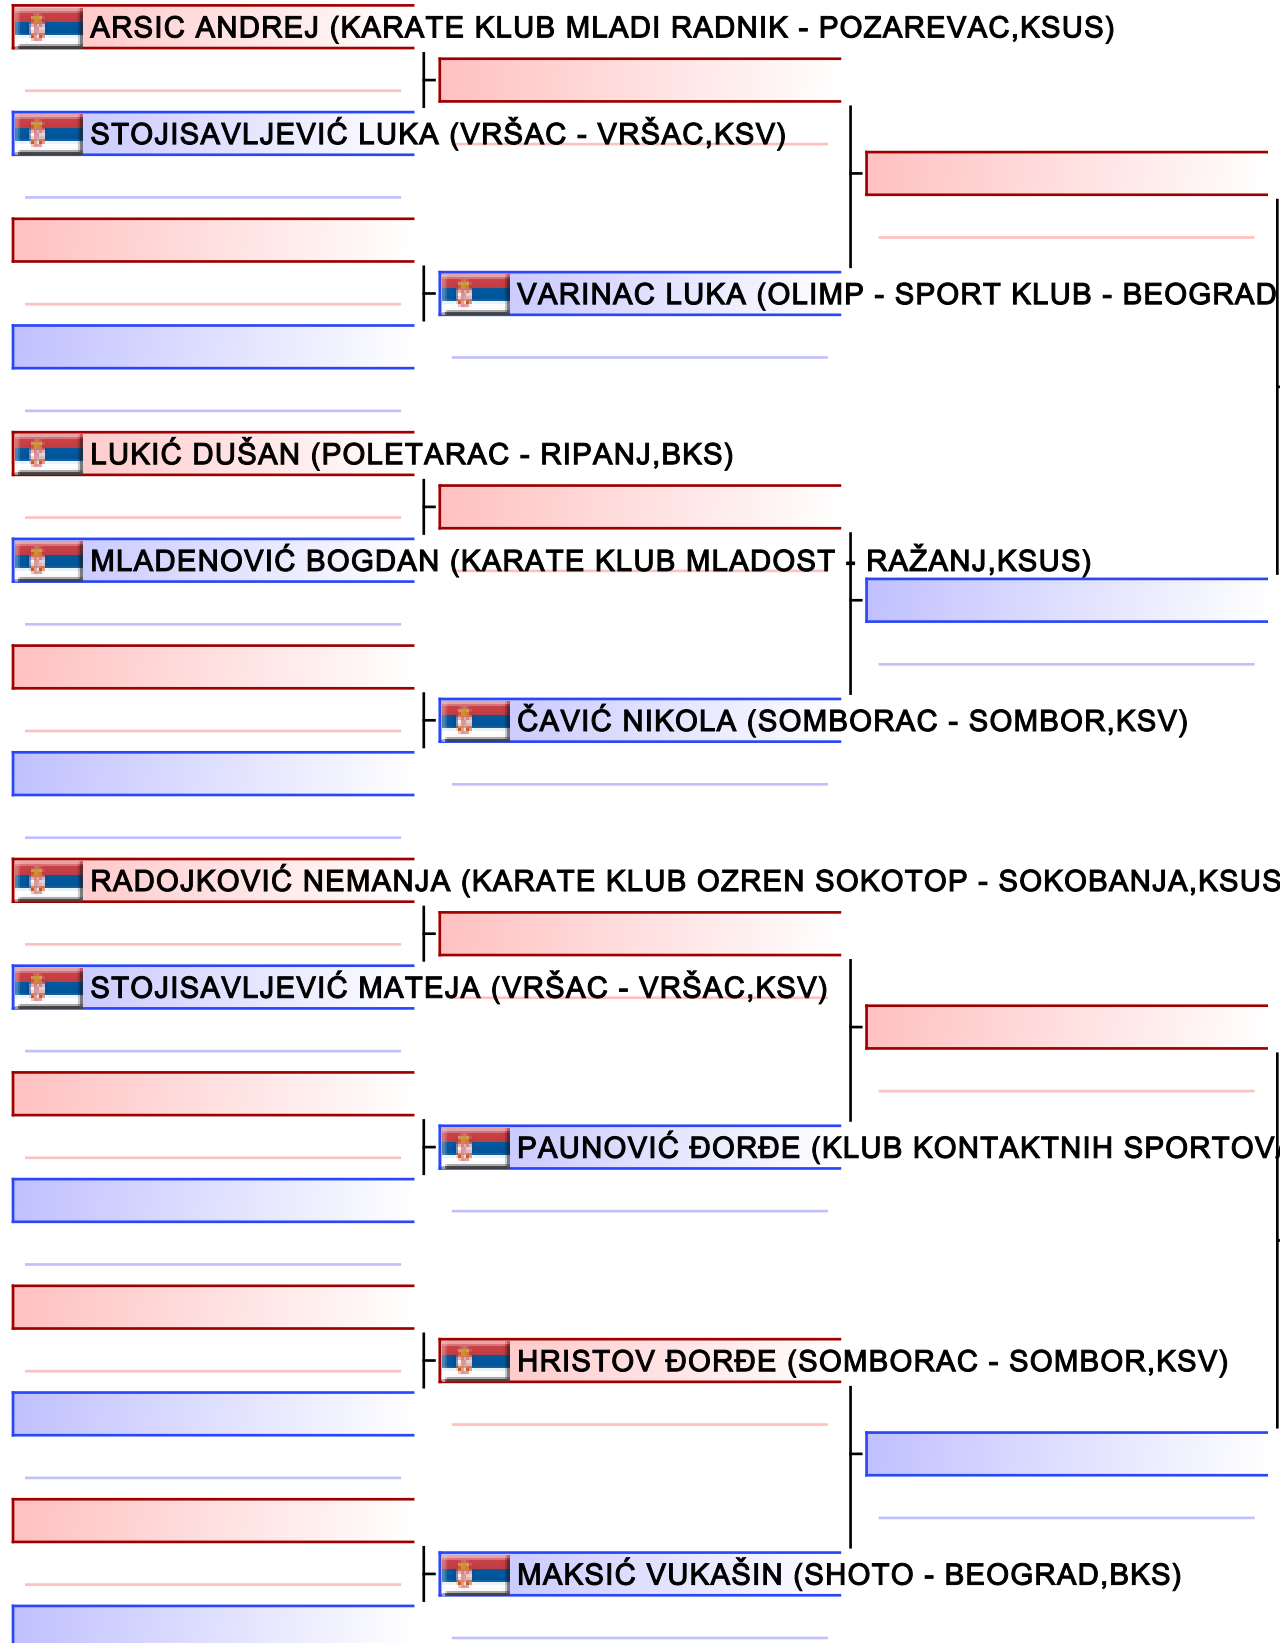

[Original]

Referees:			

[Original]

 **SEKULIĆ NIKOLA (KARATE KLUB MIONICA - MIONICA, K)**

Referees:			

[Original]

Referees:			

[Original]