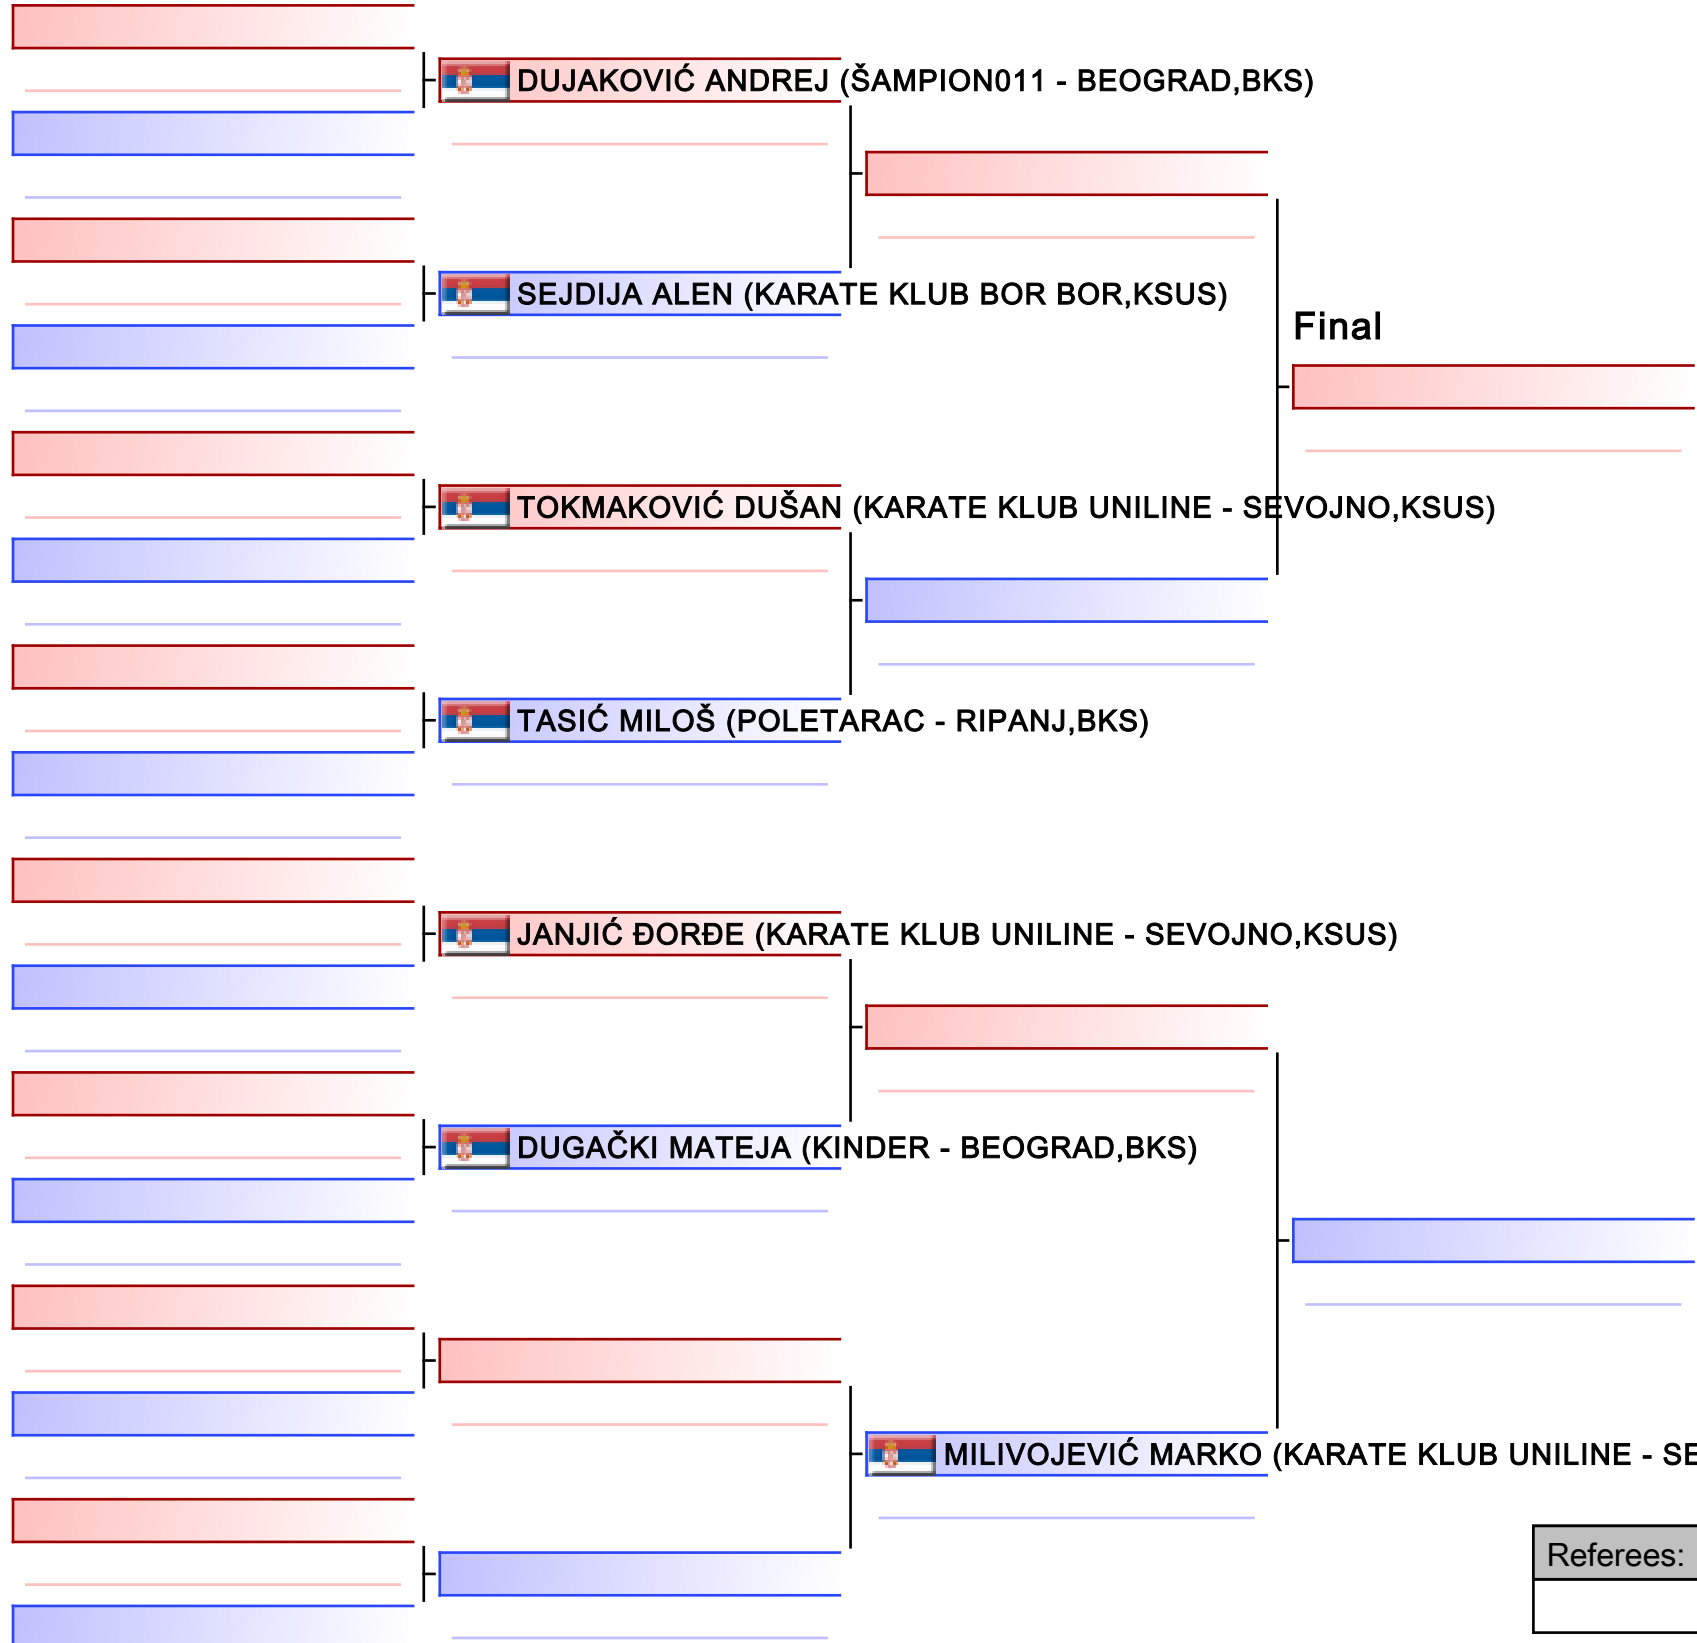

[Original]

Referees: