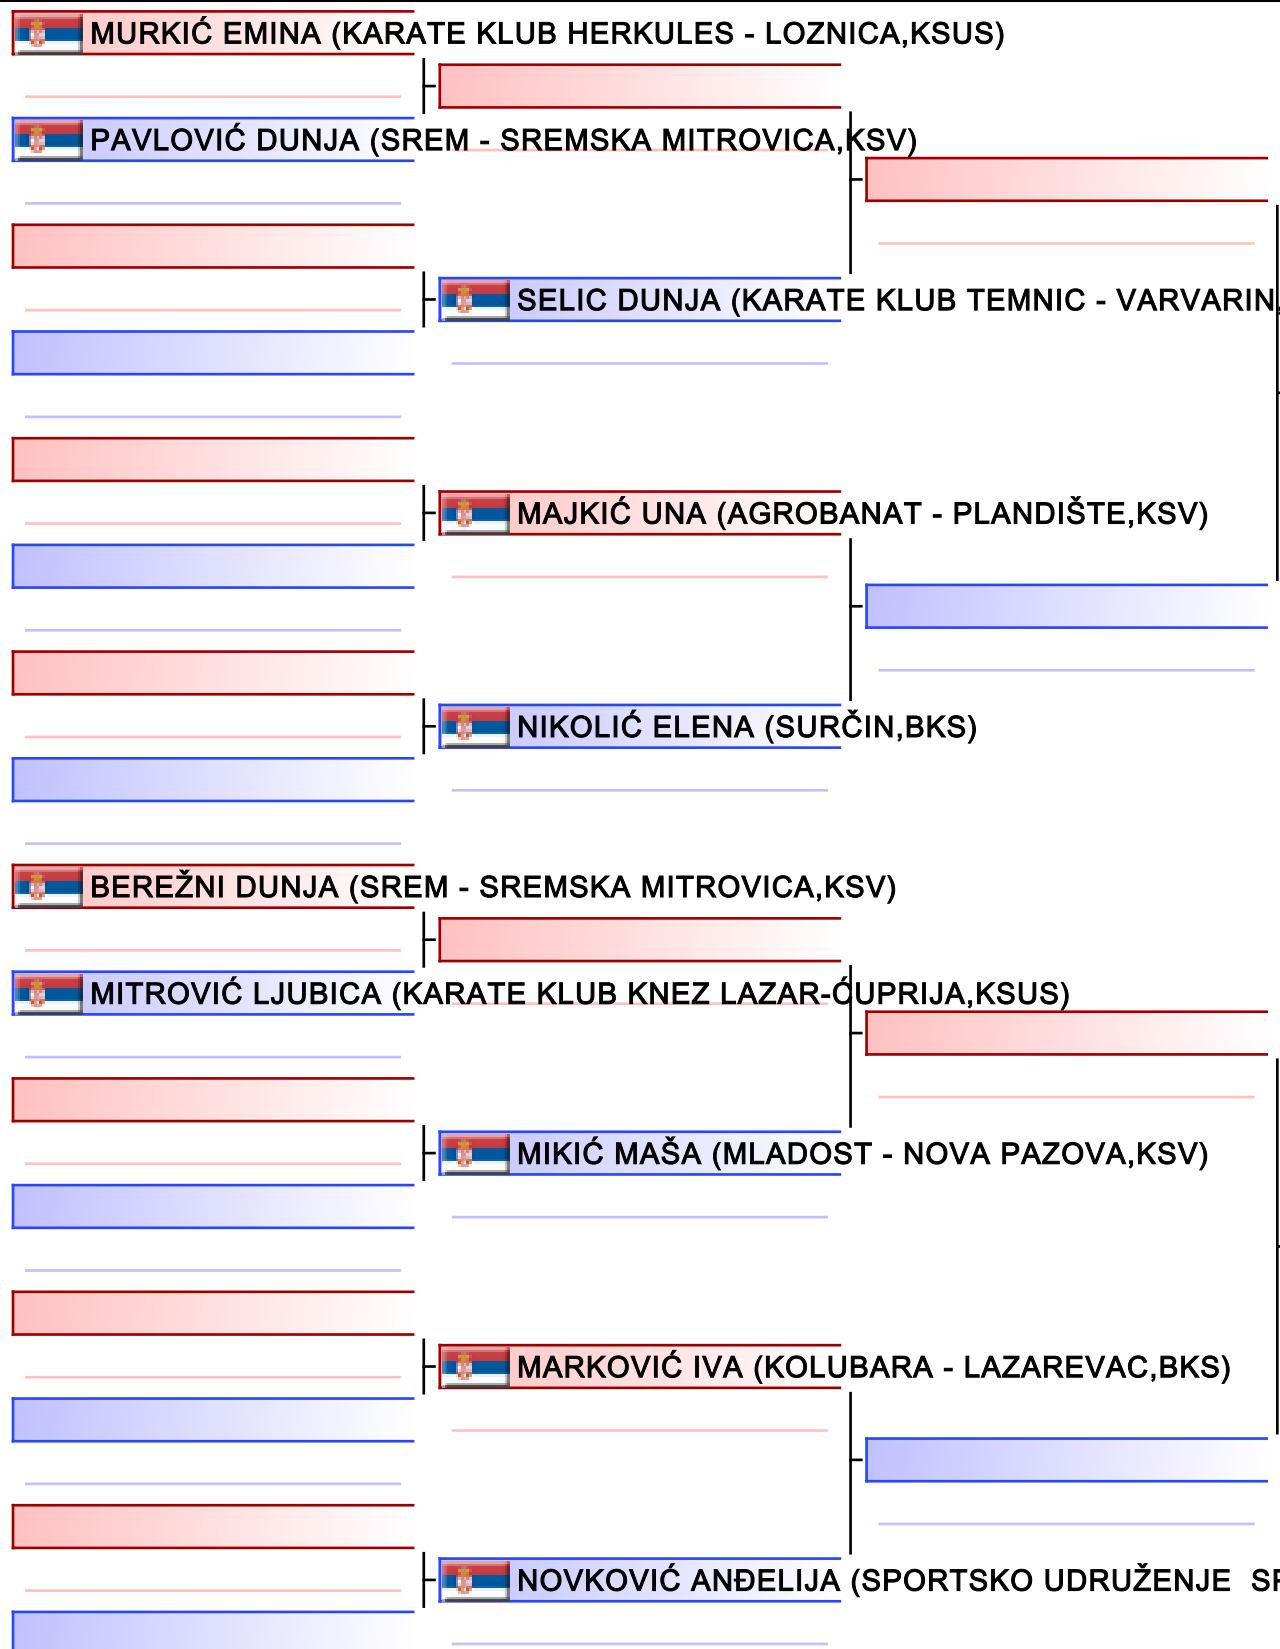

[Original]

Referees: