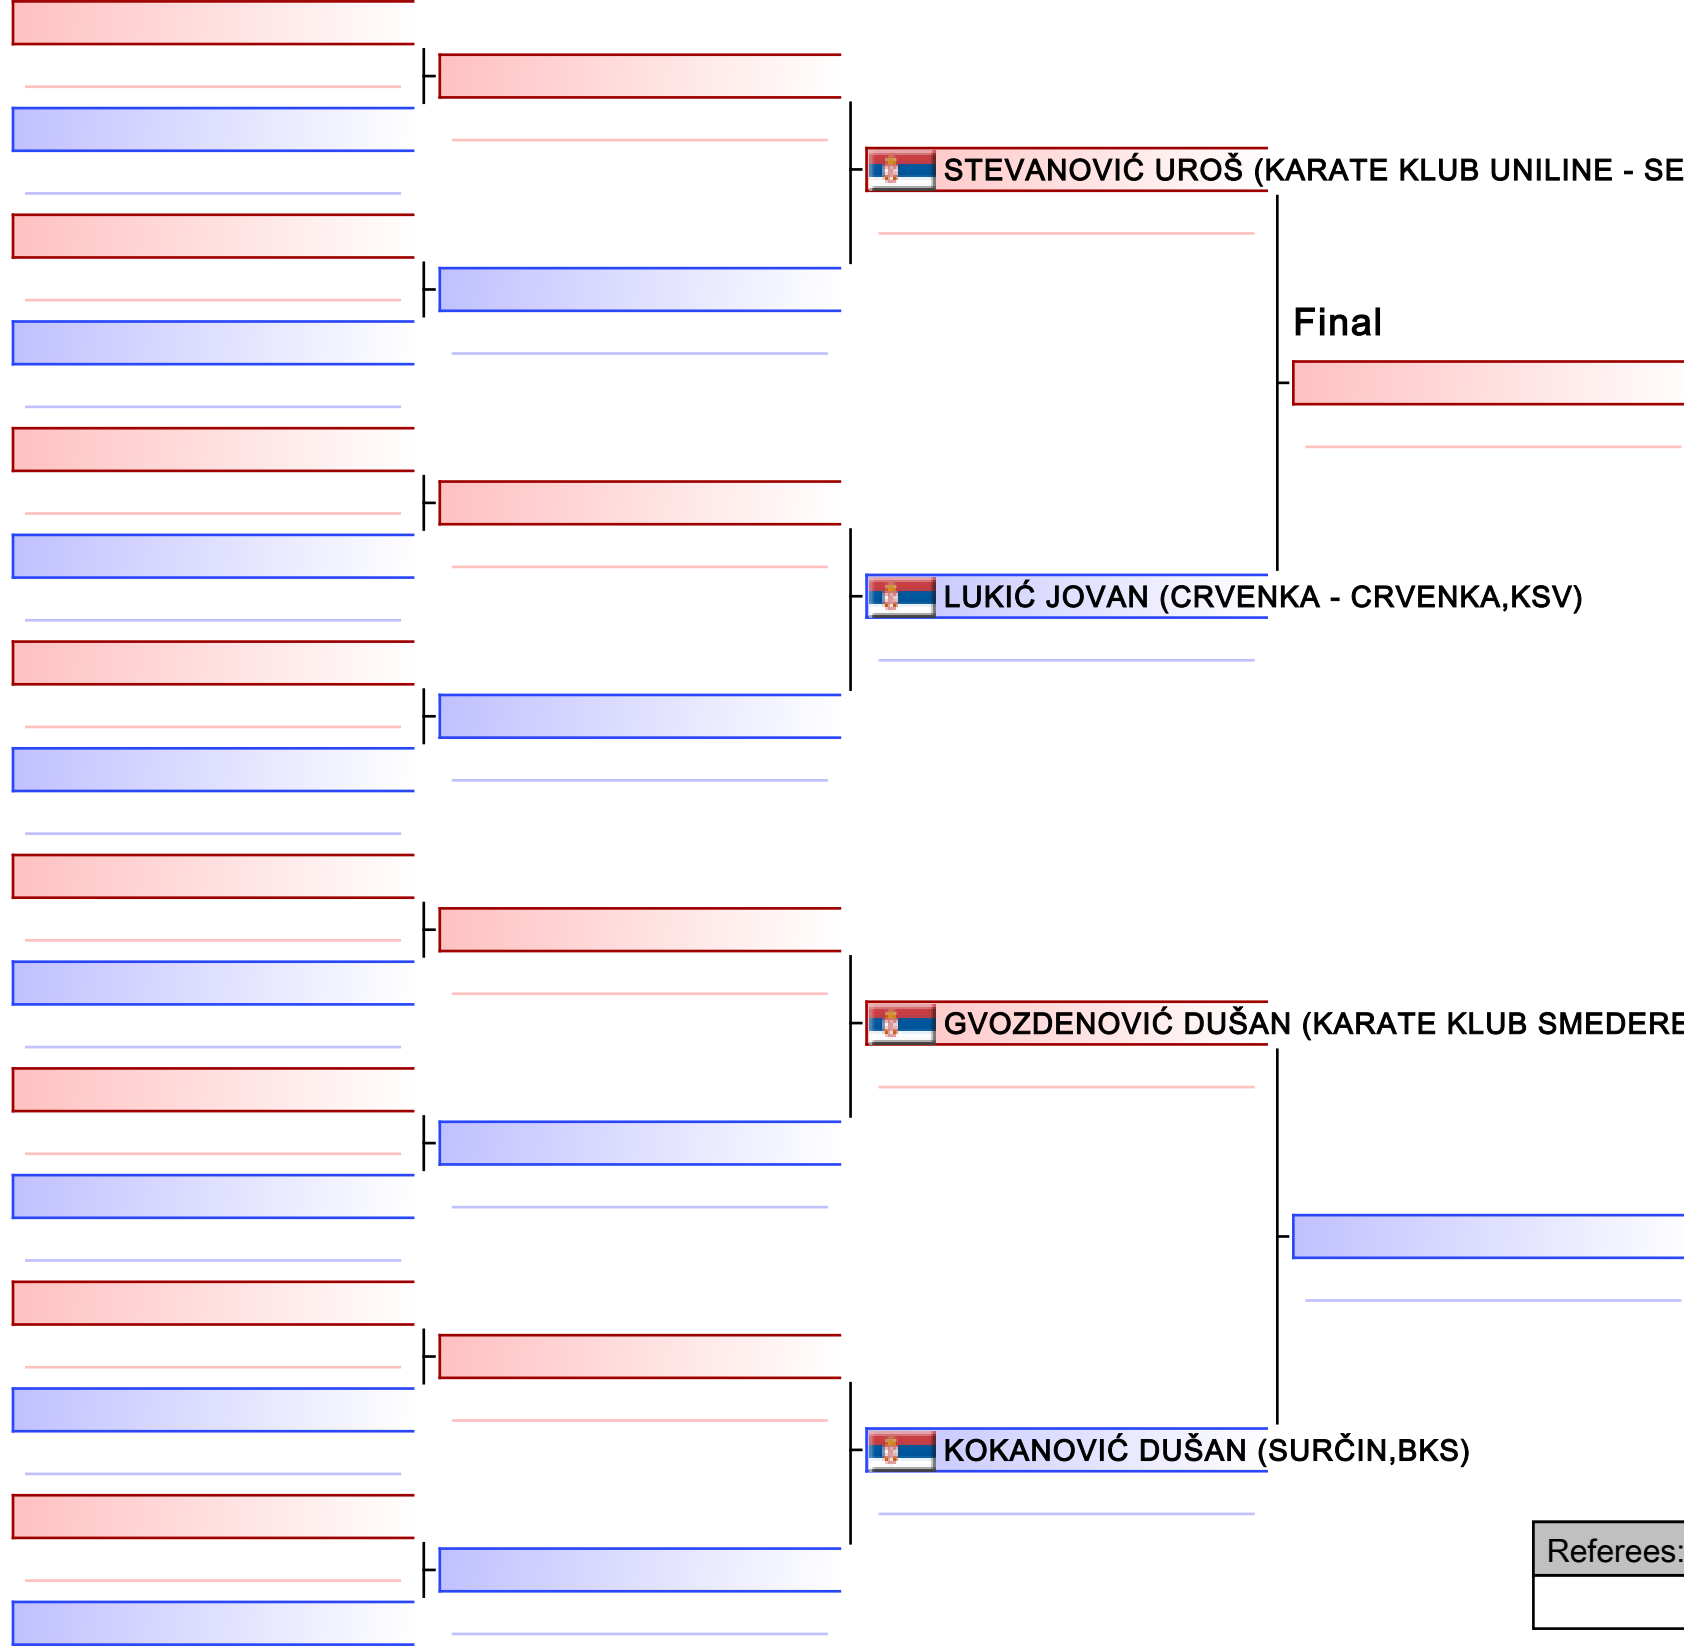

[Original]

Referees:			

[Original]

Referees:			

**Final**

*[Original]*

 **ZIVANOVIC ALEKSANDAR\_SASA (SAMPIONI SA DRINE,**

Referees:			