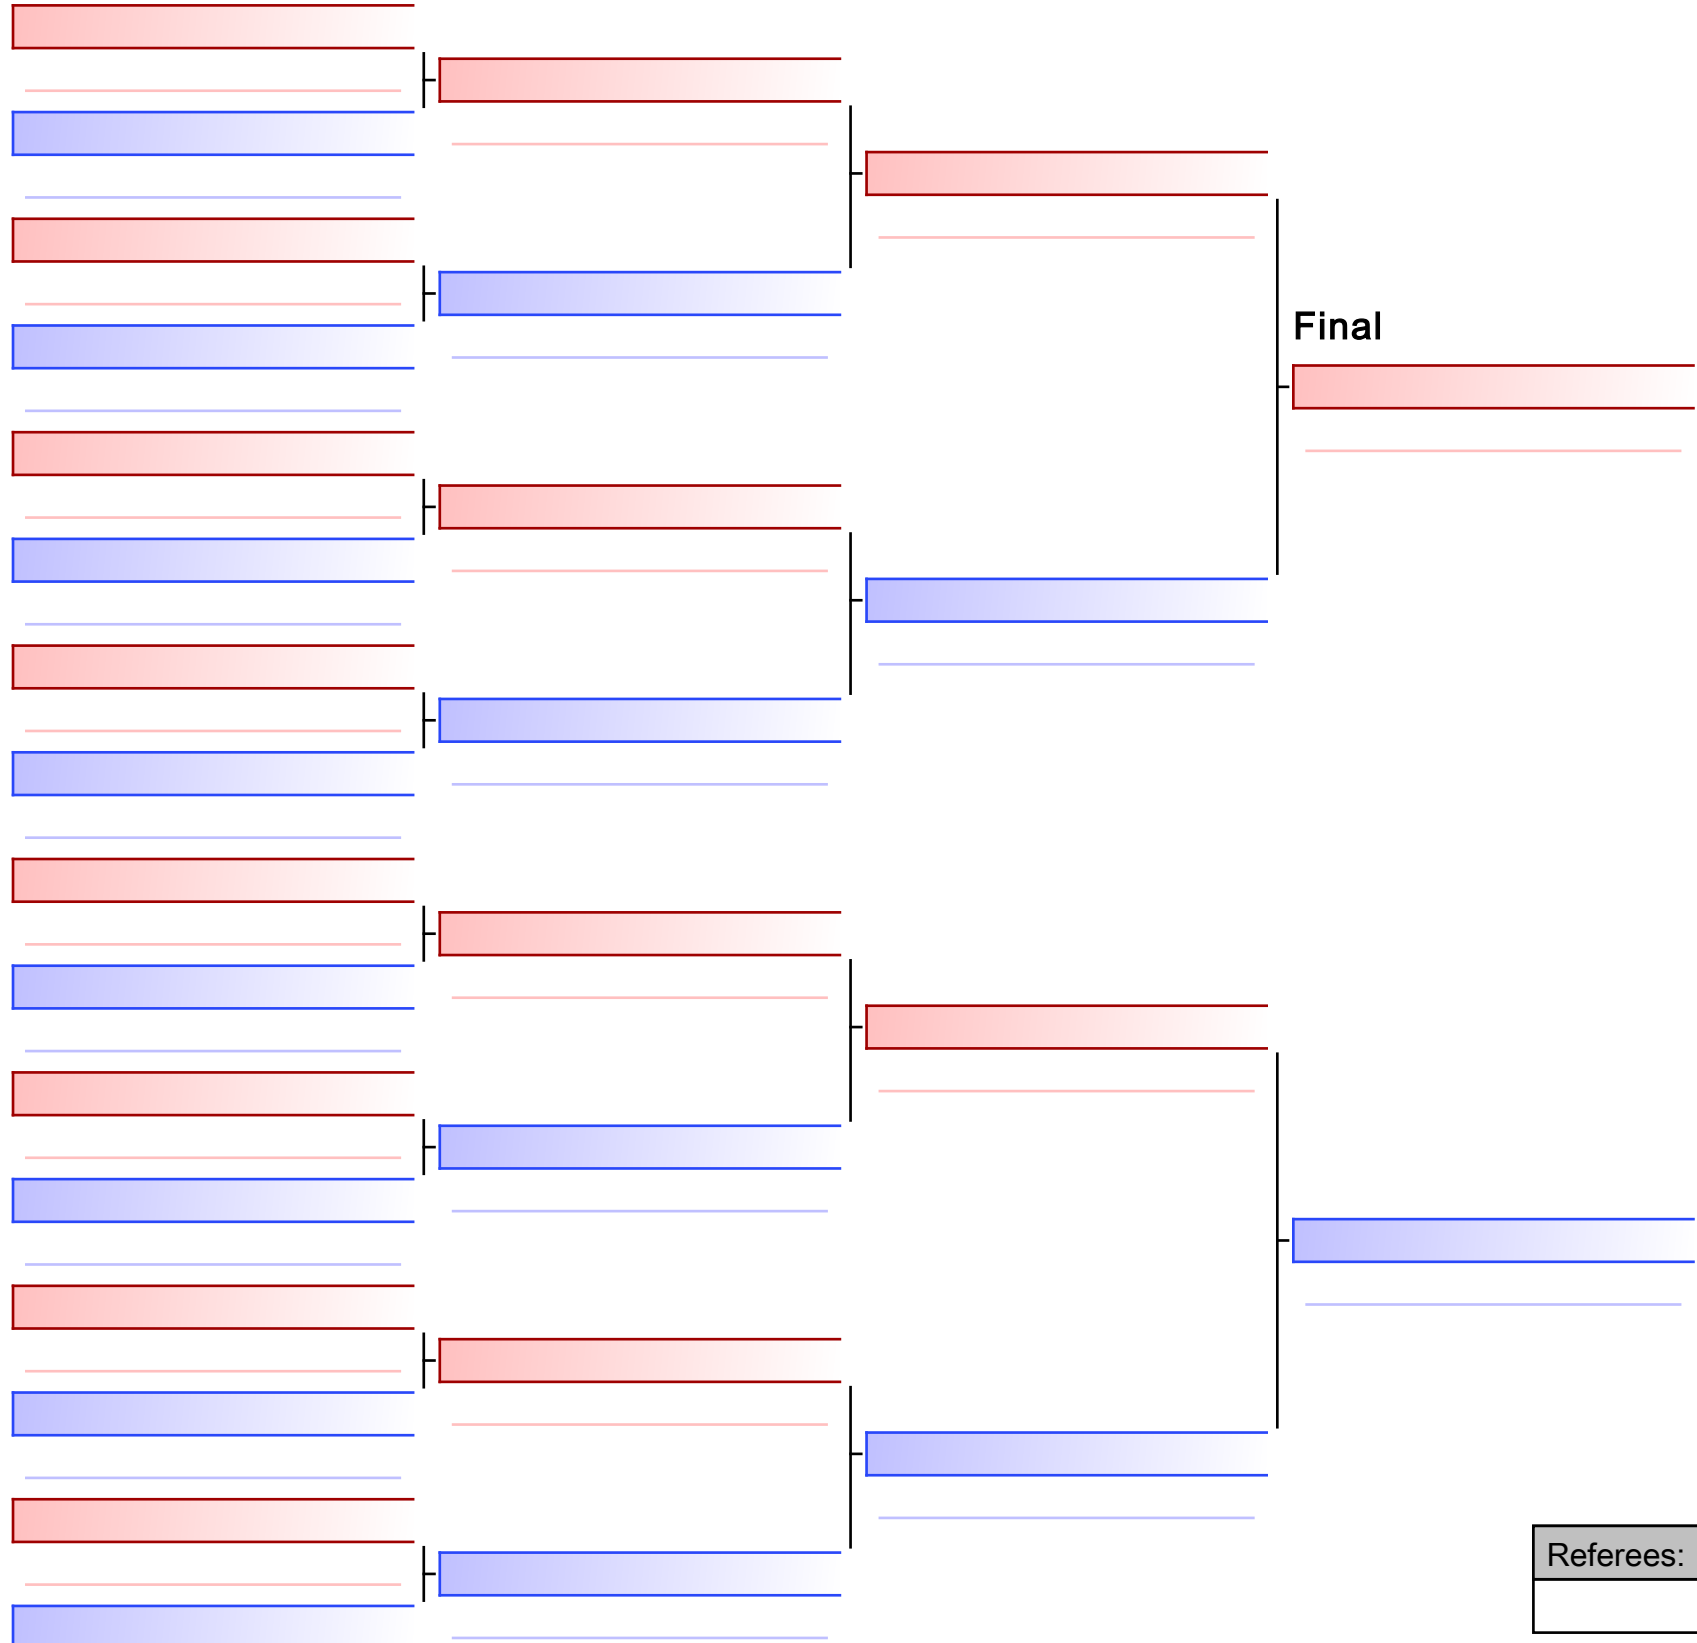

Referees:			

[Original]

--

Referees:			

[Original]

Referees:			

[Original]

 **FILIPOVIC JANA (KARATE KLUB OMLADINAC-BAJINA B)**