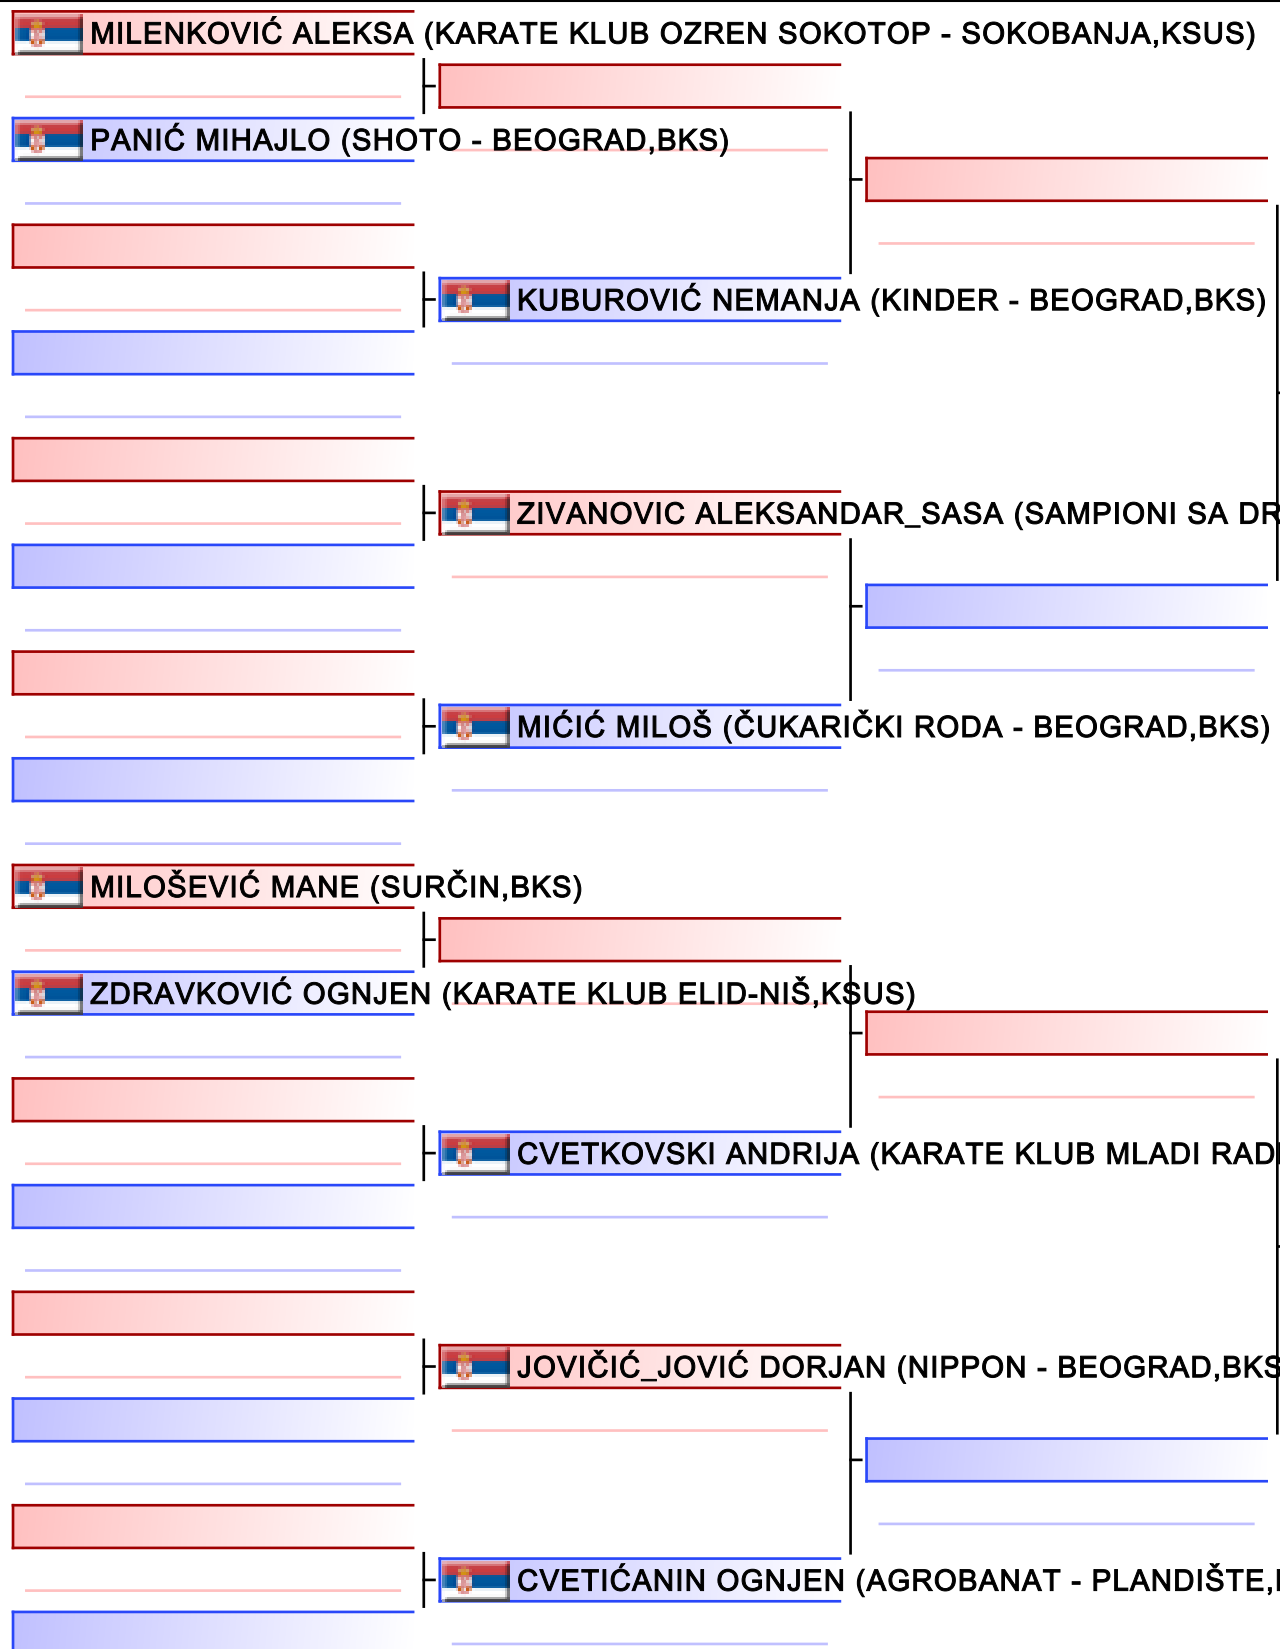

[Original]

Referees:			

[Original]

Referees:			

**Final**

*[Original]*

 **ZIVANOVIC ALEKSANDAR\_SASA (SAMPIONI SA DRINE,**

Referees:			