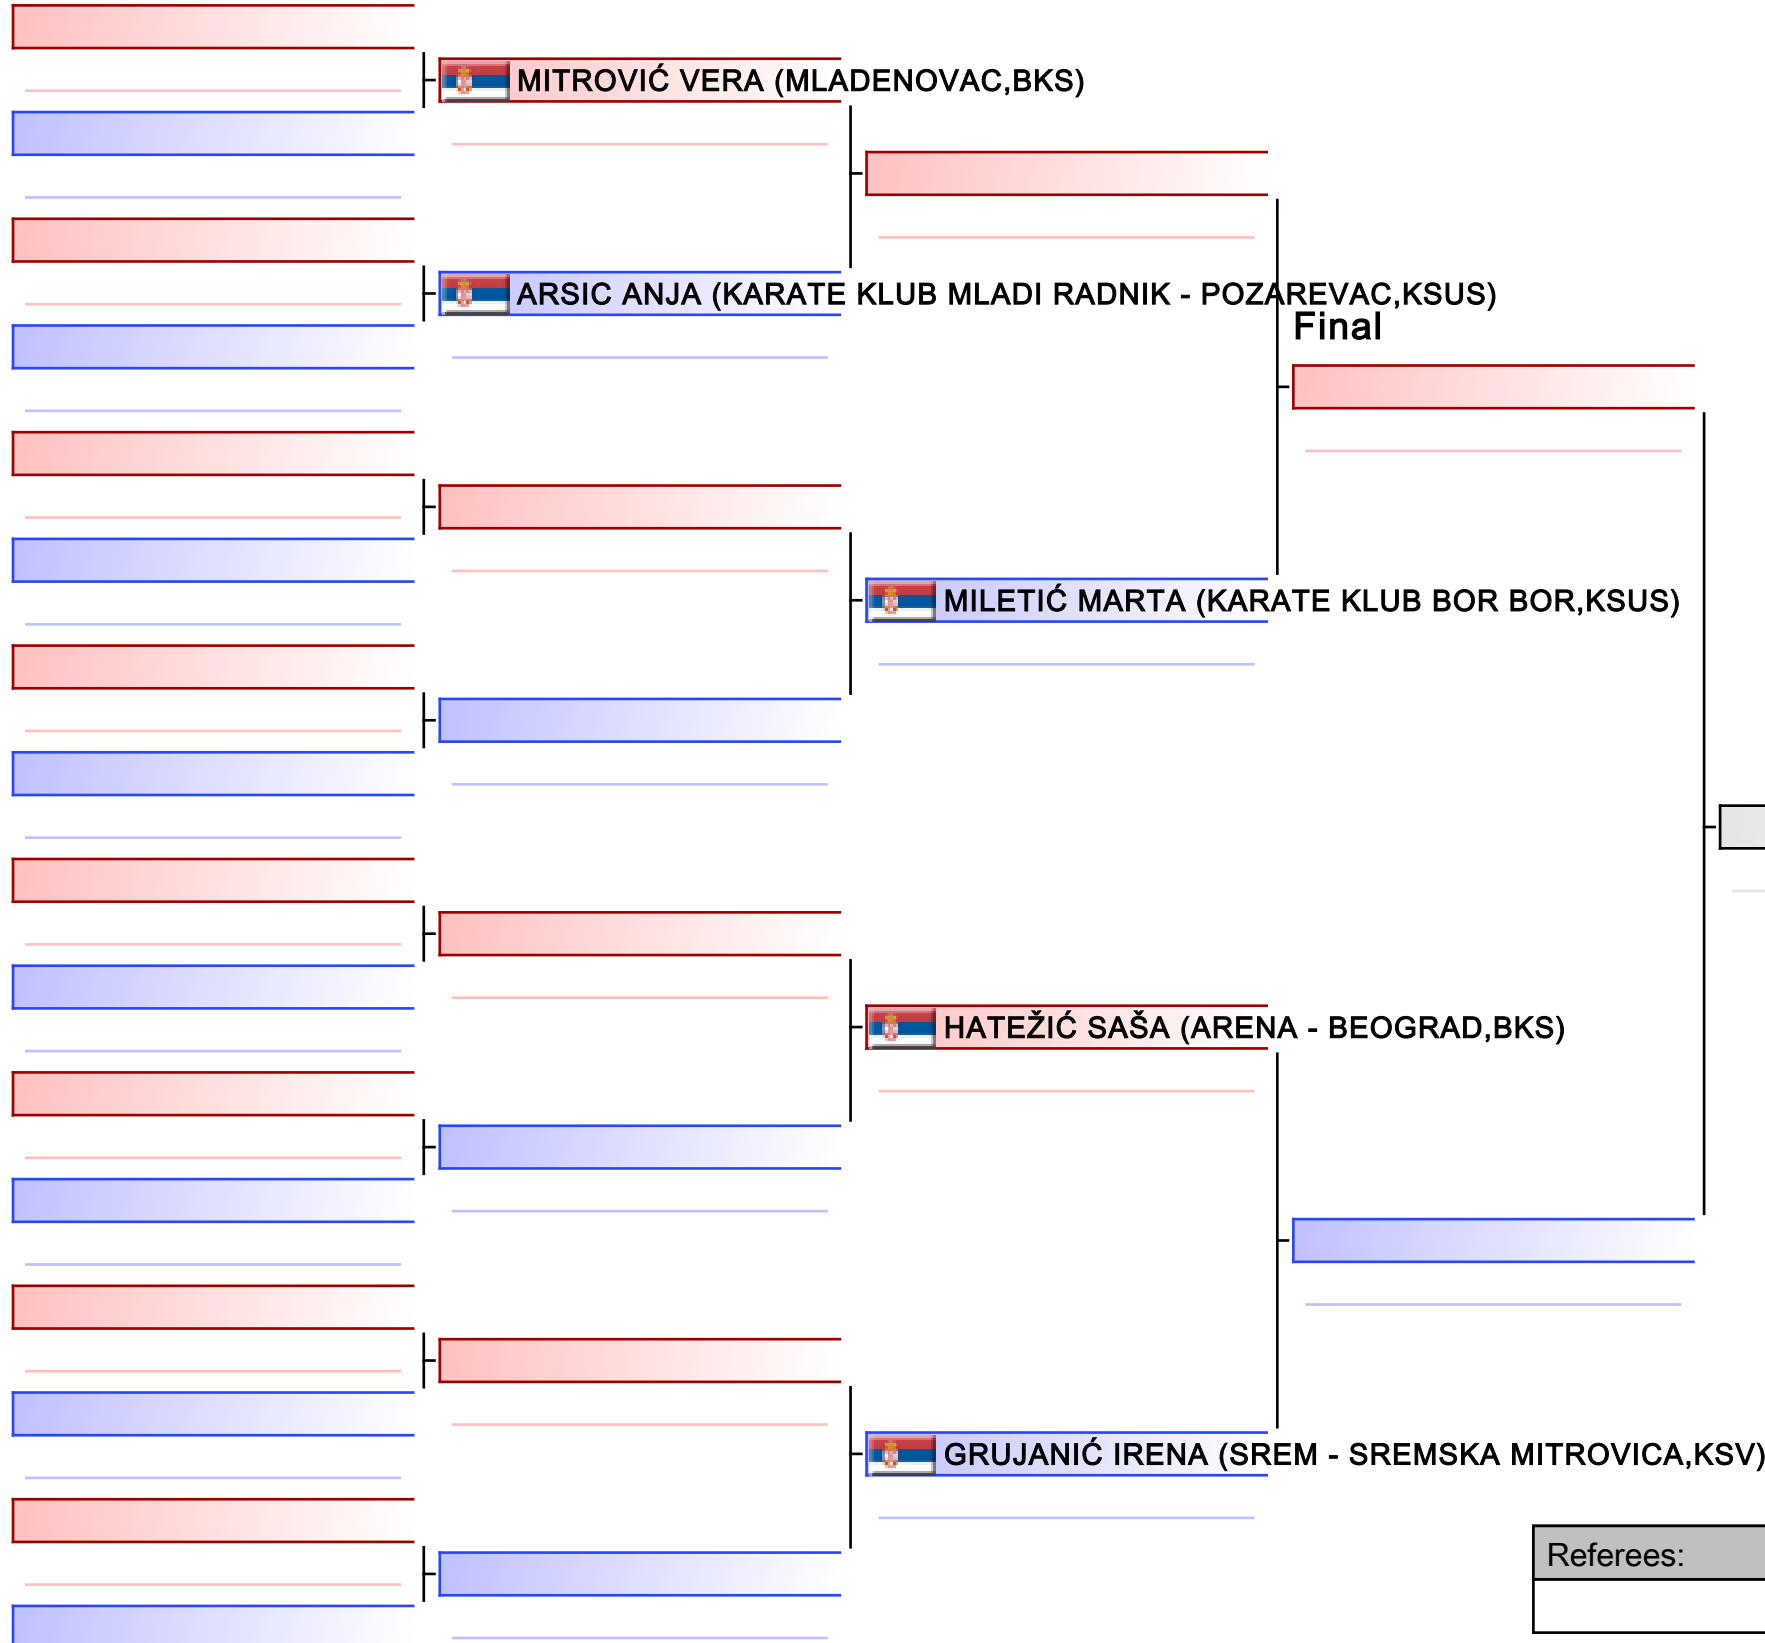

[Original]

Referees: