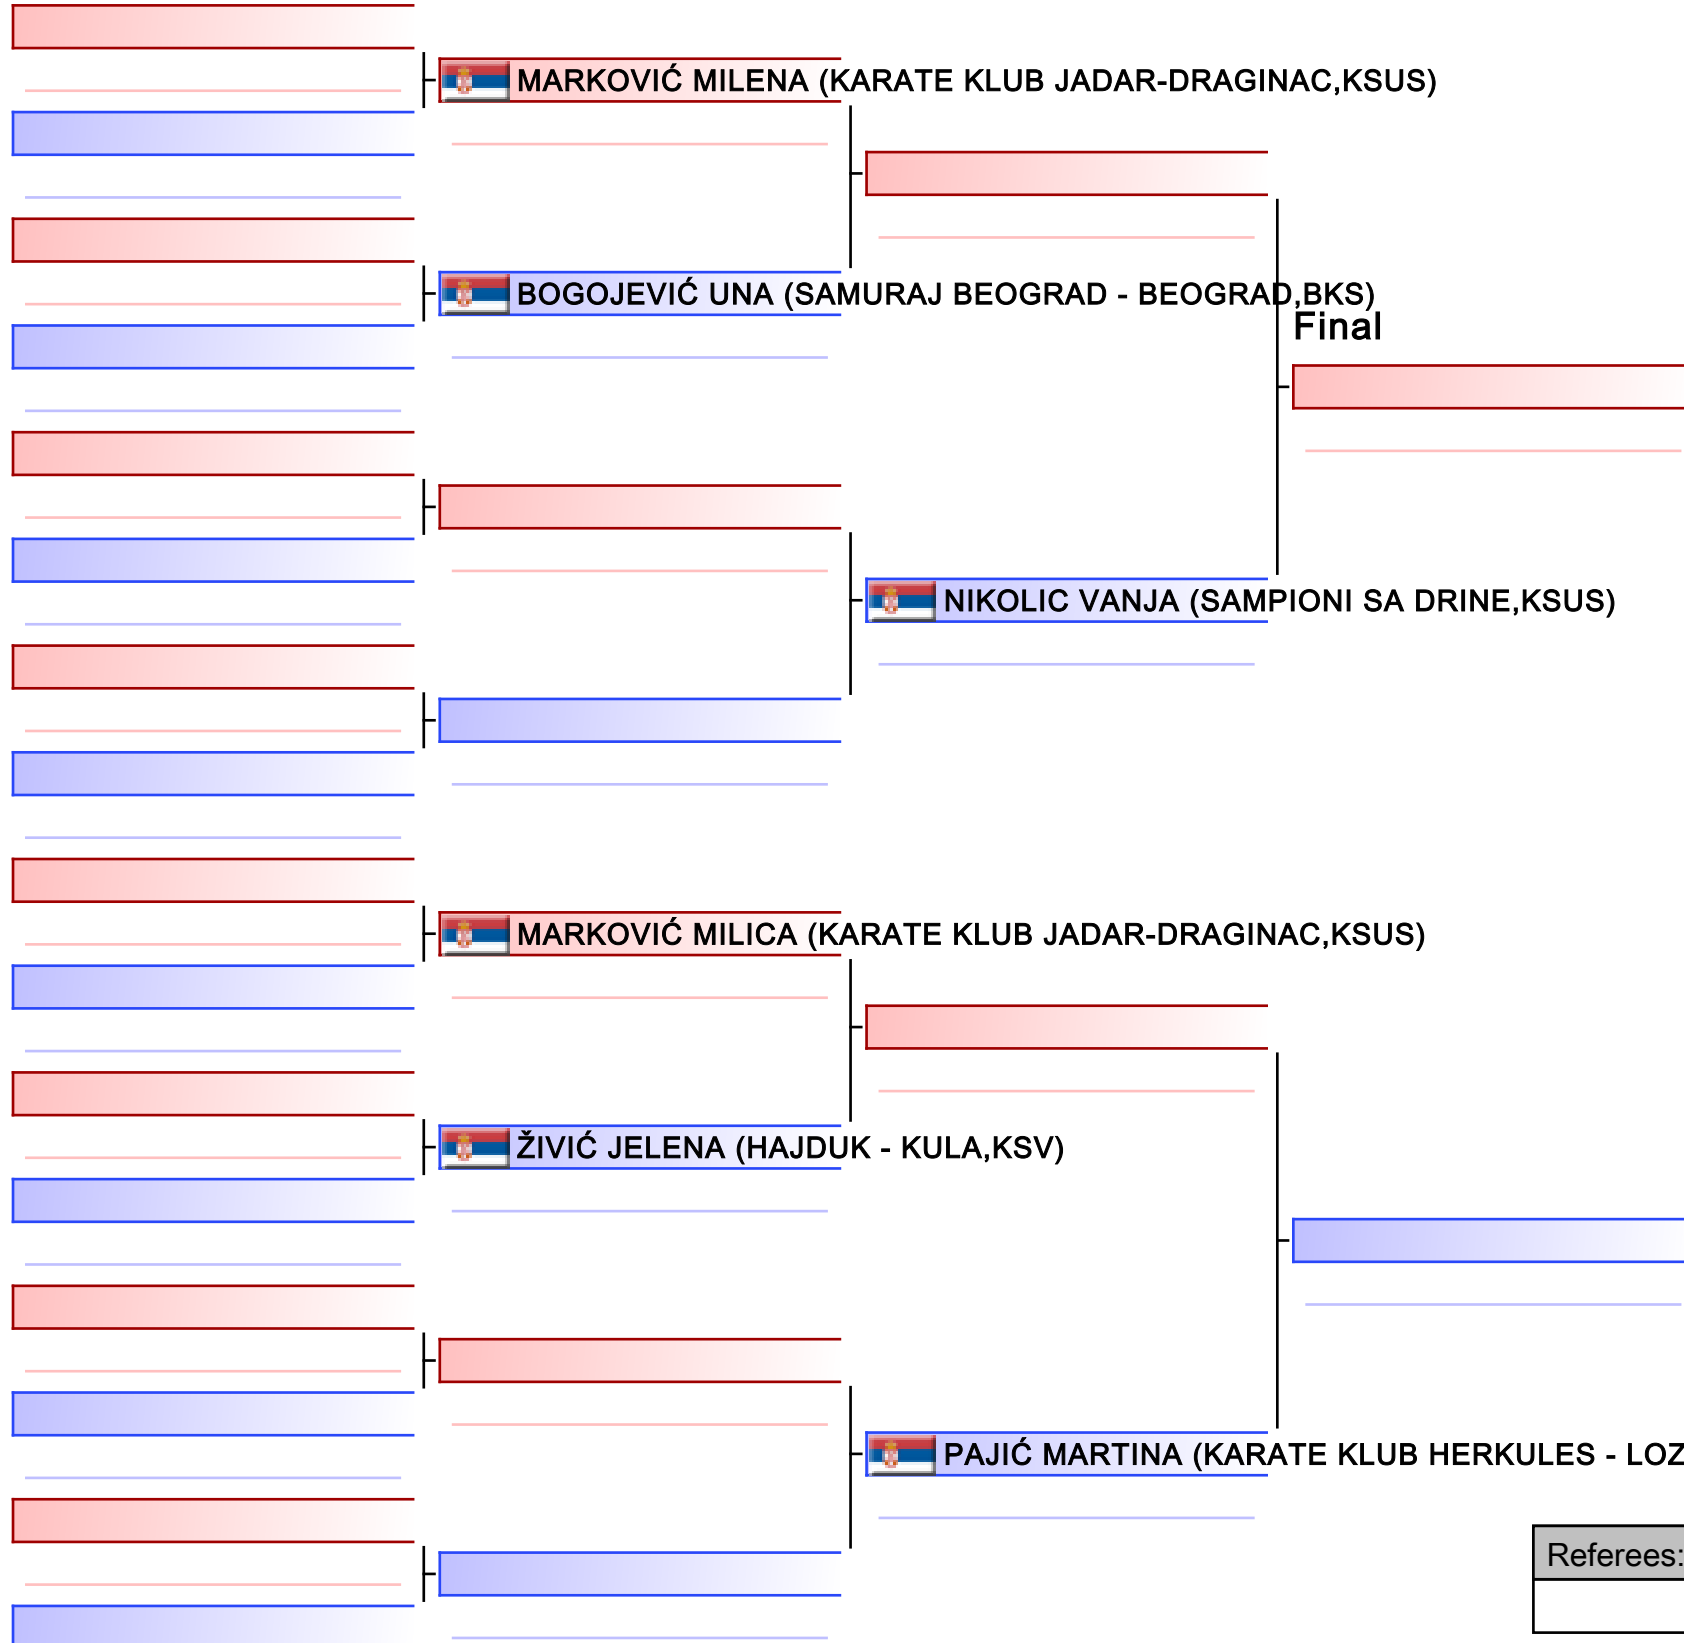

Referees:			

**Final**

*[Original]*

 **PRAŠTALO MILICA (IMPULS - SREMSKI KARLOVCI, KSV)**

Referees:			

[Original]

--

Referees:			