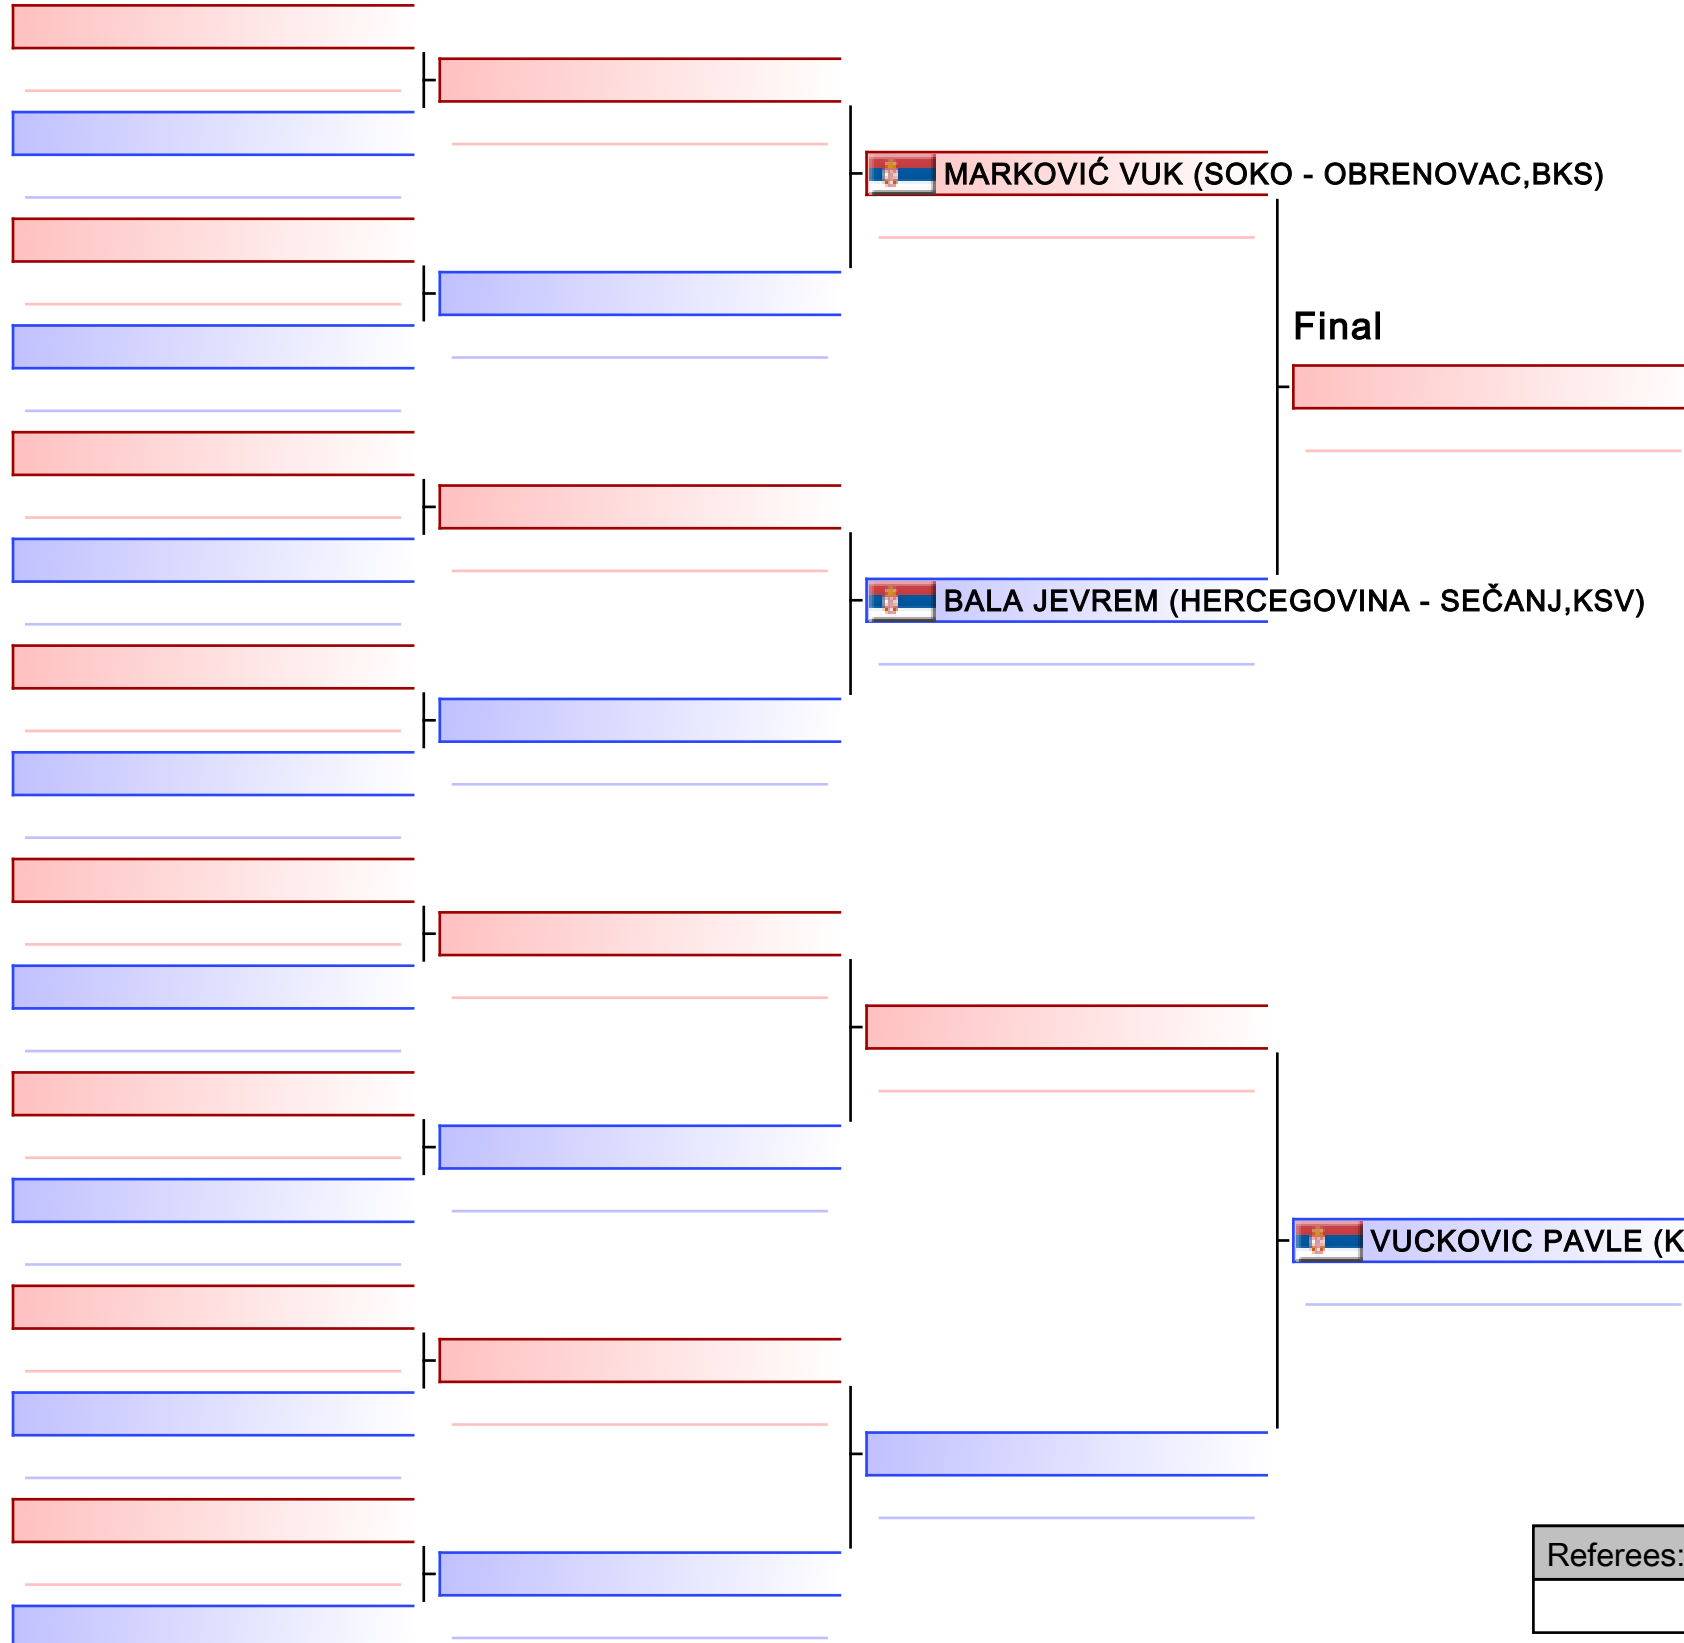

[Original]

Referees: