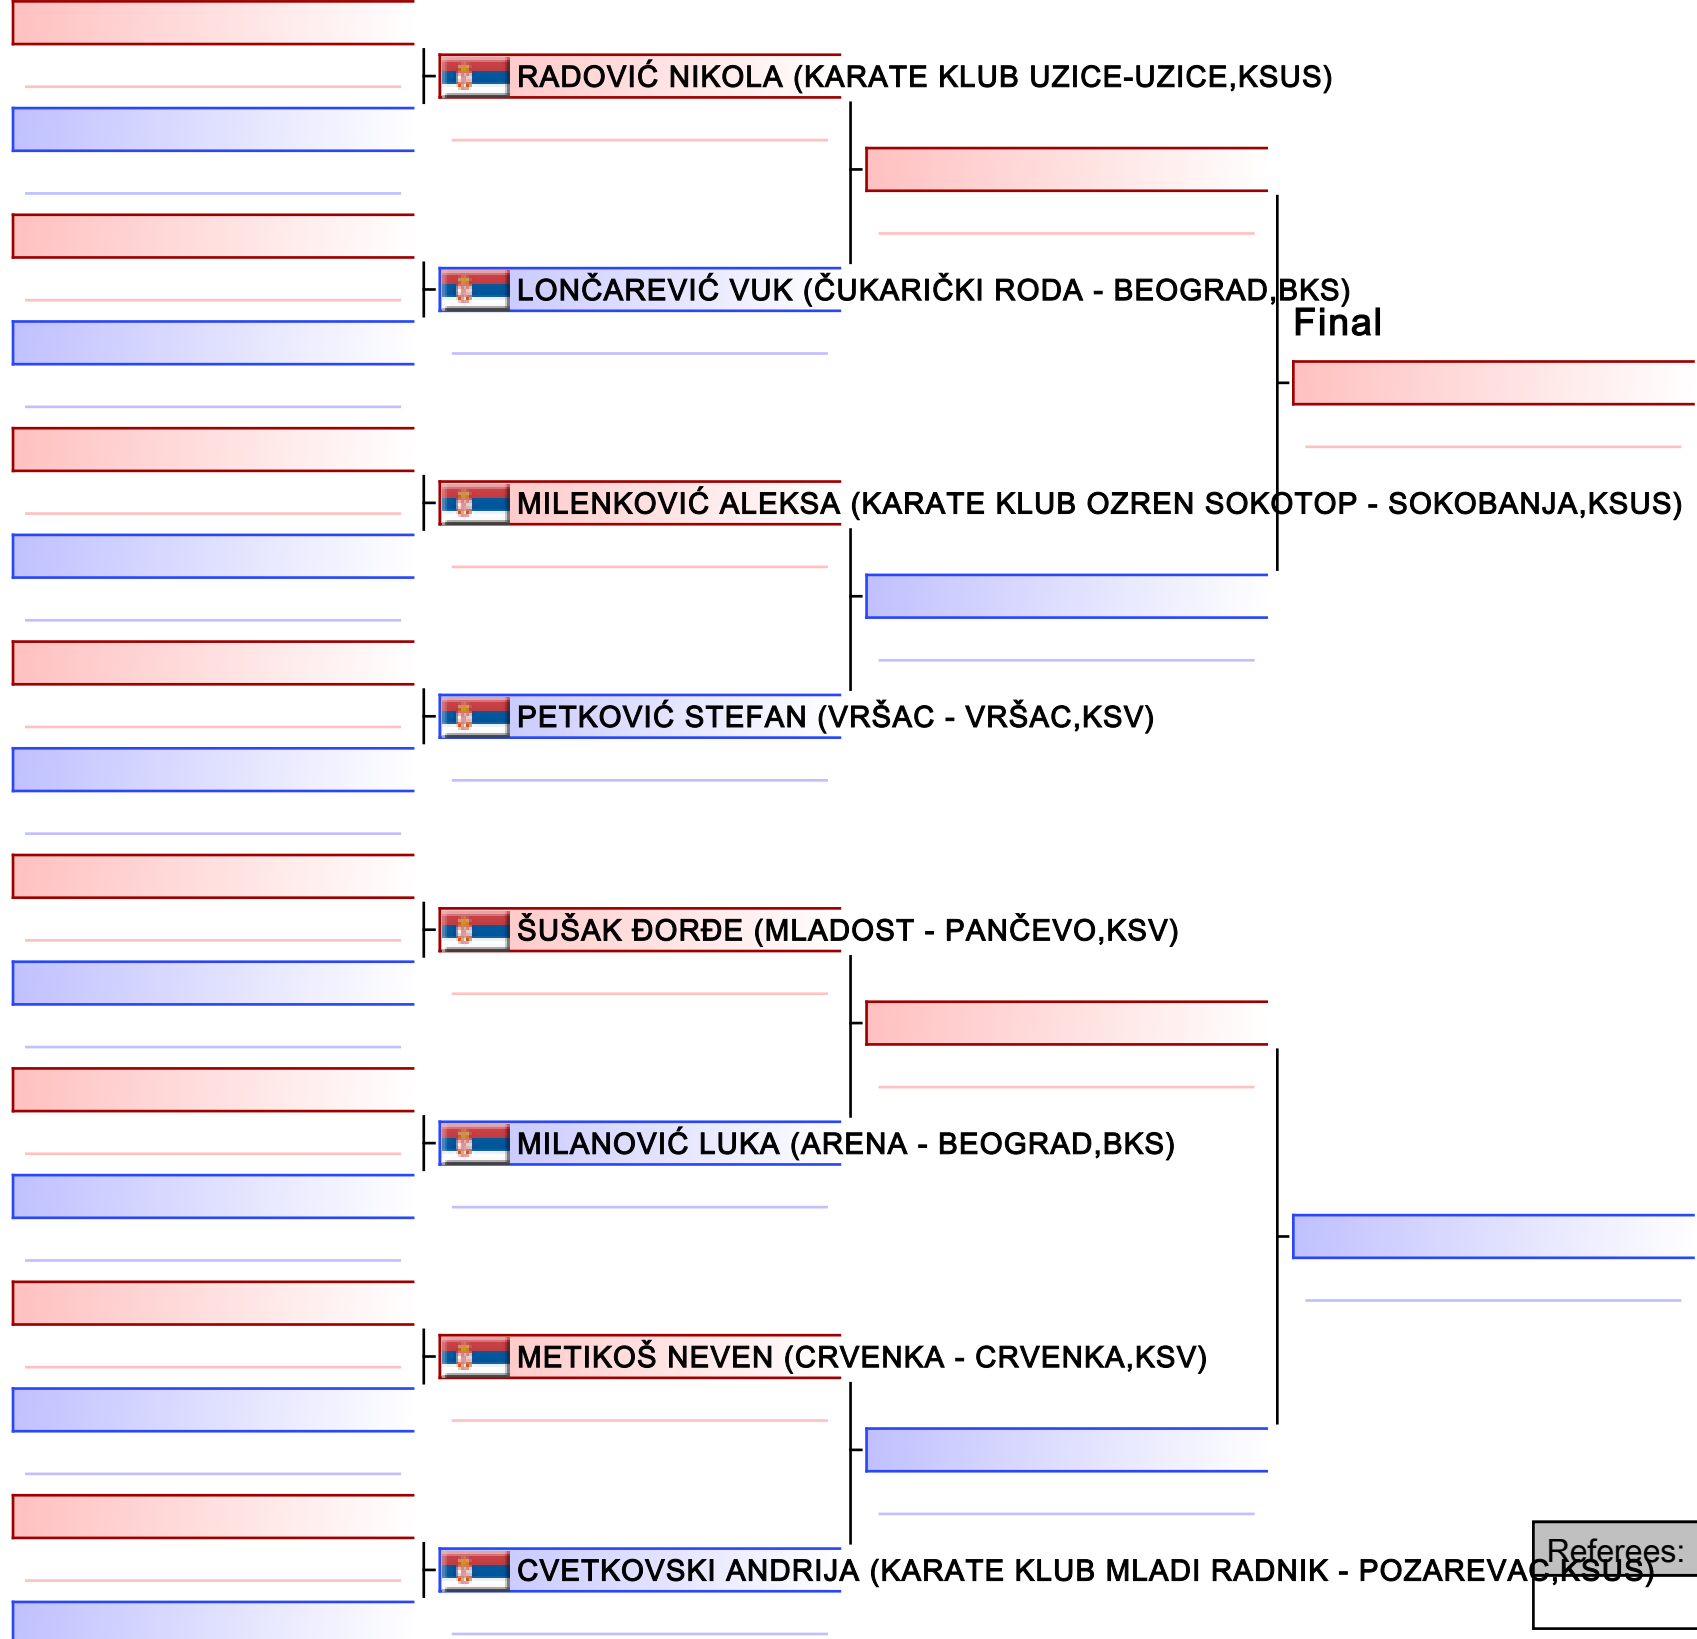

[Original]

Referees: