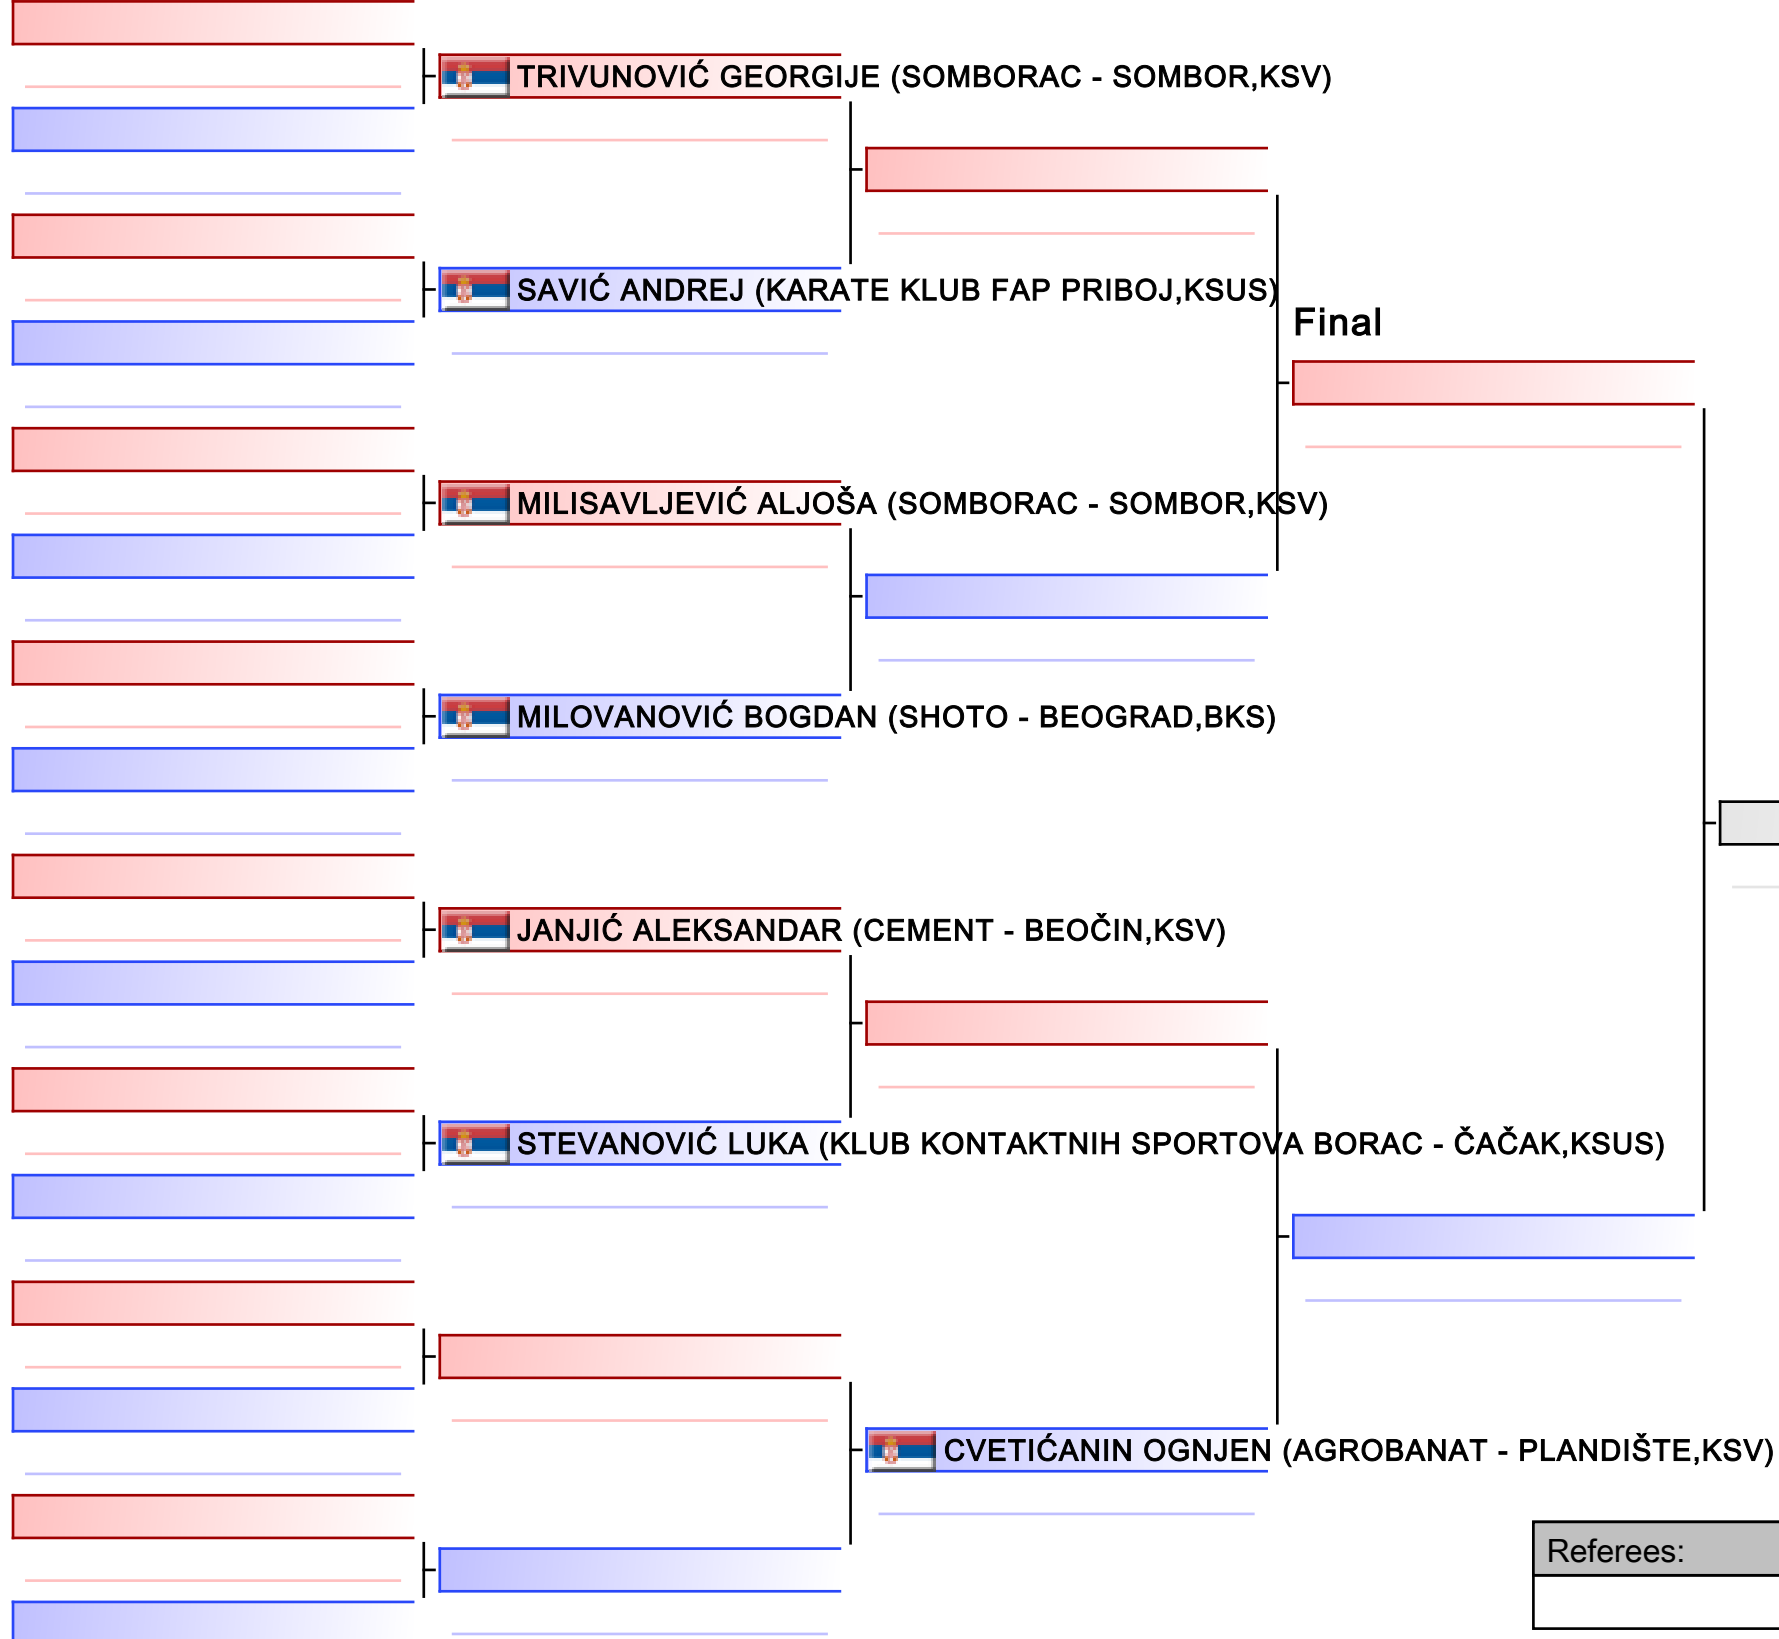

[Original]

Referees: