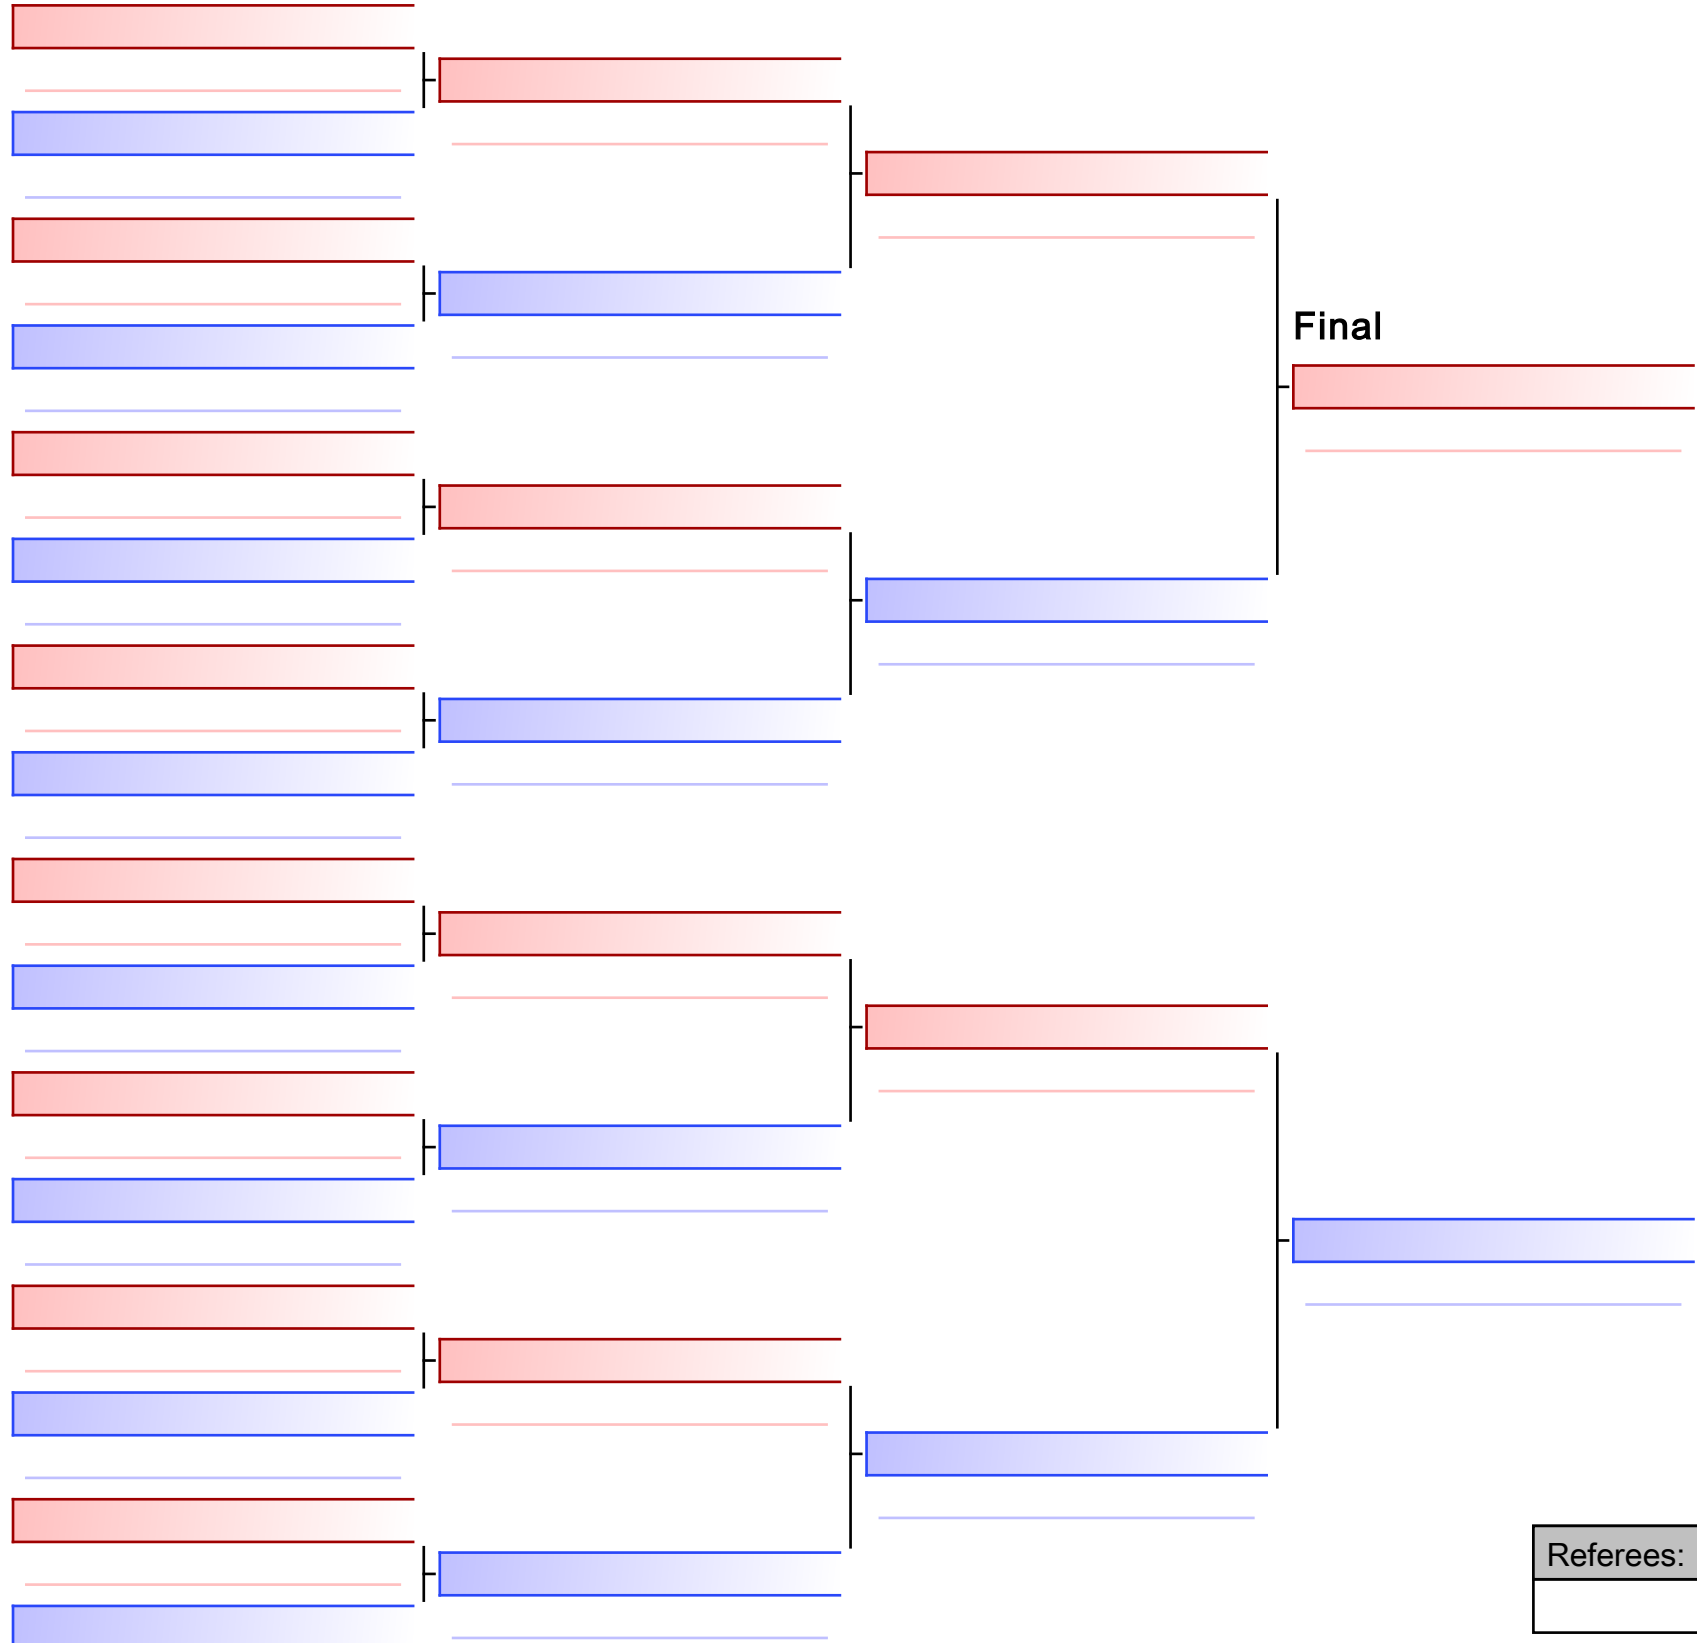

[Original]

SEKULIĆ NIKOLA (KARATE KLUB MIONICA - MIONICA, K)

Referees: