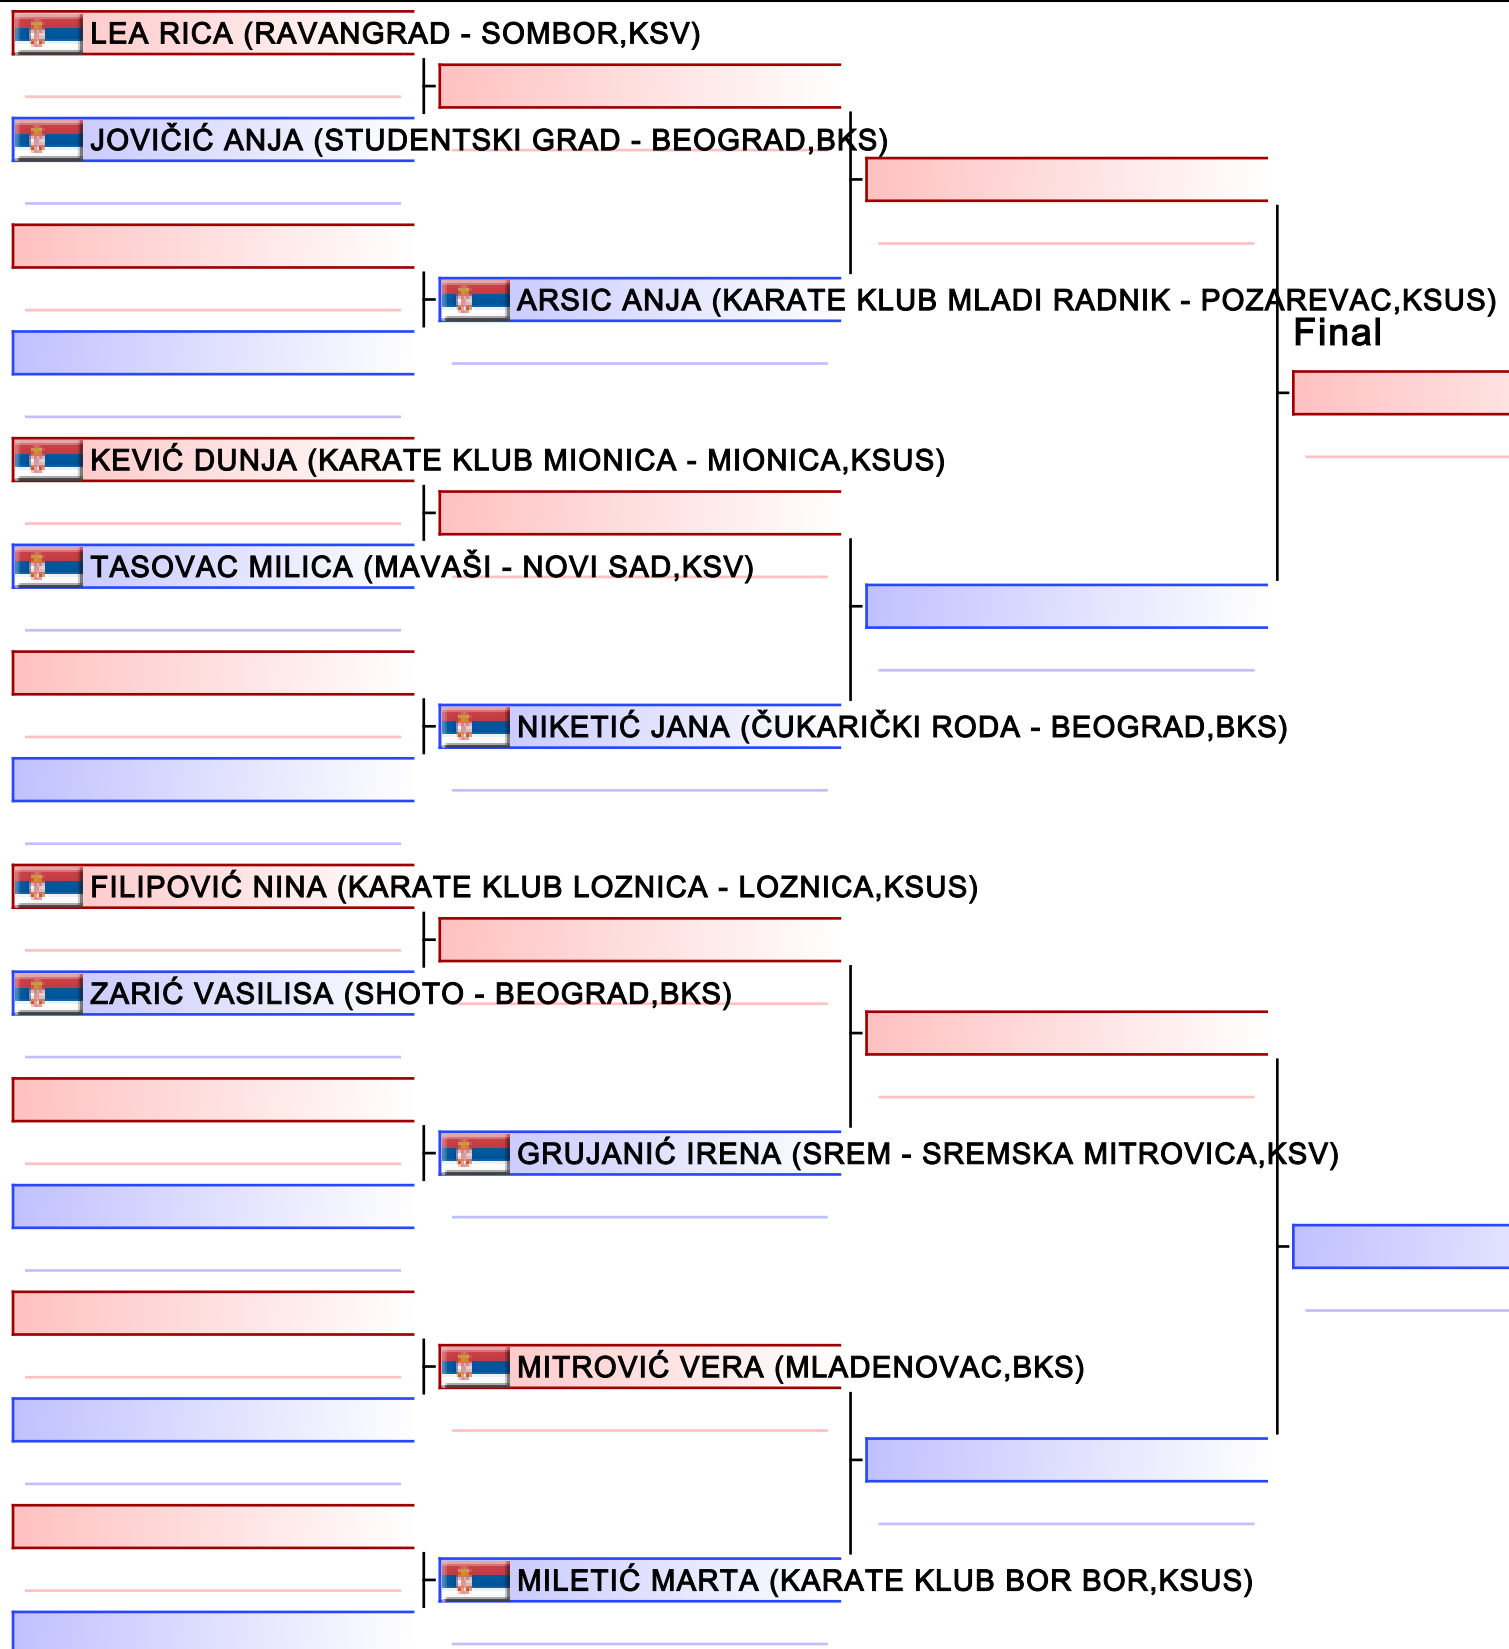

Referees:			

**Final**

 **VASIĆ SARA (KARATE KLUB NAPREDAK - KRUŠEVAC,KSUS)**

 **JUGOVIĆ ISKRA (KARATE KLUB NAPREDAK - KRUŠEVAC,KSUS)**

*[Original]*

--

Referees:			

[Original]