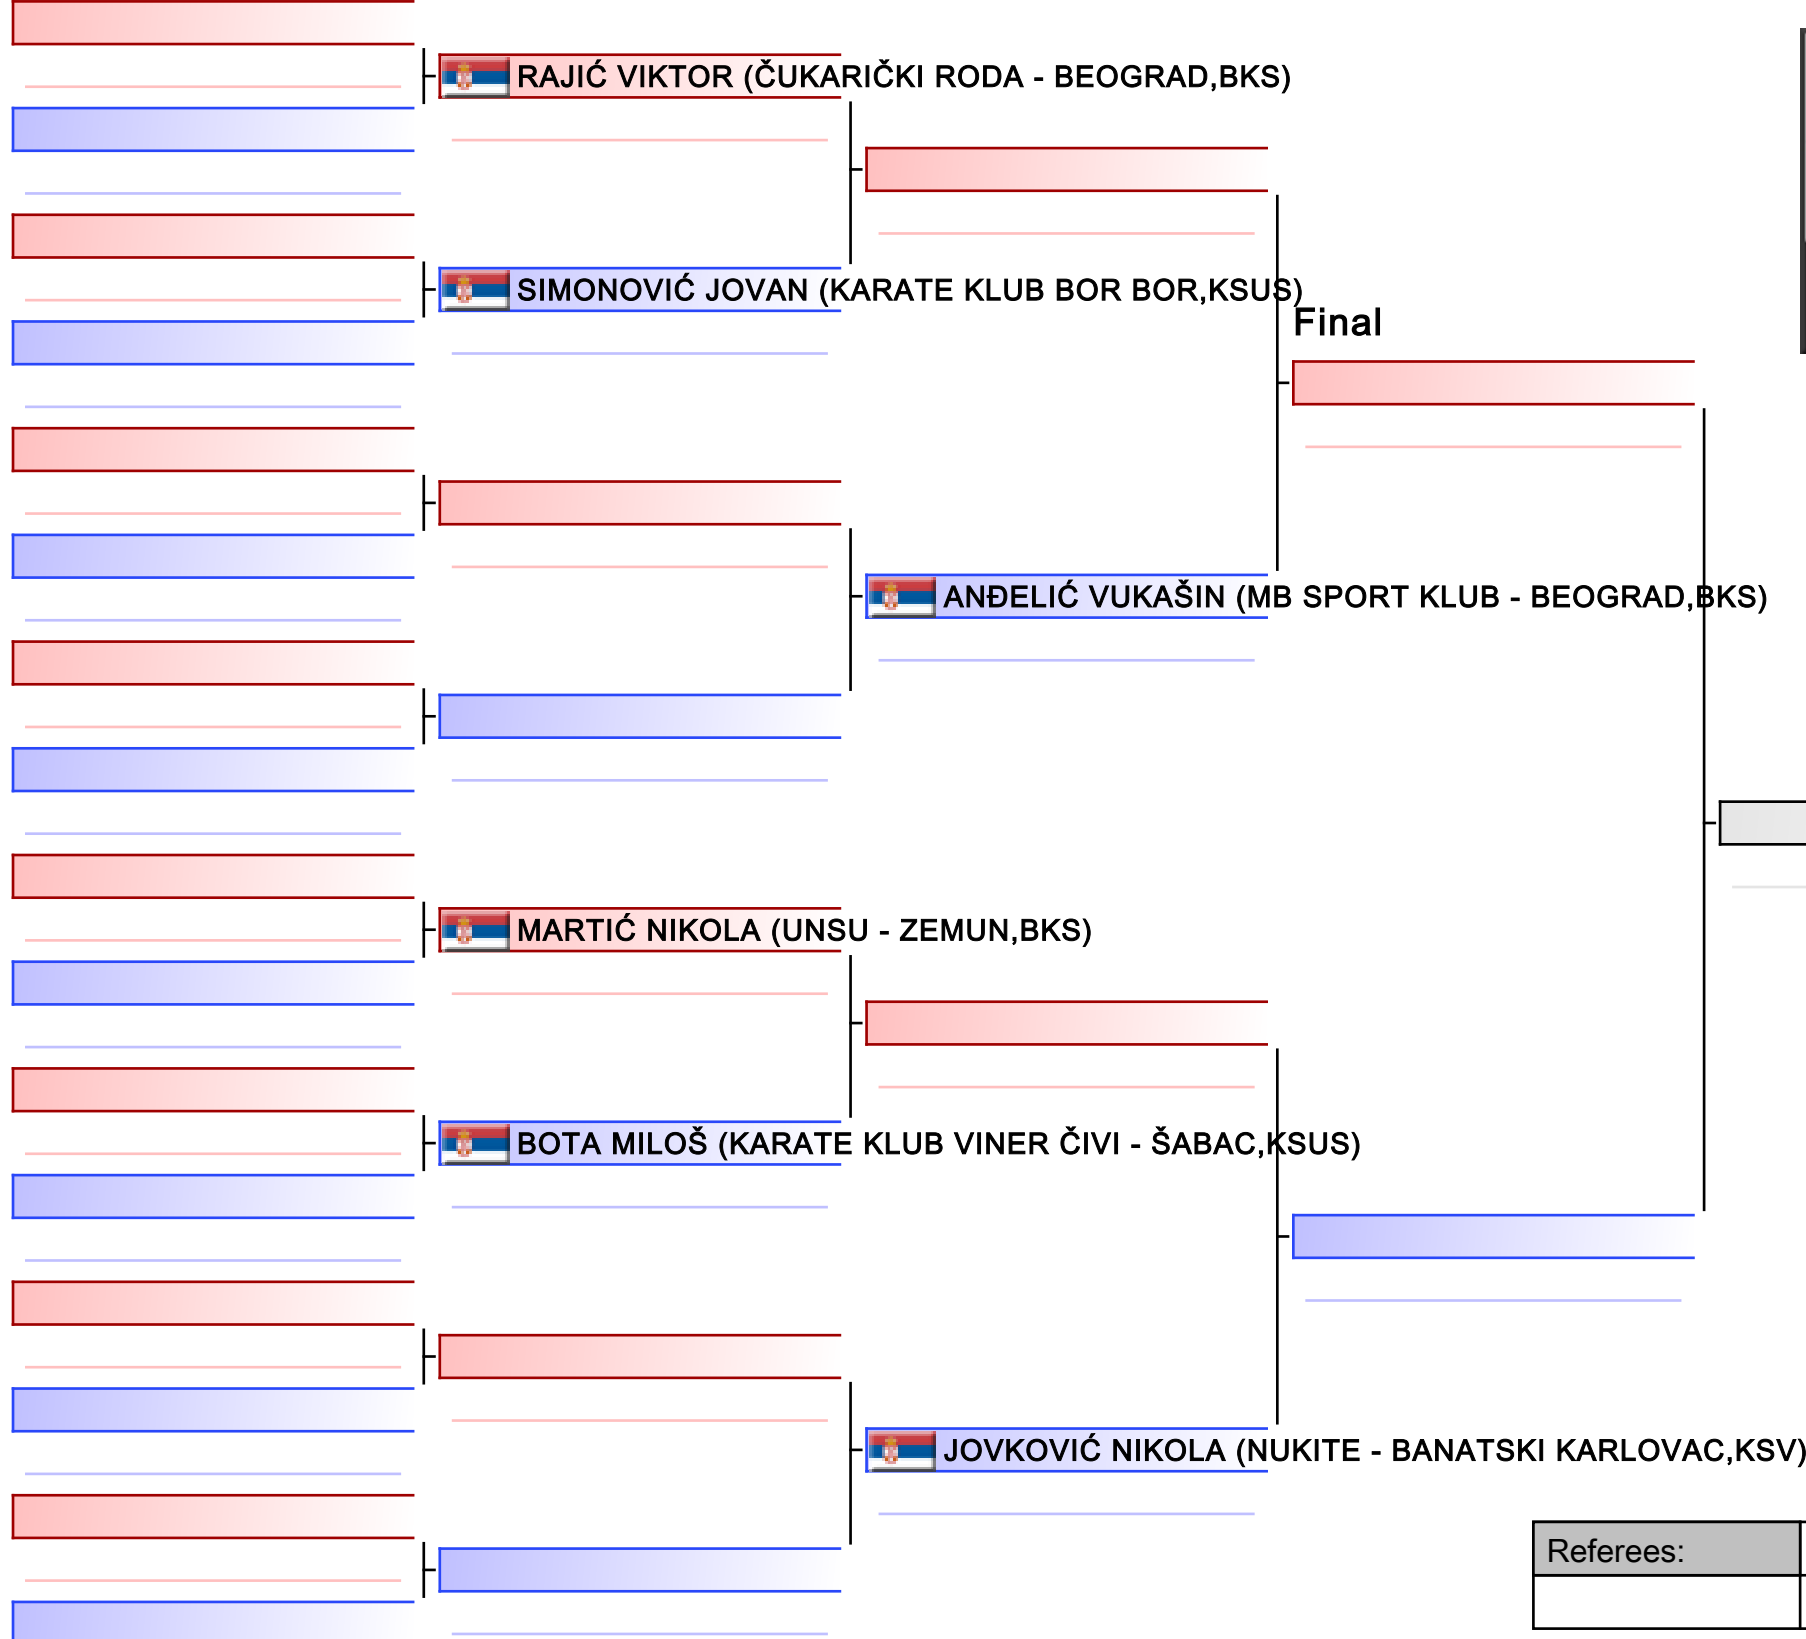

[Original]

Referees:			

[Original]

Referees:			

**Final**

*[Original]*

 **ZIVANOVIC ALEKSANDAR\_SASA (SAMPIONI SA DRINE,**

Referees:			