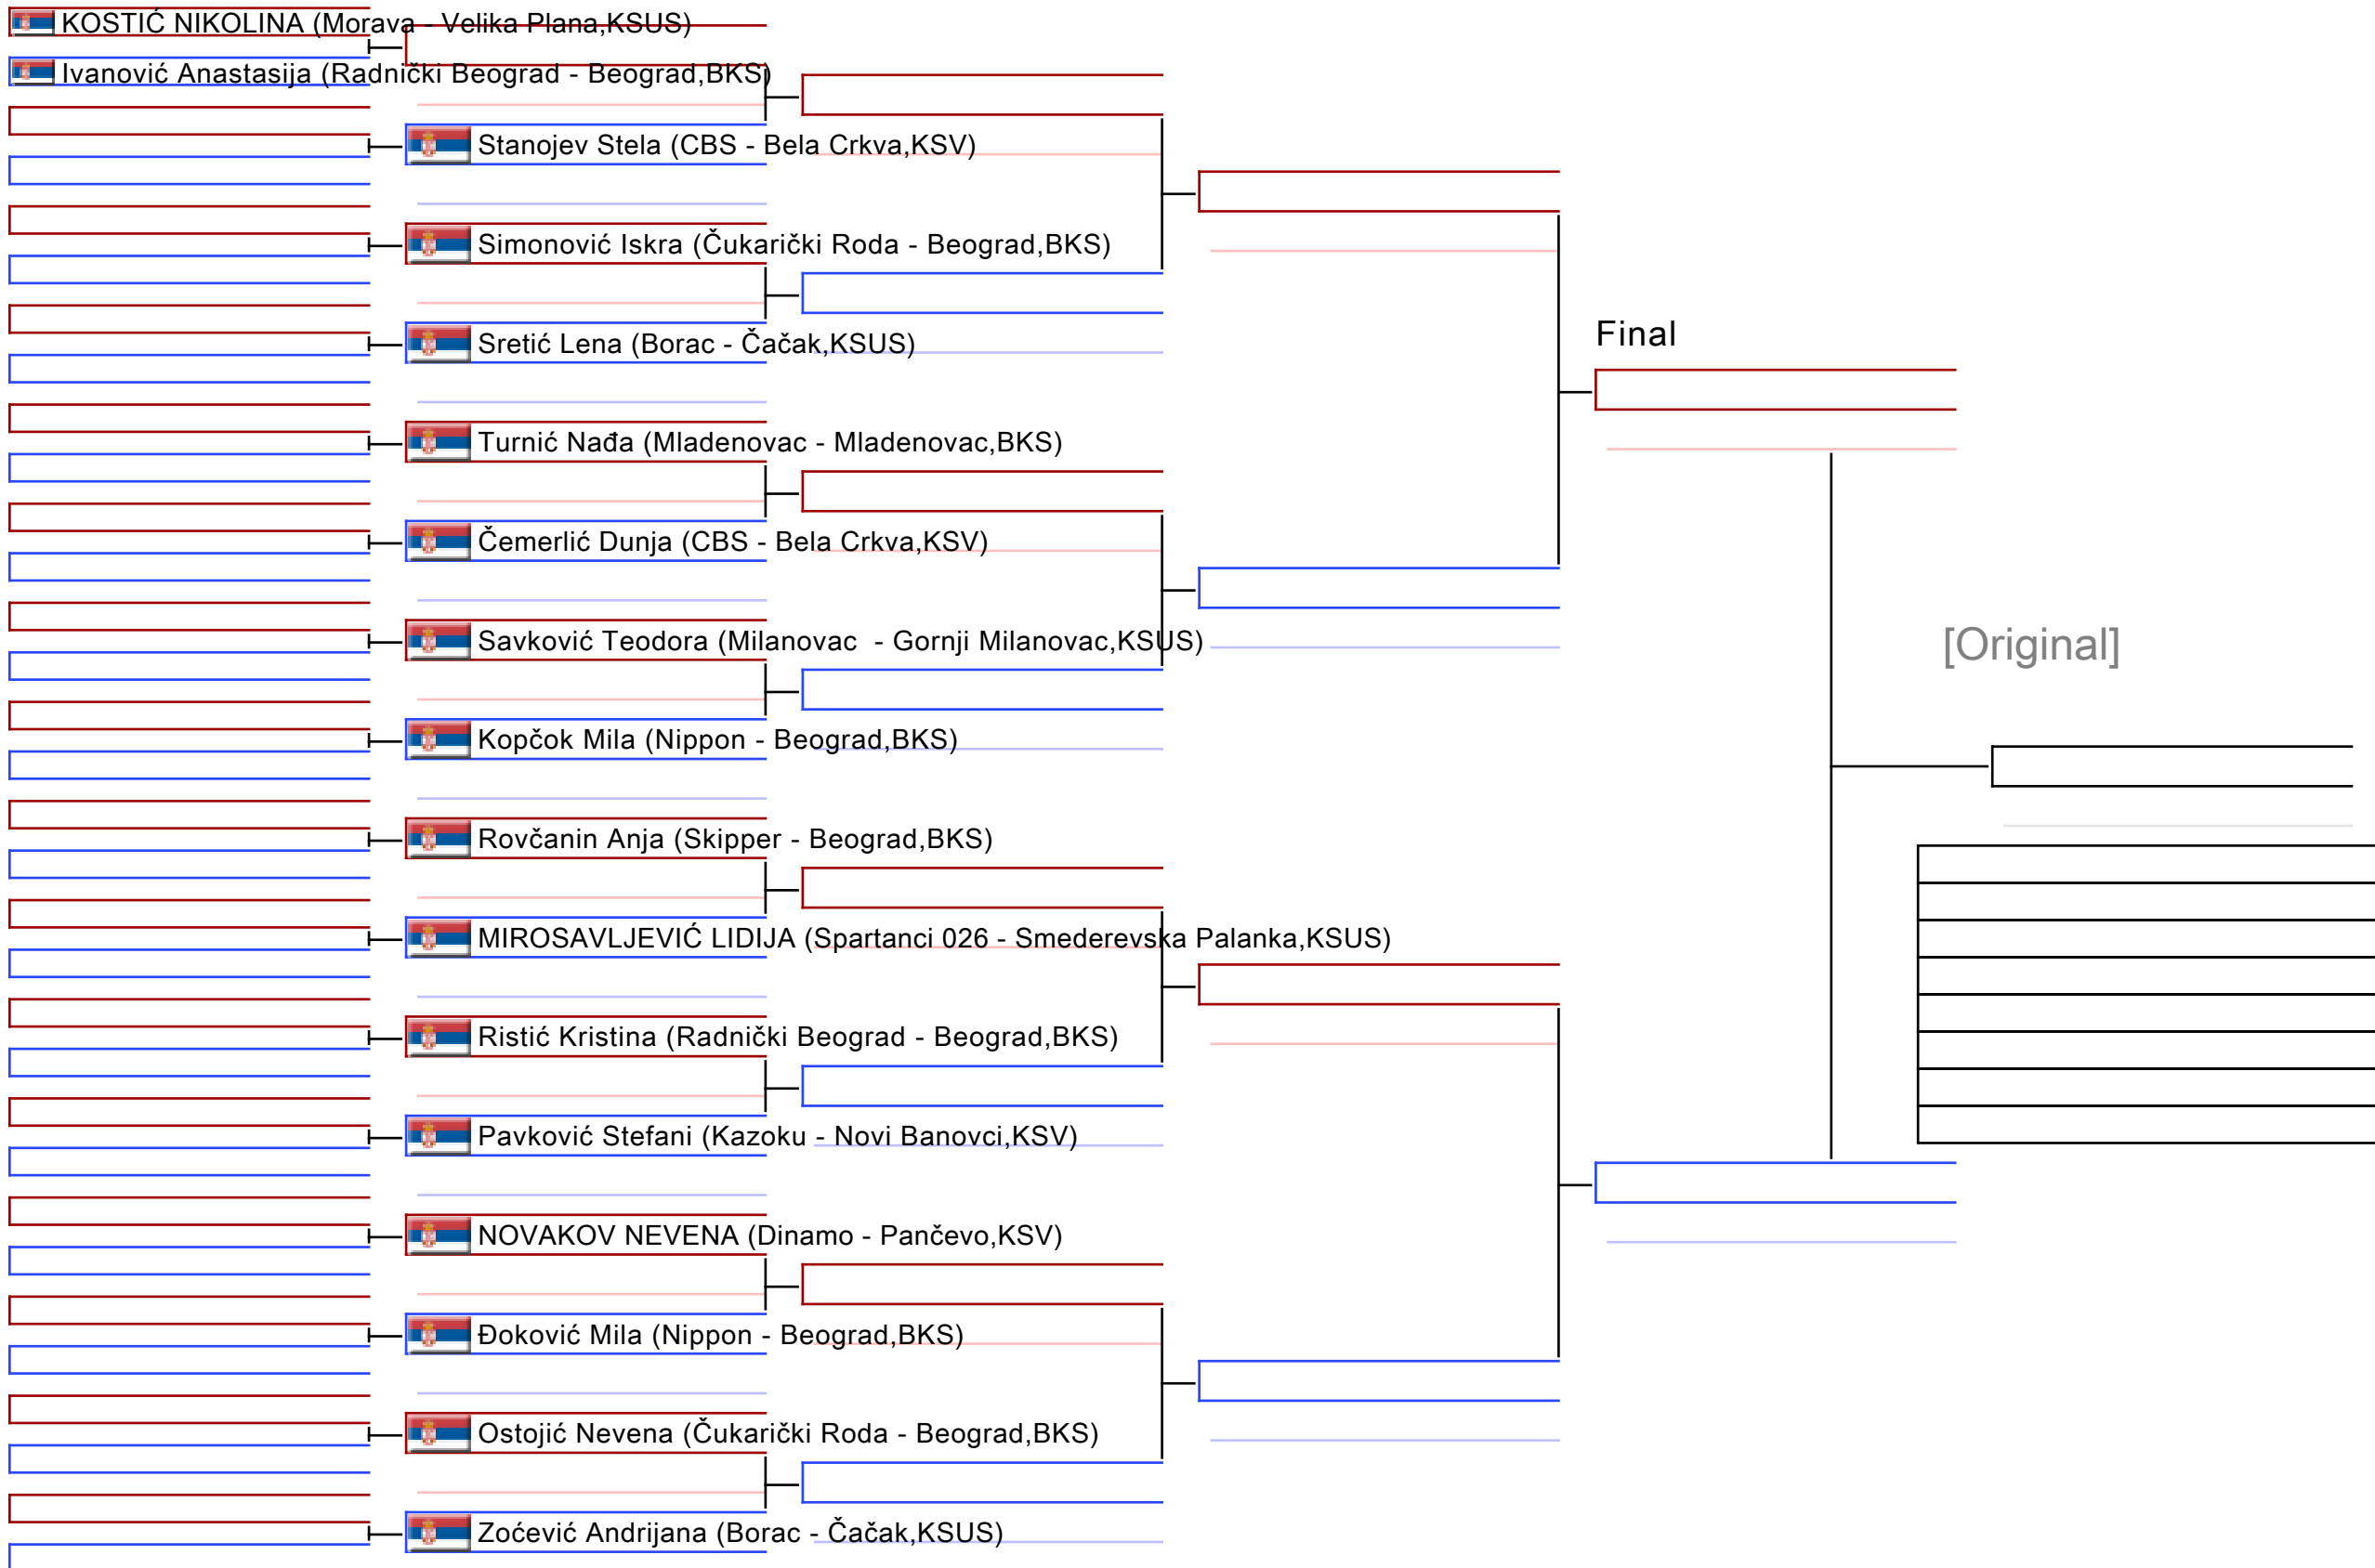

 Nippon (Kopčok, Momčilović, Đoković) (Nippon - Beograd,BKS)

 Srem - Sremska Mitrovica (Benak, Berežni, Pavlović) (Srem - Sremska Mitrovica,KSV)

Final

[Original]

[Original]

[Original]

[Original]

Final