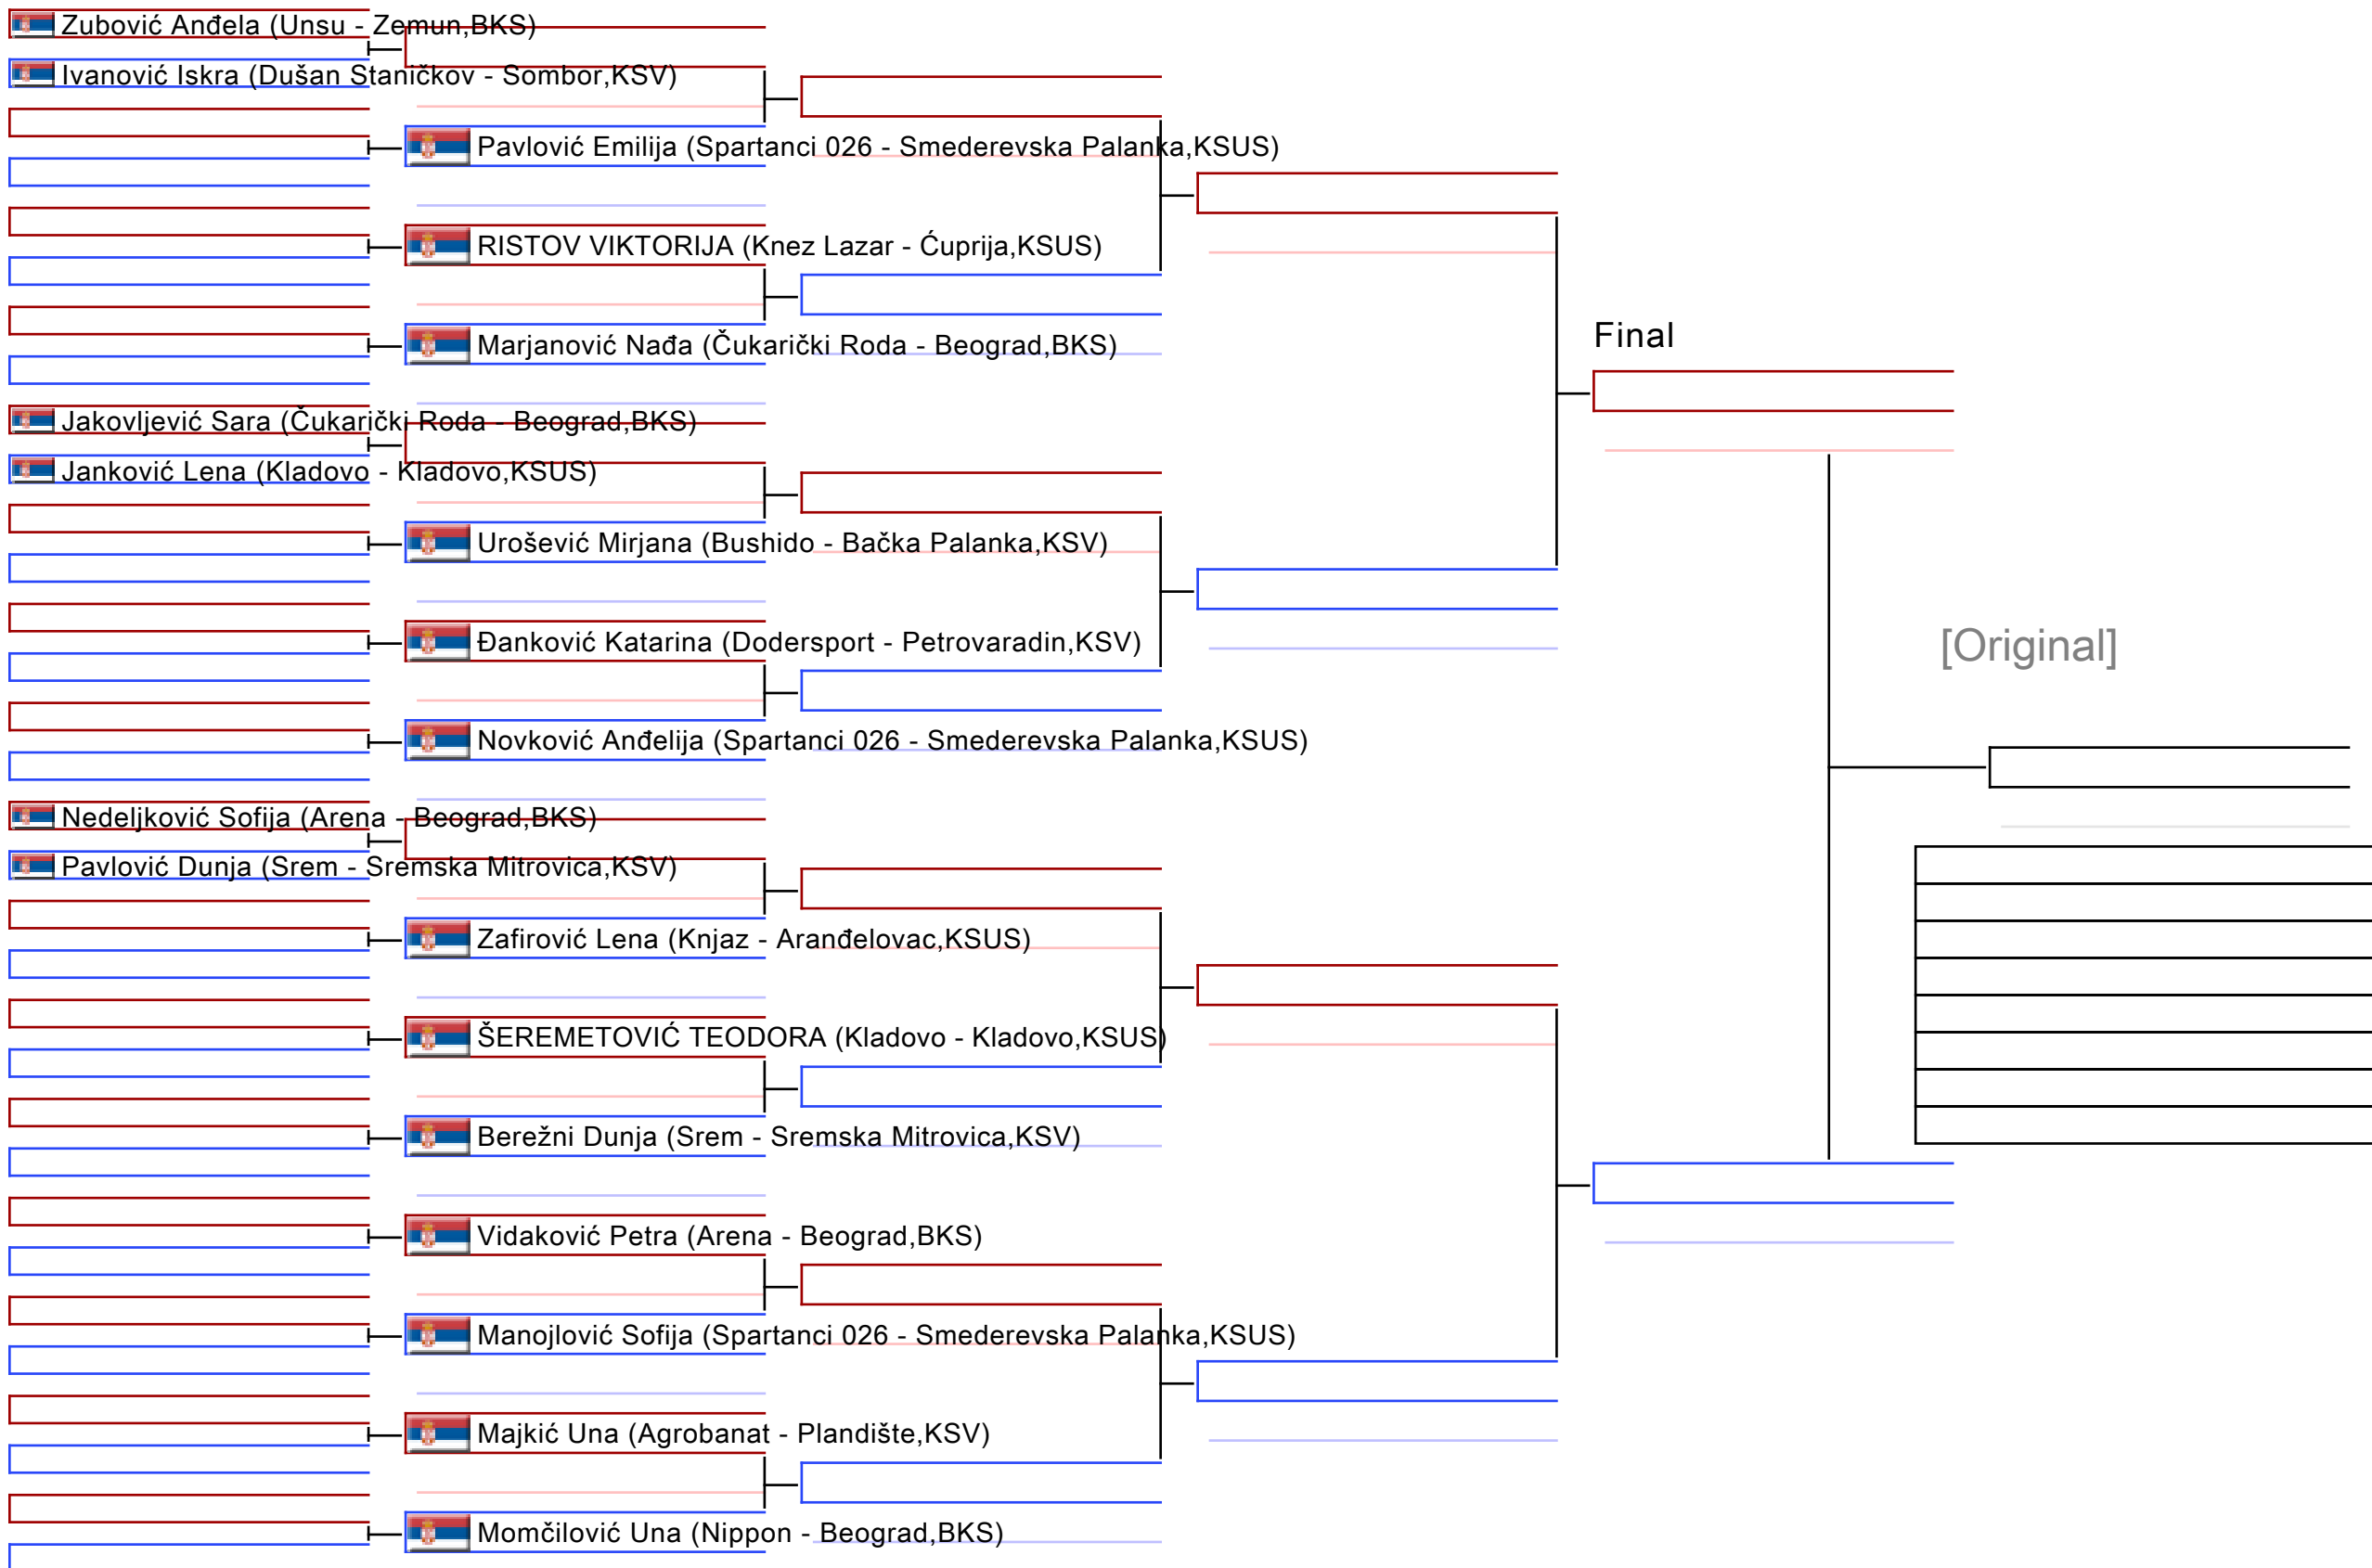

 Nippon (Kopčok, Momčilović, Đoković) (Nippon - Beograd,BKS)

 Srem - Sremska Mitrovica (Benak, Berežni, Pavlović) (Srem - Sremska Mitrovica,KSV)

Final

[Original]

[Original]

[Original]

[Original]

Final