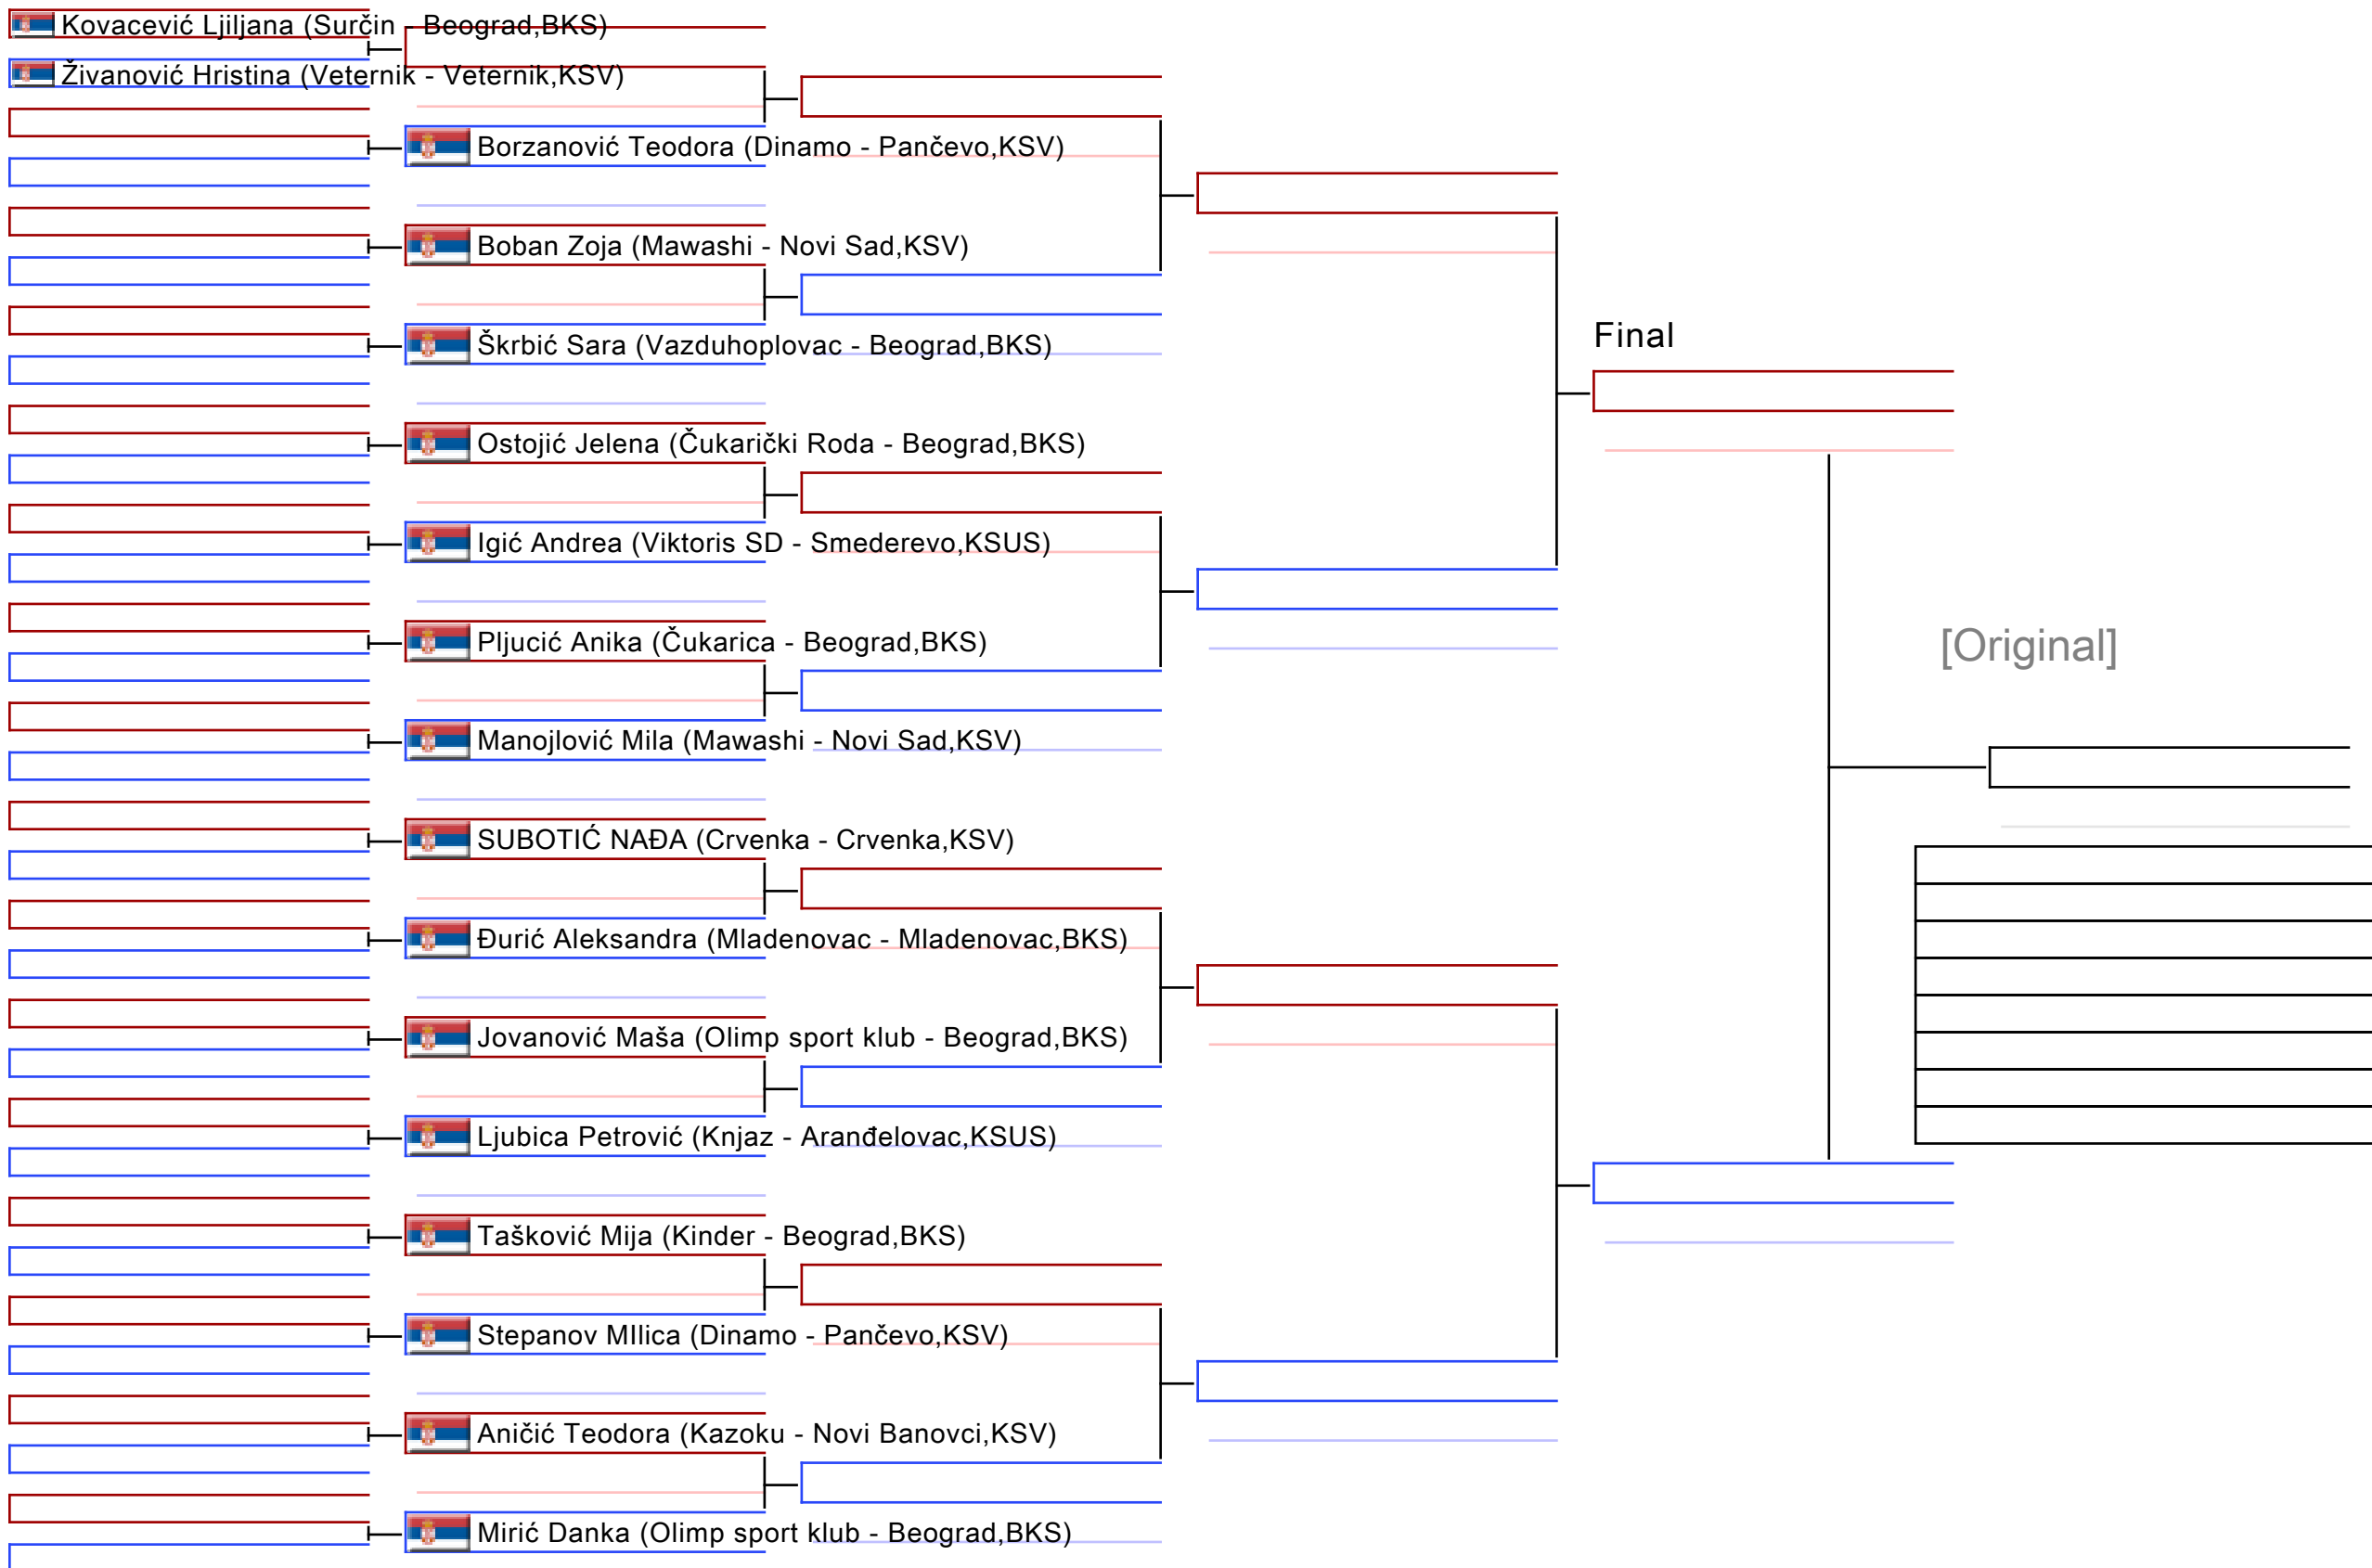

[Original]

 Ljubica Petrović (Knjaz - Arandelovac,KSUS)

Final

[Original]

[Original]

[Original]

[Original]

Final