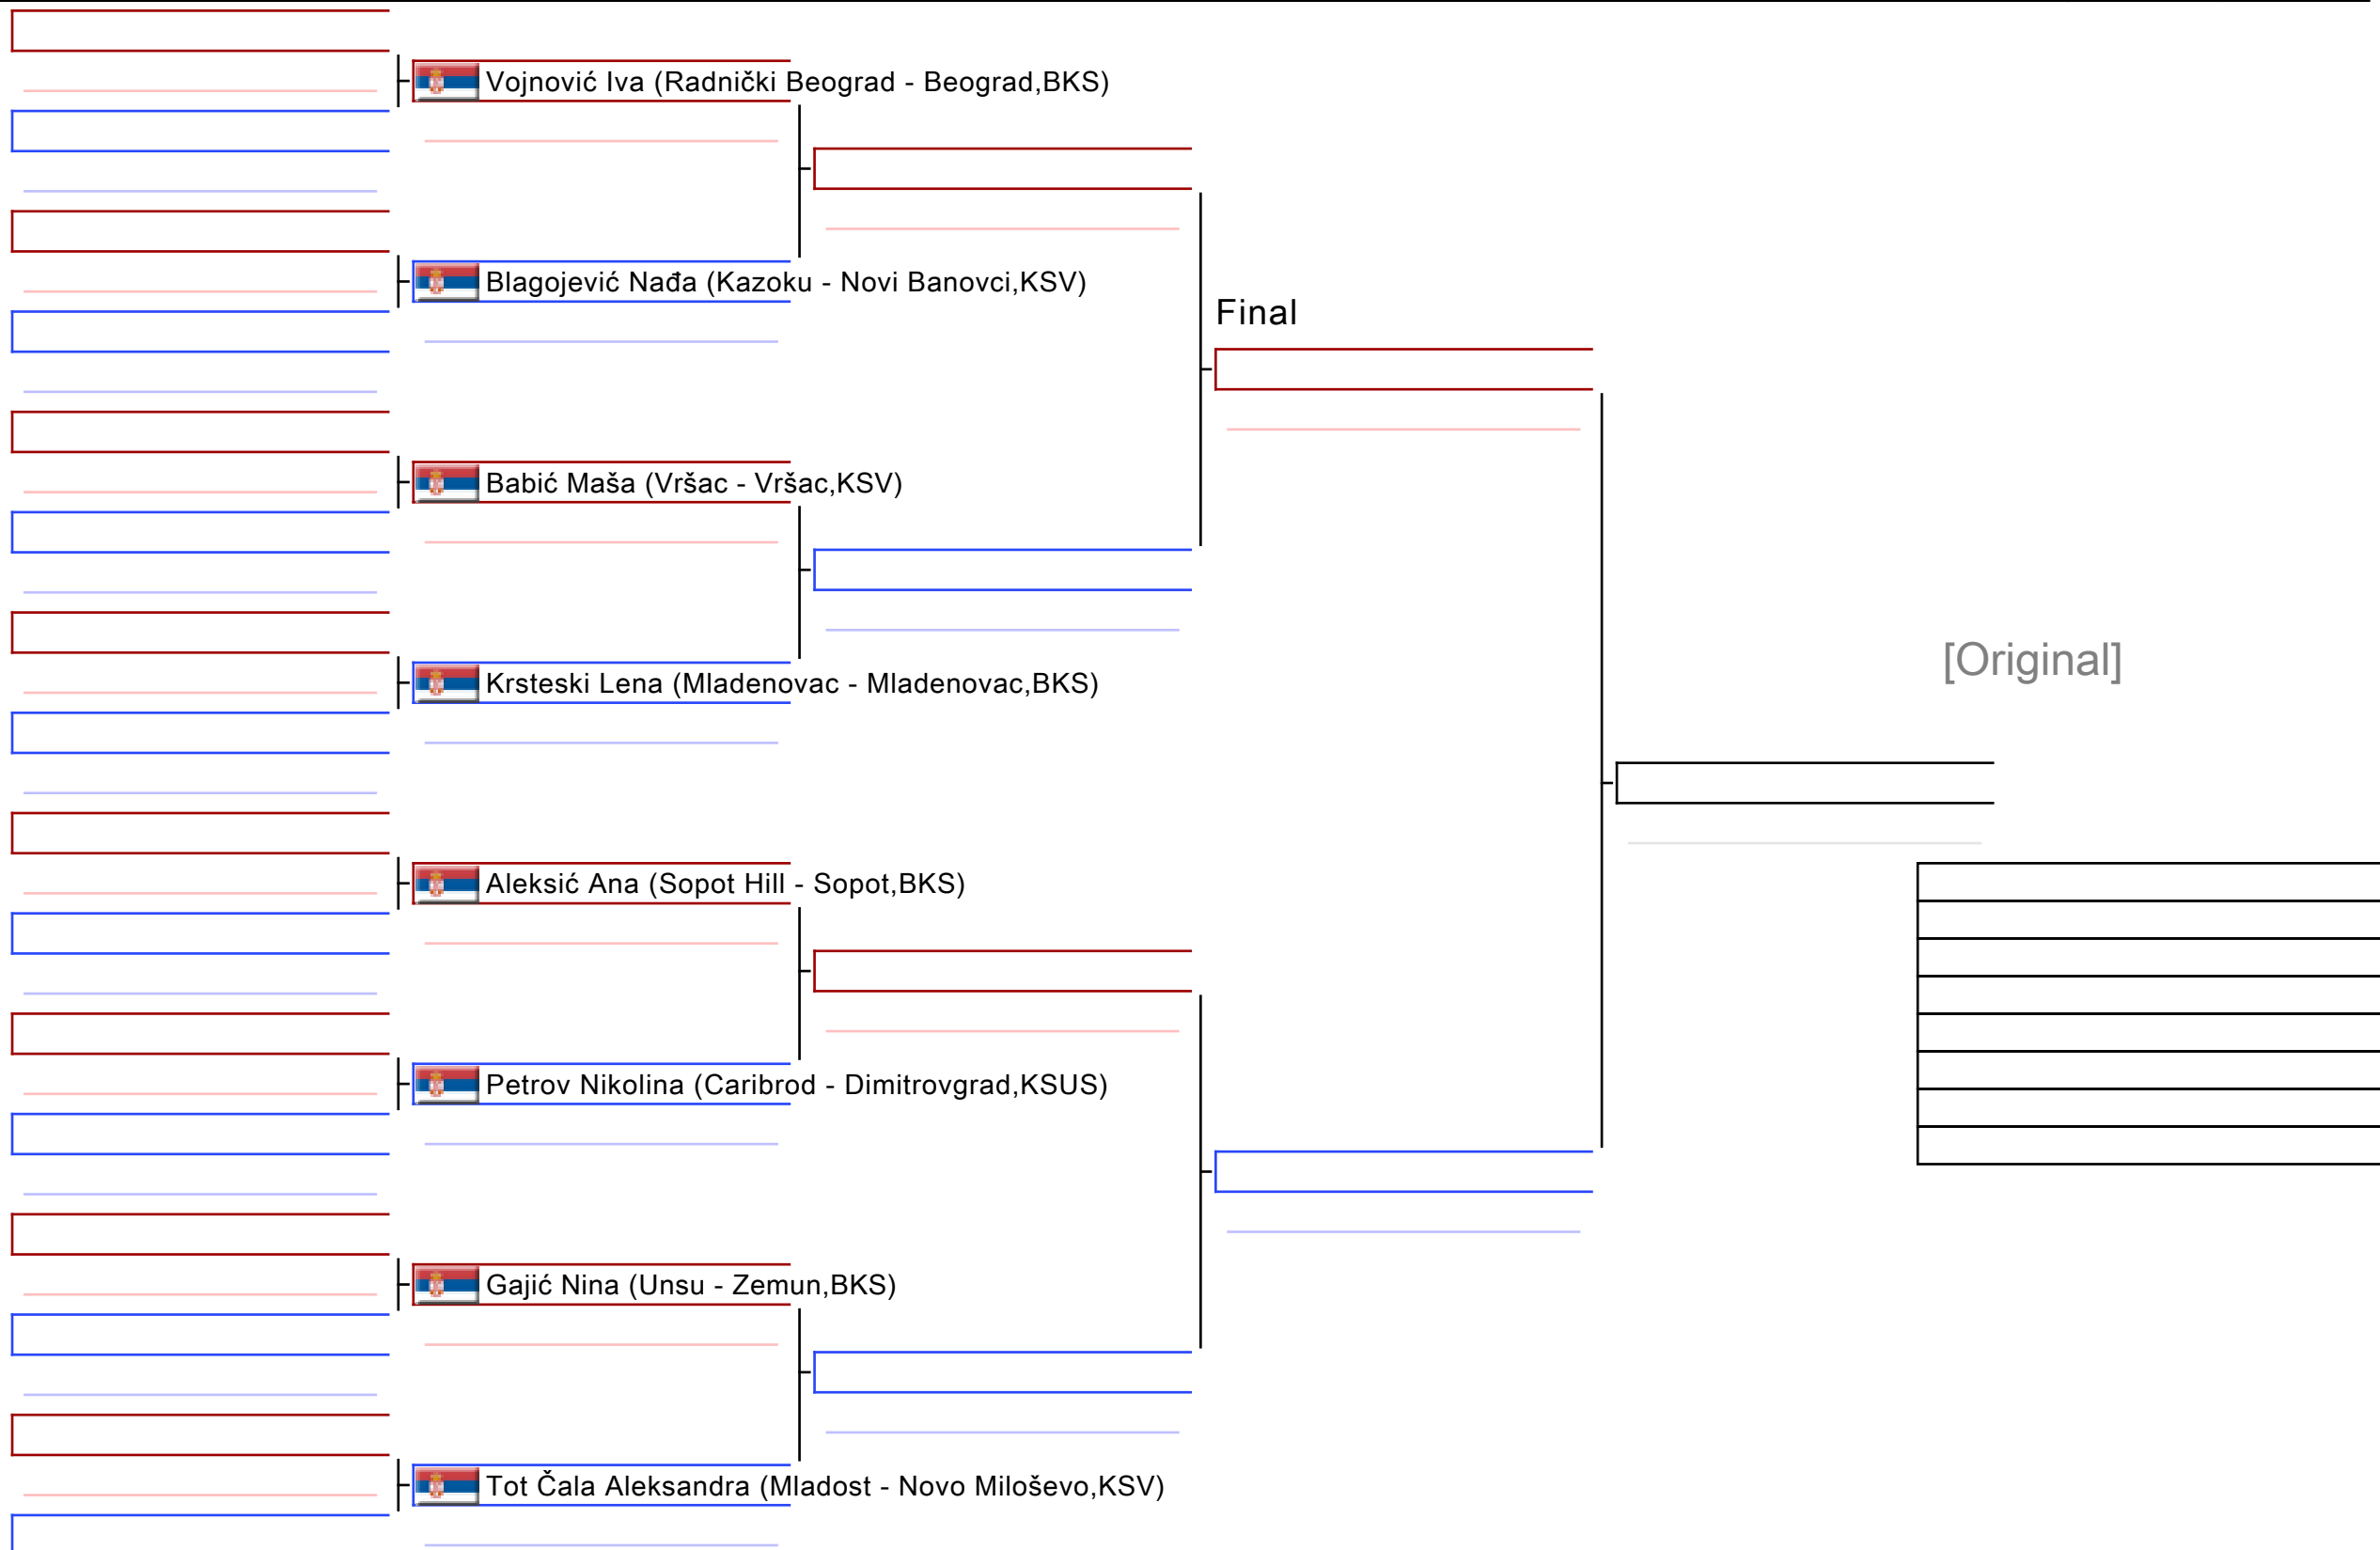

 Nippon (Kopčok, Momčilović, Đoković) (Nippon - Beograd,BKS)

 Srem - Sremska Mitrovica (Benak, Berežni, Pavlović) (Srem - Sremska Mitrovica,KSV)

Final

[Original]

[Original]

[Original]

[Original]

Final